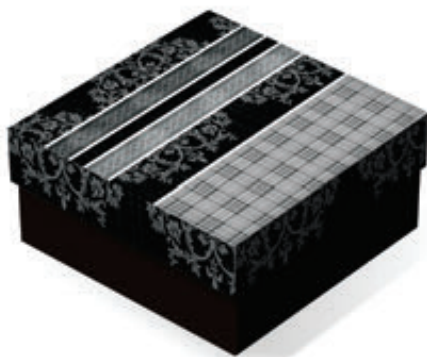

Tamanho P

C:14 L:14 A:8

Material: Tampa - Cartão Duplex
Fundo - Cartão Duplex + Micro

01 - Ref 21058

CB: 789845512109-7

02 - Ref 21059

CB: 789845512110-3

03 - Ref 21060