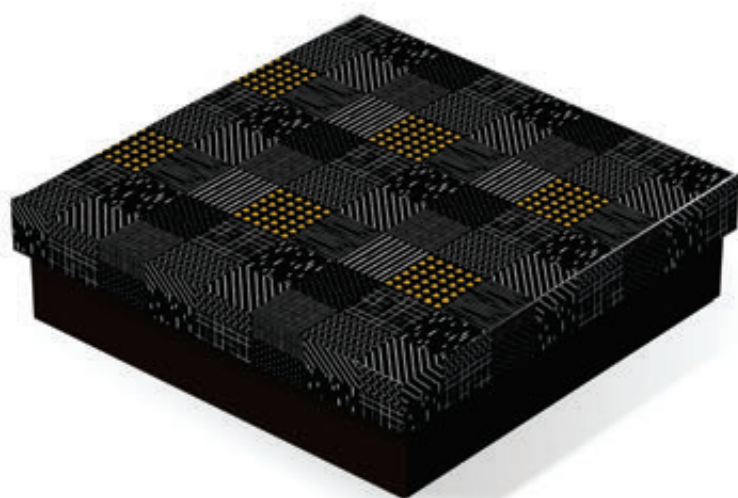

02 - Ref 21091
CB: 789845512142-4