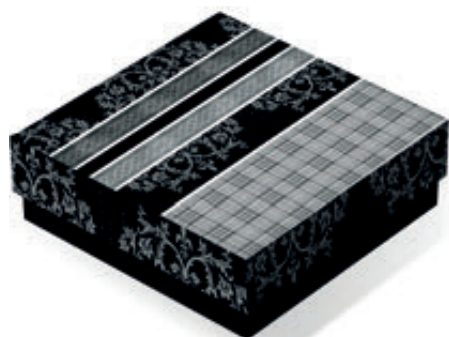

CB: 789845512115-8

08 - Com Visor - Ref 21065

CB: 789845512116-5

Caixa Duplex

Tamanho XP | C:21 L:21 A:5,7

Material: Tampa - Cartão Duplex
Fundo - Cartão Duplex + Micro

01 - Ref 21066
CB: 789845512117-2

02 - Ref 21067
CB: 789845512118-9