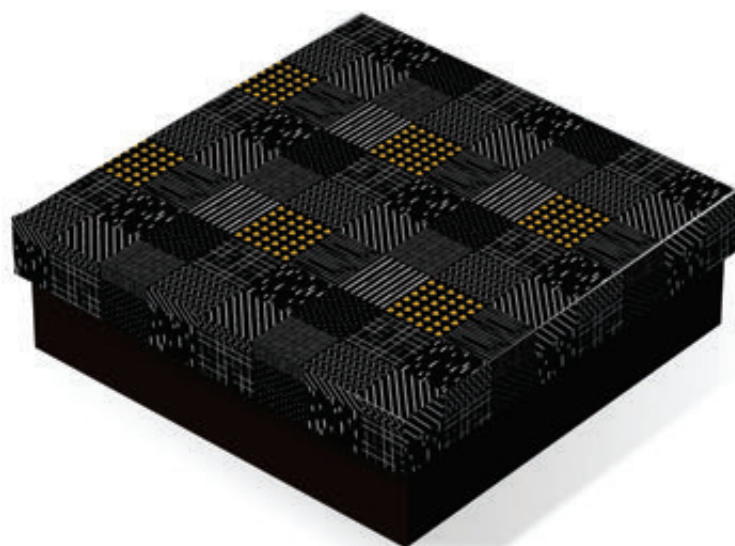

08 - Com Visor - Ref 21081
CB: 789845512132-5

Caixa Duplex

Tamanho G | C:27,5 L:27,5 A:9

Material: Tampa - Cartão Duplex
Fundo - Cartão Duplex + Micro

01 - Ref 21082
CB: 789845512133-2

02 - Ref 21083
CB: 789845512134-9