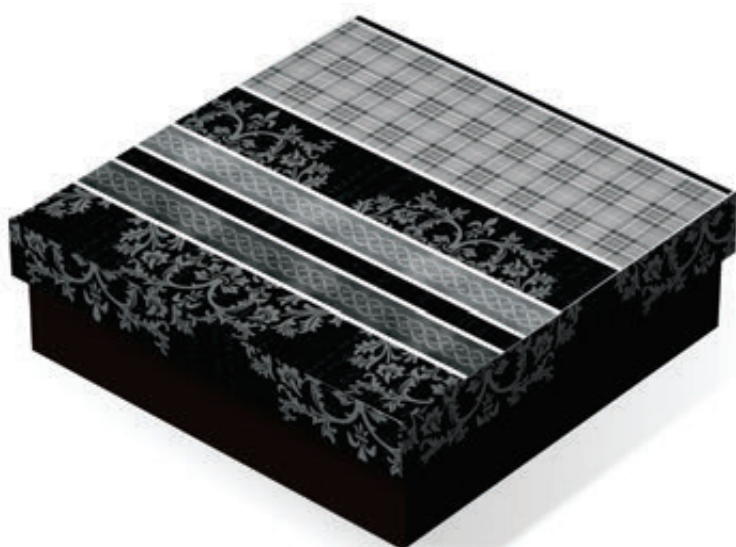

08 - Com Visor - Ref 21081
CB: 789845512132-5

Caixa Duplex

Tamanho G | C:27,5 L:27,5 A:9

Material: Tampa - Cartão Duplex
Fundo - Cartão Duplex + Micro

01 - Ref 21082
CB: 789845512133-2

02 - Ref 21083
CB: 789845512134-9