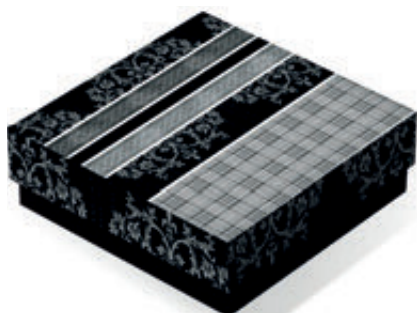

02 - Ref 21049
CB: 789845512100-4

Caixa Duplex

Tamanho PP

C:14 L:14 A:4

Material: Tampa - Cartão Duplex
Fundo - Cartão Duplex + Micro

01 - Ref 21050
CB: 789845512101-1

02 - Ref 21051
CB: 789845512102-8

03 - Ref 21052
CB: 789845512103-5