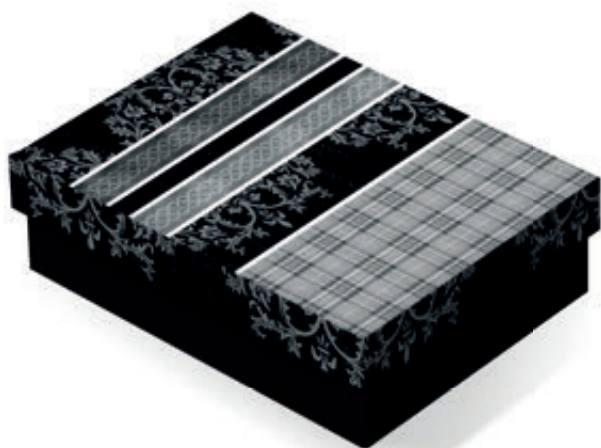

Caixa Duplex

Tamanho M

C:30 L:20 A:8

Material: Tampa - Cartão Duplex
Fundo - Cartão Duplex + Micro

01 - Ref 21074
CB: 789845512125-7

02 - Ref 21075
CB: 789845512126-4

03 - Ref 21076
CB: 789845512127-1

04 - Ref 21077
CB: 789845512128-8