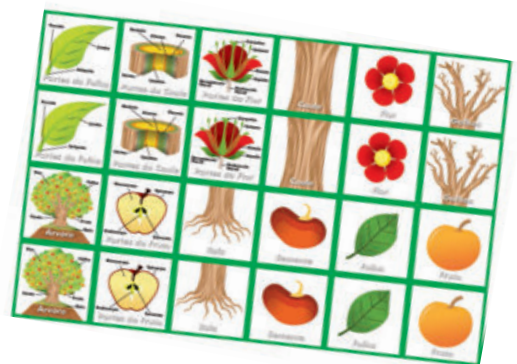

Conhecendo as Partes da Árvore

Dimensões: 4,5 x 22,5 x 18cm comprimento x largura x altura	Idade	Material	Peças	Cx. Master	Ref.
	+4	MDF	24	20	4142
Desenvolve: atenção percepção visual memória			7 908114 401368