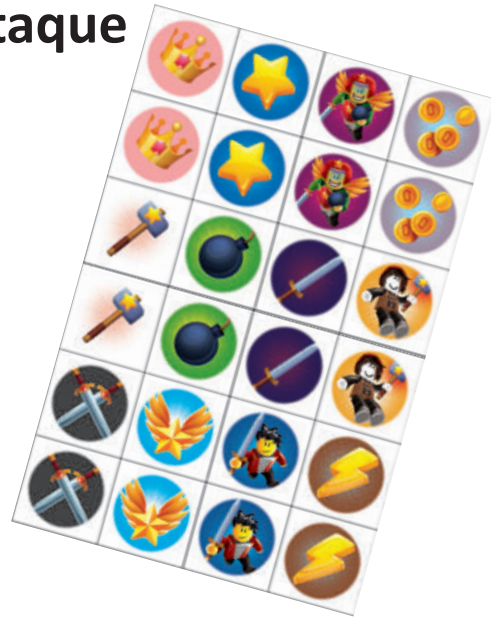

Jogo da Memória

Robôs ao Ataque

Lançamento!

Dimensões: 4,5 x 22,5 x 18cm comprimento x largura x altura	Idade +4	Material MDF ADESIVADO	Peças 24	Cx. Master 20	Ref. 4877
	Desenvolve: atenção percepção visual memória			7 908114 405656