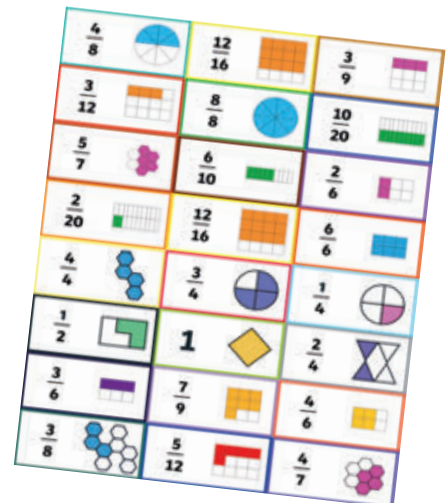

Encontre as Frações

Dimensões: 4,5 x 22,5 x 18cm comprimento x largura x altura	Idade +4	Material MDF ADESIVADO	Peças 48	Cx. Master 20	Ref. 4536
	Desenvolve: coordenação motora concentração raciocínio lógico		7 908114 402495