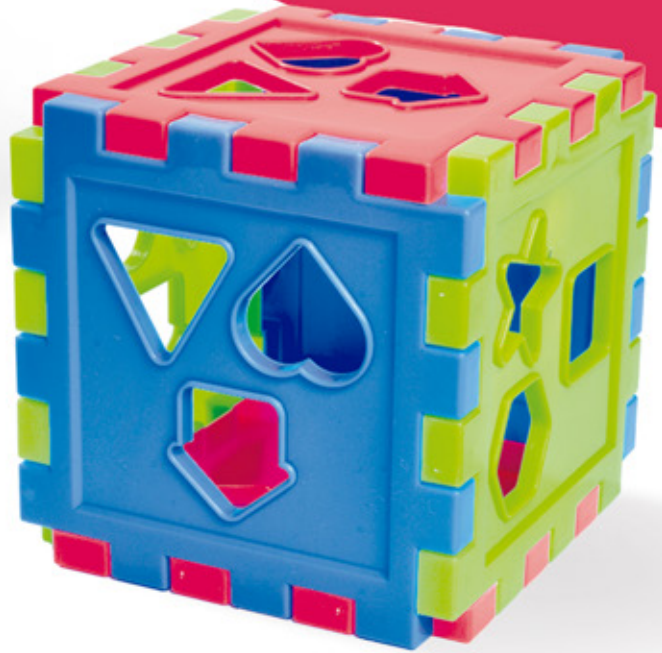

15 x 15 x 15 cm

12

3,400 kg

M³

0,041 m³

30 x 30 x 45 cm

7 898970 786368