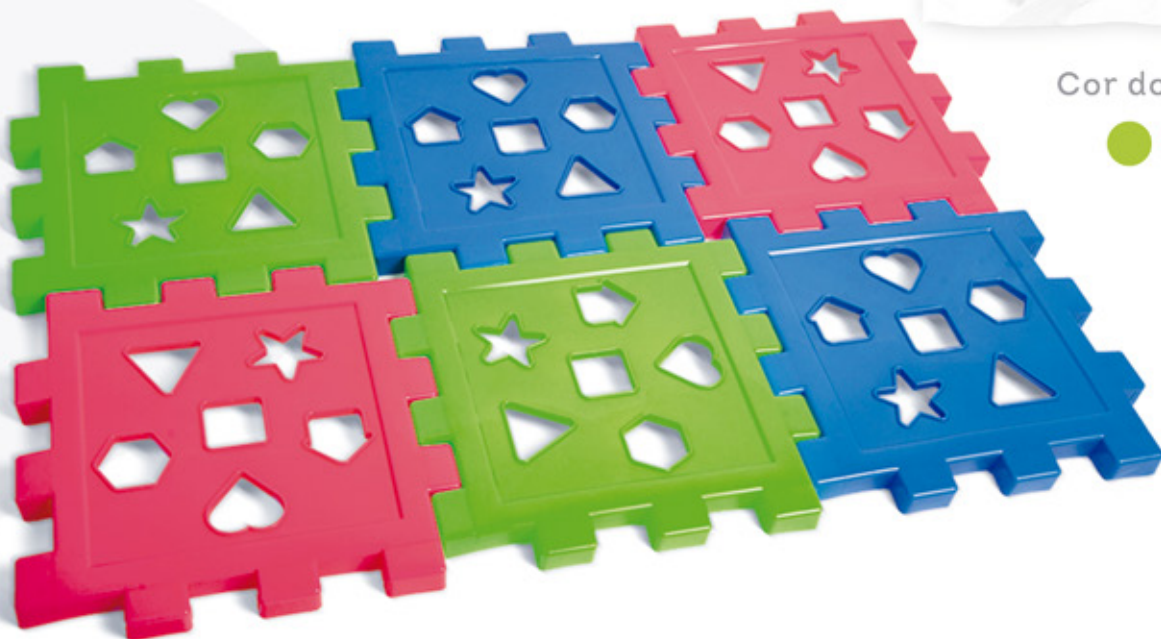

EAN - 7898970786023

DUN - 17898970786020

18 peças

Contém:

06 Peças Montáveis

12 Figuras Geométricas

Cor do produto:

25 x 25 x 25 cm