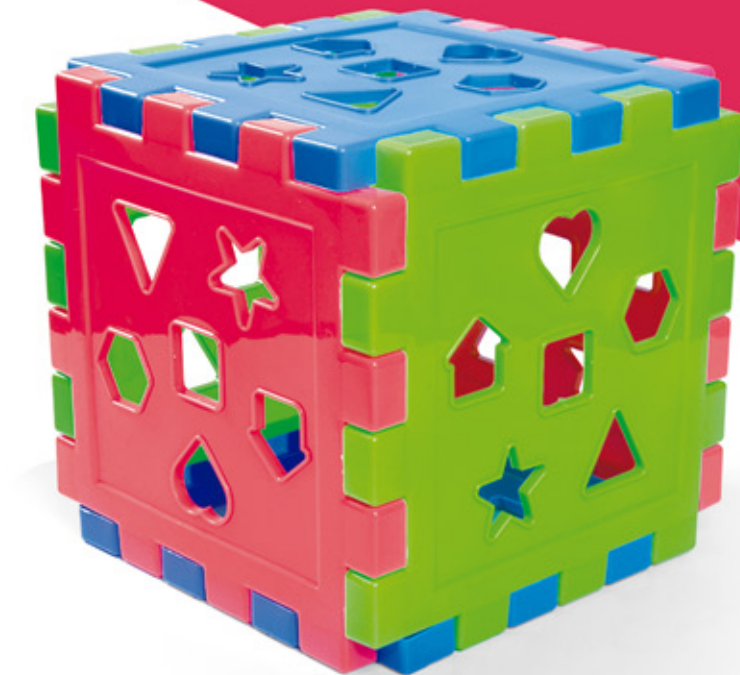

EAN - 7898970786023

DUN - 17898970786020

18 peças

Contém:

06 Peças Montáveis

12 Figuras Geométricas

Cor do produto:

25 x 25 x 25 cm