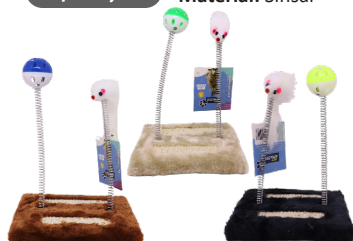

CT8270 Brinquedo Arranhador Para Gatos Sortido

R$ 13,50

Material: Sinsal

Medidas: 15X15X18CM
Embalagem: Tag
Cx Master / Mltp.: 40 / 8
NCM: 63079090
IPI: 0% S/ST
EAN: 7908425521267