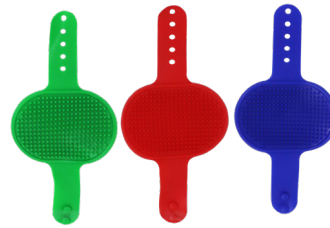

CT8066 Escova Dupla Candy Colors Sortida

R\$ 9,80

Material: TPR

Medidas: 19X6CM

Embalagem: Cartão

Cx Master / Mltp.: 72 / 12

NCM: 96039000

IPI: 0% S/ST