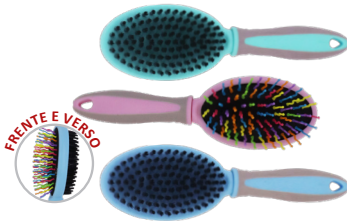

CT8066 Escova Dupla Candy Colors Sortida

R\$ 9,80

Material: TPR

Medidas: 19X6CM

Embalagem: Cartão

Cx Master / Mltp.: 72 / 12

NCM: 96039000

IPI: 0% S/ST

EAN: 7908425513507

BAIXO

CT8264 Pente Desemolador De Pelos Duplo Para Pets

R\$ 10,80

Material: Madeira + Metal

Medidas: 20X5,2CM

Embalagem: Cartão

Cx Master / Mltp.: 96 / 12