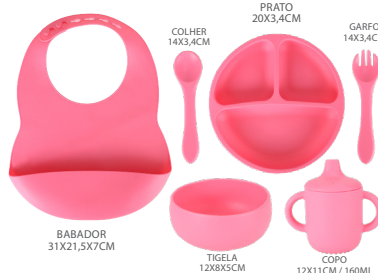

R\$ 4,70

Material:

Medida: 30X45CM
Embalagem: Etiqueta
Cx Master / Mltip.: 72 / 12
NCM: 39241000
IPI: 6,5% C/ST
EAN: 7908425503706

REGULAR

LINHA INFANTIL

CT4509 Kit Alimentação Infantil Circle Baby 6 pçs

R\$ 26,80
Material: Silicone
Medida: CM
Embalagem: Etiqueta
Cx Master / Mltp.: 50 / 10
NCM: 39241000
IPI: 6,5% C/ST
EAN: 7908425526644