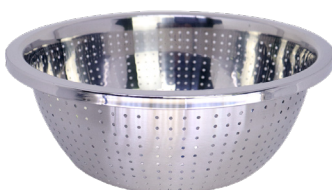

CT4373 Escorredor Em Aço Inoxidável

R$ 18,80

Material: Inox

Medida: 30CM
Embalagem: Etiqueta
Cx Master / Mltip.: 100 / 20
NCM: 73239300
IPI: 6,5% S/ST
EAN: 7908425523568

BAIXO

JARRAS INOX

CT2700 Jarra Porta Azeite Óleo e Vinagre em Aço Inox com Tampa e Alça

R$ 7,90

Material: Inox

Capacidade: 300ML
Embalagem: Etiqueta
Cx Master / Mltip.: 80 / 16
NCM: 73239300
IPI: 6,5% S/ST
EAN: 7908425505205

BAIXO