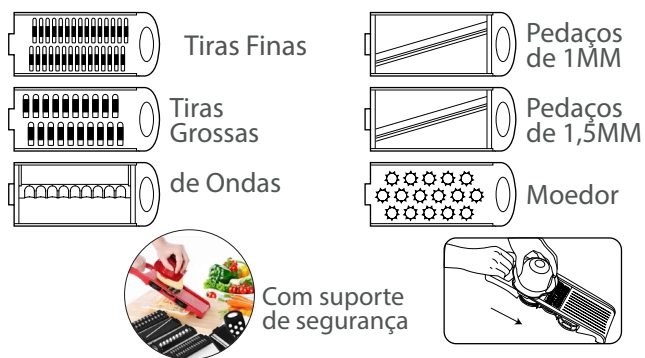

CT4068 Mandoline Cortador de Legumes 6 em 1 Com Recipiente

R$ 25,80

Material: Plástico + Inox

Medida: 13X5,5X19,5CM

Embalagem: Caixa

Cx Master / Mltp.: 36 / 6

NCM: 82055100

IPI: 5,2% C/ST

EAN: 7908425519257

6 EM 1

REGULAR

3 níveis

Com suporte de segurança

Base Antiderrapante

CT3838 Afiador de Facas

R$ 7,00

Material: Plástico + Inox + Borrcha + Cerâmica

Medida: 6X6X26CM

Embalagem: Caixa

Cx Master / Mltp.: 100 / 20

NCM: 82055100

IPI: 5,2% C/ST

EAN: 7908425508299

REGULAR

CT4195 Descascador de Legumes/Frutas

R$ 3,00

Material: Plástico + Inox

Medida: 6.5X13,5CM

Embalagem: Blister

Cx Master / Mltp.: 180 / 36

NCM: 82055100

IPI: 5,2% C/ST

EAN: 7908425521526

REGULAR

CT4196 Descascador de Legumes/Frutas Sortido

R$ 2,80

Material: Plástico + Inox

Medida: 7X15CM

Embalagem: Blister

Cx Master / Mltp.: 180 / 36

NCM: 82055100

IPI: 5,2% C/ST

EAN: 7908425521533

REGULAR

CT4198 Descascador de Legumes/Frutas 2 em 1

R$ 6,90

Material: Plástico + Inox

Medida: 11X4CM

Embalagem: Blister

Cx Master / Mltp.: 72 / 12

NCM: 82055100

IPI: 5,2% C/ST

EAN: 7908425521557

REGULAR

CT4197 Descascador Vertical de Legumes/Frutas

R$ 2,80

Material: Plástico + Inox

Medida: 7X15CM

Embalagem: Blister

Cx Master / Mltp.: 180 / 36

NCM: 82055100

IPI: 5,2% C/ST

EAN: 7908425521540

REGULAR

CT4199 Descascador de Legumes/Frutas 2 em 1

R$ 7,20

Material: Plástico + Inox

Medida: 18X4CM

Embalagem: Blister

Cx Master / Mltp.: 72 / 12

NCM: 82055100

IPI: 5,2% C/ST

EAN: 7908425521564

REGULAR