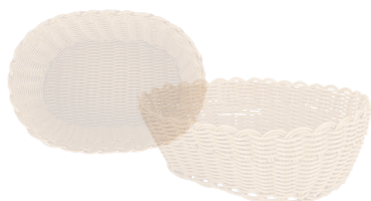

CT4420 Cesta De Pão Oval Trançada Ravena

R$ 10,60

Material:

Medida: 29X21CM
Embalagem: Tag
Cx Master / Mltp.: 240 / 50
NCM: 46029000
IPI: 0% S/ST
EAN: 7908425524442