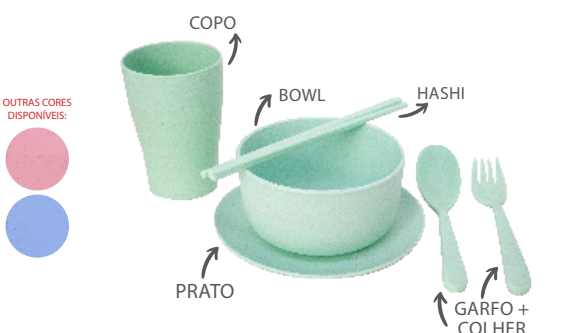

REGULAR

CT4559 Kit Alimentação 6Pçs Sortido

R\$ 10,80

Material: Palha de Trigo e Plástico

Medida: 26X20X7,5CM
Embalagem: Caixa
Cx Master: 60 / 30 Mltp: 12
NCM: 39241000
IPI: 6,5% C/ST
EAN: 7908425527696

REGULAR