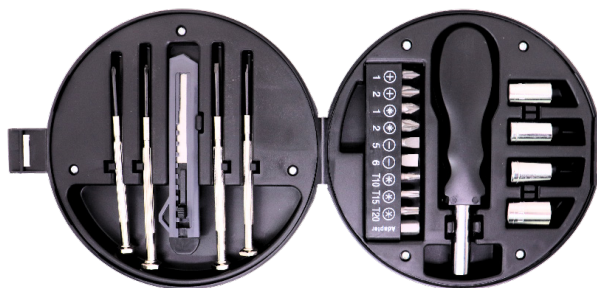

REGULAR

Contém:

- 02 Mini Chaves de Fenda;
- 02 Mini Chaves Phillips;
- 01 Estilete;
- 04 Extensores de Bocais: (7 mm, 8 mm, 9 mm e 10 mm);
- Chave Canhão;
- Conjunto 10 pontas: (04 Chaves Phillips, 02 Chaves de Fenda, 03 Chaves Torx e 01 Adaptador);