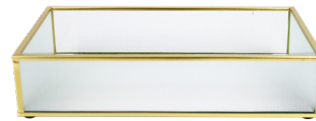

CH0610 Bandeja Decorativa

R$ 43,80

Material: Liga de Alumínio + Espelho

Tamanho: 29X17,5X6CM
Embalagem:
Cx Master / Mltp.: 12 / 6
NCM: 76151000
IPI: 6,5% S/ST
EAN: 7908425531624