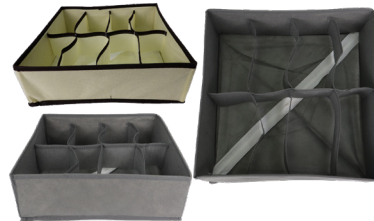

CT4629 Colmeia Organizadora de Roupas 8 Divisões Sortida

R$ 8,80

Material: TNT

Medidas: 30X30X10M
Embalagem: Cartão
Cx Master / Mltp.: 144 / 24
NCM: 63079090
IPI: 0% S/ST
EAN: 7908425528273

REGULAR