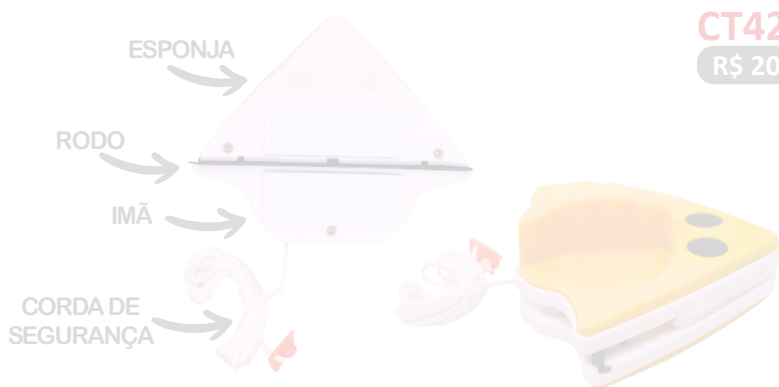

CT4207 Limpador De Vidro Magnético

R$ 20,80

Material: Plástico, Aço Magnético e Borracha

Medidas: 16X13,5CM
Embalagem: Caixa
Cx Master / Mltip.: 30 / 6
NCM: 96039000
IPI: 0% S/ST
EAN: 7908425521694

INDISPONÍVEL

PAPA BOLINHAS

CT4341 Papa Bolinhas a Pilha

R$ 10,70

Material: Plástico ABS + PS E Aço Inoxidável

Medidas: 5,5X7,5X10CM

Embalagem: Caixa
Cx Master / Mltip.: 120 / 24
NCM: 85098090
IPI: 6,5% C/ST
EAN: 7908425523209

REGULAR

- Prático
- Compacto
- Alimentação AA