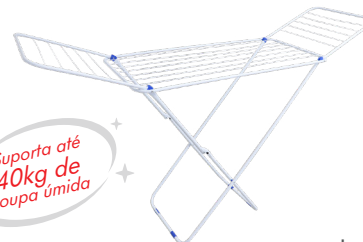

CT4347 Varal De Chão Para Secar Roupas

R\$ 86,80

Material: Tubo de Ferro

Medidas: 180X105X50CM

Embalagem: Solapa

Cx Master / Mltp.: 10 / 5

NCM: 73239400

IPI: 6,5% S/ST

EAN: 798425523254

REGULAR

Suporta até 40kg de roupa úmida

Pode ser facilmente dobrado e armazenado em espaços pequenos.

CT4348 Varal De Chão Para Secar Roupas

R\$ 72,80

Material: Tubo de Ferro

Medidas: 160X105X50CM