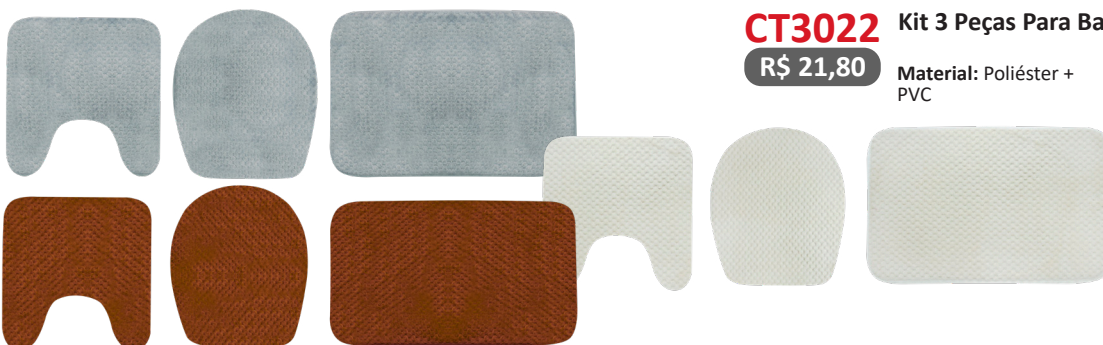

CT3022 Kit 3 Peças Para Banheiro Gomos Sortido

R$ 21,80

Material: Poliéster + PVC

Medidas: Tapete: 59X39CM
Tampa: 38X43CM
Tapete sanitário: 39X39CM
Embalagem: Solapa
Cx Master / Mltp.: 40 / 0
NCM: 57024200
IPI: 6,5% S/ST
EAN: 7898681955688

REGULAR