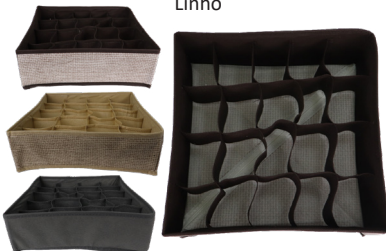

CT4638 Colmeia Organizadora de Roupas Rústica 20

Divisões Sortida
Material: Algodão e Linho

Medidas: 30X30X10M
Embalagem: Cartão
Cx Master / Mltp.: 144 / 24
NCM: 63079090
IPI: 0% C/ST
EAN: 7908425528365

REGULAR