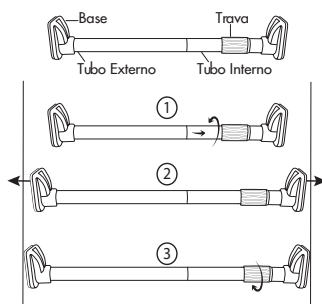

PONTAS EMBORRACHADAS

INSTRUÇÕES DE MONTAGEM:

1. 1 PUXE O TUBO INTERNO E GIRE NA DIREÇÃO DA SETA;
2. 2 ESTIQUE O TUBO INTERNO PARA AJUSTAR O COMPRIMENTO E GIRE NOVAMENTE PARA TRAVAR;
3. 3 SEGRE O TUBO INTERNO IMÓVEL E AJUSTE A TRAVA NA DIREÇÃO INDICADA PELA SETA;

CT4796 Varão Extensível Para Cortina Box Bari

R$ 18,50

Material: Aço Inoxidável **Medidas:** 1,40M a 2,60M
Embalagem: Rótulo
Cx Master / Mltp.: 50 / 10
NCM: 83025000
IPI: 6,5% **S/ST**
EAN: 7908425532744

REGULAR