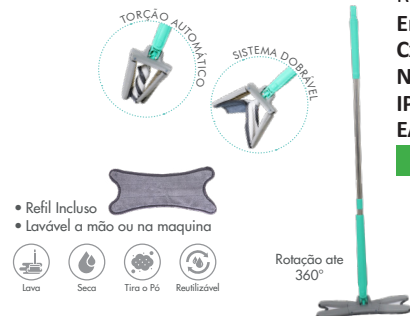

CT4221 Mop Esfregão Twister 360° - 2 em 1 - Lava e Seca

R$ 16,80

Material: Microfibra, Plástico e Aço Inox

Medidas: Mop: 116CM Refil: 35,5X14CM

Embalagem: Solapa Cx Master / Mltp.: 40 / 10
NCM: 96039000
IPI: 0% **S/ST**
EAN: 7908425521885

REGULAR