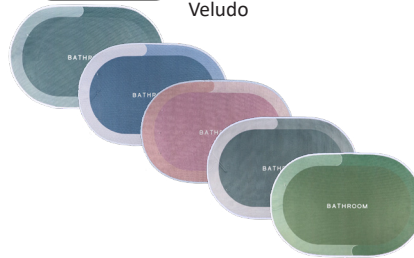

CT4343 Tapete Geométrico Sortido

R$ 11,80

Material: Poliéster e Veludo

Medidas: 40X60CM
Embalagem: Solapa
Cx Master / Mltp.: 50 / 10
NCM: 39269090
IPI: 6,5% S/ST
EAN: 7908425523162

REGULAR