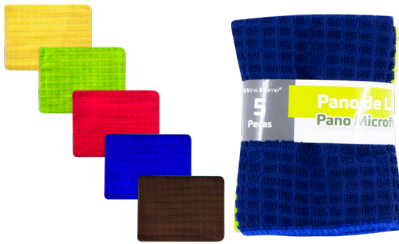

CT4234 Pano Multiuso Para Limpeza Rolo Com 50 Unidades Sortido

R$ 5,00

Material: TNT

Medidas: 20X30CM / 15M

Embalagem: Cartão

Cx Master / Mltp.: 150 / 30

NCM: 63071000

IPI: 0% S/ST

EAN: 7908425522035

50 PEÇAS

ROLO COM 15 METROS

20CM

30CM

INDISPONÍVEL

CT4223 Pano Amarelo Multiuso Para Limpeza 02 Unidades

R$ 2,60

Material: Poliéster

Medidas: 36X40CM

Embalagem: Cartão

Cx Master / Mltp.: 200 / 40

NCM: 63079090

IPI: 0% S/ST

EAN: 7908425521908

2 PEÇAS

36X40CM

REGULAR

CT3021 Kit Com 5 Peças Sortido

R$ 14,00

Material: Microfibra

Medidas: 35X35CM

Embalagem: Solapa

Cx Master / Mltp.: 48 / 12

NCM: 63079090

IPI: 0% C/ST

EAN: 7898681955640

REGULAR

CH0143 Kit Escova Aço Multiuso Para Limpeza 3 Pçs

R$ 3,10

Material:

Medidas: 16X1CM

Embalagem:

Cx Master / Mltp.: 240/48

NCM: 96039000

IPI: 0% S/ST

EAN: 7908425525531

CERDA DE NYLON

CERDA DE LATÃO

CERDA DE AÇO

REGULAR