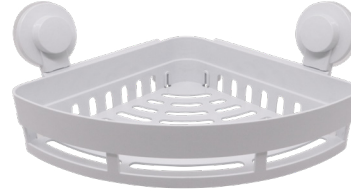

CT4058 Porta Shampoo De Canto Vazado

R$ 28,80

Material: Plástico

Medidas: 25,2X25,2X12,7CM
Embalagem: Solapa
Cx Master / Mltp.: 24 / 12
NCM: 39249000
IPI: 6,5% S/ST
EAN: 7908425519127

REGULAR