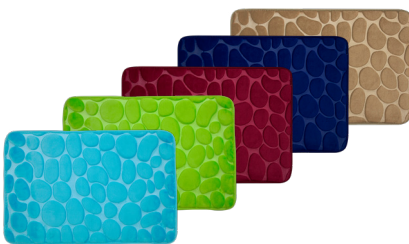

CT1047 Tapete Para Banheiro Pedras Sortido

R$ 13,60

Material: Poliéster

Medidas: 40X60CM
Embalagem: Solapa
Cx Master / Mltp.: 30 / 0
NCM: 39269090
IPI: 9,75% S/ST
EAN: 7898681958832

REGULAR