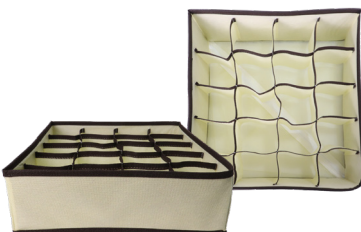

Material: TNT

Medidas: 30X30X10M
Embalagem: Cartão
Cx Master / Mltp.: 144 / 24
NCM: 63079090
IPI: 0% S/ST
EAN: 7908425528297

REGULAR

CT4632 Colmeia Organizadora de Roupas 20 Divisões Sortida

R\$ 10,60

Material: TNT