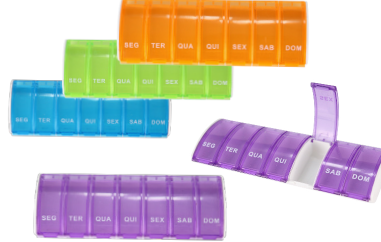

CT4410 Organizador Porta Comprimidos Com 7 Compartimentos Sortido

R$ 5,60

Material: Plástico PP

Medida: 14,5X2CM

Embalagem: Solapa
Cx Master / Mltp.: 240 / 48
NCM: 39233090
IPI: 9,75% S/ST
EAN: 7908425524640

BAIXO