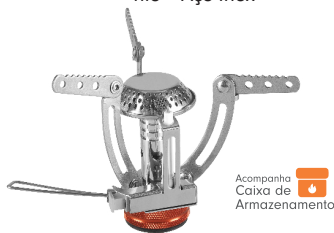

CT5188 Mini Fogareiro Portátil Para Acampamento

R$ 63,80

Material: Liga de alumínio + Aço Inox

Medida: 6,2X6,2X8,5CM

Embalagem: Caixa

Cx Master / Mltp.: 50 / 10

NCM: 73211100

IPI: 6,5% S/ST

EAN: 7908425539149

Acompanha Caixa de Armazenamento

*Imagem meramente ilustrativa

REGULAR

- Baixo consumo de gás, válvula rosqueável.
- Compátivel com cartucho de gás butano e propano (cartucho não incluso)
- Apoio dio fogareiro projetada para acomodar painelas de 20cm de diâmetro e peso máximo de 5kg.
- Com sistema de fechamento articulado, que facilita o transporte e o armazenamento.
- Acendedor automático dispensa o uso de fósforo ou isqueros, tornando o acendimento rápido e seguro.

Acendedor Automático

Ideal para:

Controle de Chamas

Viagem

Camping

Pescaria

Trilha

Fácil de Transportar

- Baixo consumo de gás, válvula rosqueável.
- Compátivel com cartucho de gás butano e propano (cartucho não incluso)
- Apoio dio fogareiro projetada para acomodar painelas de 20cm de diâmetro e peso máximo de 5kg.
- Acendedor automático dispensa o uso de fósforo ou isqueros, tornando o acendimento rápido e seguro.

CT5189 Mini Fogareiro a Gás Portátil Para Acampamento

R$ 82,60

Material: Liga de alumínio, Cobre + Aço Inox

Medida: 7X7X15CM

Embalagem: Caixa

Cx Master / Mltp.: 24 / 6

NCM: 73211100

IPI: 6,5% S/ST

EAN: 7908425539156