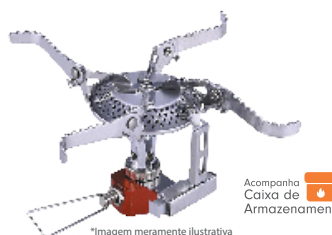

Acompanha Caixa de Armazenamento

*Imagem meramente ilustrativa

REGULAR

CT5192 Mini Fogareiro a Gás Para Acampamento

R$ 108,00

Material: Liga de alumínio + Aço Inox

Medida: 12,1X5,5X10,1CM

Embalagem: Caixa

Cx Master / Mltp.: 30 / 6

NCM: 73211100

IPI: 6,5% S/ST

EAN: 7908425539187