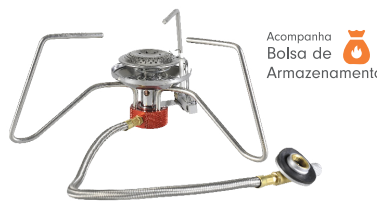

Acompanha Bolsa de Armazenamento

*Imagem meramente ilustrativa

REGULAR

CT5190 Lâmpião a Gás Portatil Para Acampamento

R$ 85,80

Material: Liga de alumínio + Aço Inox

Medida: 6X6X11CM

Embalagem: Caixa

Cx Master / Mltp.: 40 / 10

NCM: 94055000

IPI: 3,25% S/ST

EAN: 7908425539163