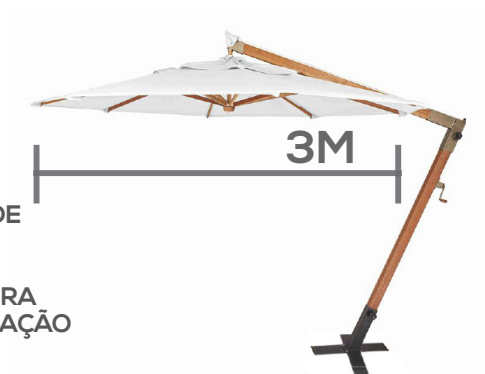

ARTICULADO 45° GRAUS
ABERTURA POR MANIVELA

REGULAR

CT4268P Guarda Sol Ombrelone Articulado Preto
R\$239,00
Material: Poliéster + Cabo de Alumínio

Medida: 3M
Embalagem: Tag
Cx Master / Mltp.: 1 / 0
NCM: 66011000
IPI: 3,25% S/ST
EAN: 7908425544204

ARTICULADO 45° GRAUS
ABERTURA POR MANIVELA

INDISPONÍVEL

CT4268BG Guarda Sol Ombrelone Articulado Bege
R\$239,00
Material: Poliéster + Cabo de Alumínio

Medida: 3M
Embalagem: Tag
Cx Master / Mltp.: 1 / 0
NCM: 66011000
IPI: 3,25% S/ST
EAN: 7908425544198

ARTICULADO 45° GRAUS
ABERTURA POR MANIVELA

REGULAR

- MADEIRA E FERRO
- 8 HASTES
- COM TRAVA DE SEGURANÇA
- COM ABERTURA PARA VENTILAÇÃO

- MADEIRA E FERRO
- 8 HASTES
- COM TRAVA DE SEGURANÇA
- COM ABERTURA PARA VENTILAÇÃO

CT4266BG Guarda Sol Ombrelone Base Cruzada Sortido
R\$598,00
Material: Madeira + Ferro + Poliéster

Medida: 3M
Embalagem: Tag
Cx Master / Mltp.: 1 / 0
NCM: 66011000
IPI: 3,25% S/ST
EAN: 7908425522356

ABERTURA POR MANIVELA