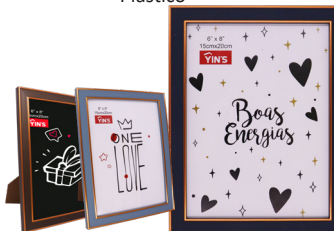

REGULAR

**CT3949** Porta Retrato Angra Sortido

R\$ 4,00

Material: MDF, Vidro e Plástico

Medidas: 10X15CM  
Embalagem: Etiqueta  
Cx Master / Mltp.: 72 / 12  
NCM: 39264000  
IPI: 13% C/ST  
EAN: 7908425518137

INDISPONÍVEL

**CT3950** Porta Retrato Angra Sortido

R\$ 5,20

Material: MDF, Vidro e Plástico

Medidas: 15X20CM  
Embalagem: Etiqueta  
Cx Master / Mltp.: 60 / 12  
NCM: 39264000  
IPI: 13% S/ST  
EAN: 7908425518144