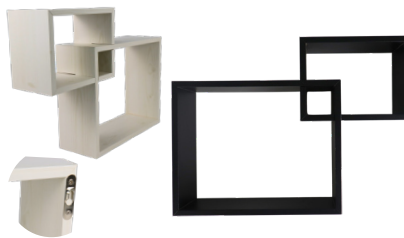

CT5294 Kit Prateleira Parede 2Pçs

R$ 33,90

Material: MDF

Medidas: 25X9,3X20CM

Embalagem: Etiqueta

Cx Master / Mltp.: 10 / 5

NCM: 94036000

IPI: 3,25% S/ST

EAN: 7908425540220

REGULAR