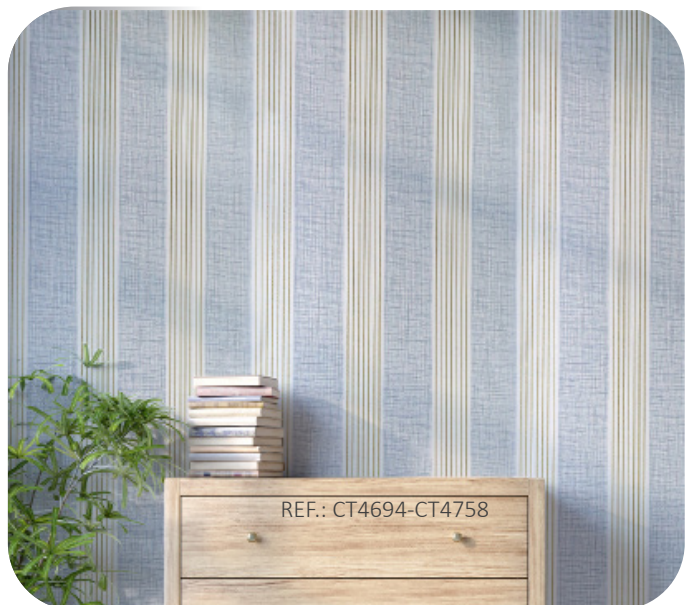

REF.: CT4694-CT4758

imagem meramente ilustrativas*

CT4759 Papel De Parede Linho Jade

R$ 19,80

Material: PVC

Medidas: 10MX45CM

Embalagem: Solapa

Cx Master / Mltp.: 30 / 6

NCM: 39181000

IPI: 0% S/ST

EAN: 7908425533826

REGULAR

CT4695 Papel De Parede Linho Jade

R$ 10,80

Material: PVC

Medidas: 5MX45CM

Embalagem: Solapa

Cx Master / Mltp.: 60 / 12

NCM: 39181000

IPI: 0% S/ST

EAN: 7908425533185

REGULAR