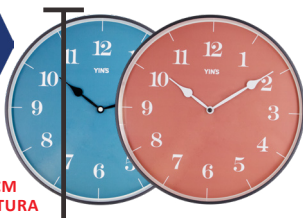

CT3680 Relógio De Parede Redondo Sortido

R$ 19,80

Material: Plástico, Vidro e Alumínio

Medidas: 30CM
Embalagem: Caixa
Cx Master / Mltp.: 10 / 5
NCM: 91052100
IPI: 13% S/ST
EAN: 7908425515273

REGULAR

30CM DE ALTURA