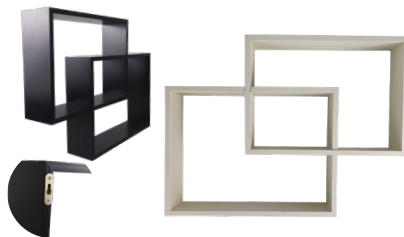

CT5295 Kit Prateleira Parede 2Pçs

R$ 68,80

Material: MDF

Medidas:

Embalagem: Etiqueta

Cx Master / Mltp.: 4 / 2

NCM: 94036000

IPI: 3,25% S/ST

EAN: 7908425540237

REGULAR

CT5311 Nicho de Parede 2Pçs Sortido

R$44,80

Material: MDF

Medidas: 30X9,8X20CM + 27,4X9,8X17,4CM

Embalagem: Caixa

Cx Master / Mltp.: 8 / 4

NCM: 44209000

IPI%: 0% S/ST

EAN: 7908425540497

REGULAR