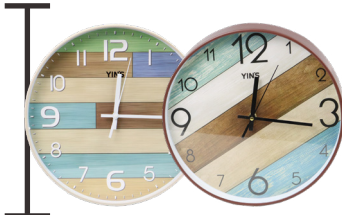

CT4145 Relógio De Parede Sortido

R$ 24,80

Material: Plástico, Vidro e Alumínio

Medidas: 30CM
Embalagem: Caixa
Cx Master / Mltp.: 30 / 6
NCM: 91031000
IPI: 13% S/ST
EAN: 7908425520239