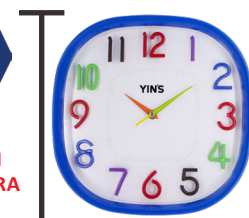

CT3717 Relógio De Parede Quadrado Borda Números Coloridos

R$ 19,80

Material: Plástico, Vidro e Alumínio

Medidas: 28,7CM
Embalagem: Caixa
Cx Master / Mltp.: 10 / 5
NCM: 91052100
IPI: 13% S/ST
EAN: 7908425515013

REGULAR

28,7CM DE ALTURA