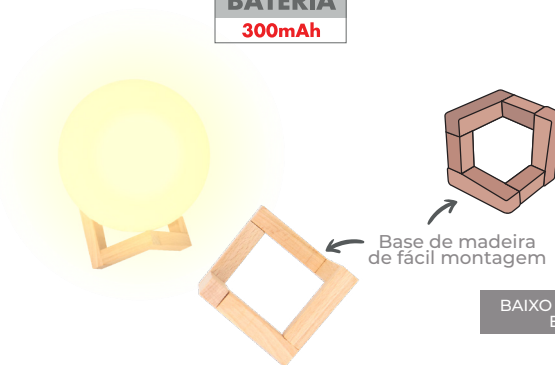

Emite luz em 16 cores diferentes, permitindo que personalize a iluminação ou mantenha no modo aleatório.

Cabo UBS

Bateria Recarregável

Sensor Touch

BATERIA 300mAh