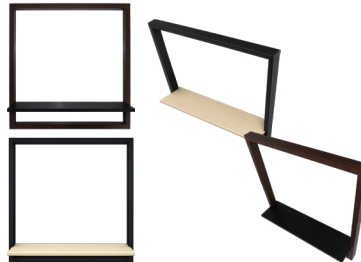

CT5303 Prateleira Nicho Flutuante em MDF Sortido

R$35,00

Material: MDF

Medidas: 40X10X40CM

Embalagem: Caixa
Cx Master / Mltp.: 12 / 6
NCM: 44209000
IPI: 0% S/ST
EAN: 7908425540411

REGULAR