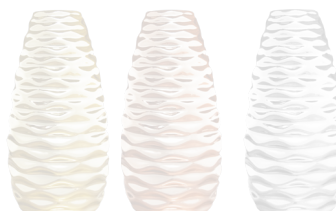

CT0257 Vaso De Cerâmica Shinning Sortido

R$ 6,98

Material: Cerâmica

Medidas: 4,5X11CM

Embalagem: Etiqueta

Cx Master / Mltp.: 120 / 24

NCM: 69139000

IPI: 13% S/ST

EAN: 7898681953219

INDISPONÍVEL