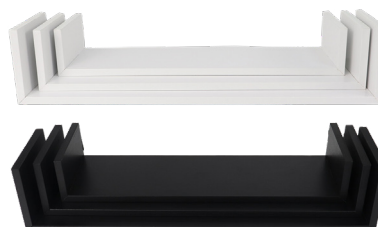

CT5313 Kit 03 Prateleiras em MDF Sortida

R$47,80

Material: MDF

Medidas:

Embalagem: Etiqueta
Cx Master / Mltp.: 8 / 4
NCM: 44209000
IPI: 0% S/ST
EAN: 7908425540510

REGULAR