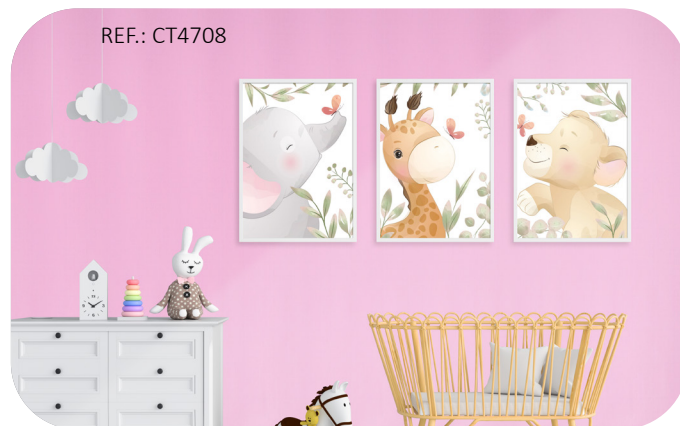

REF.: CT4708

Imagem meramente ilustrativas*