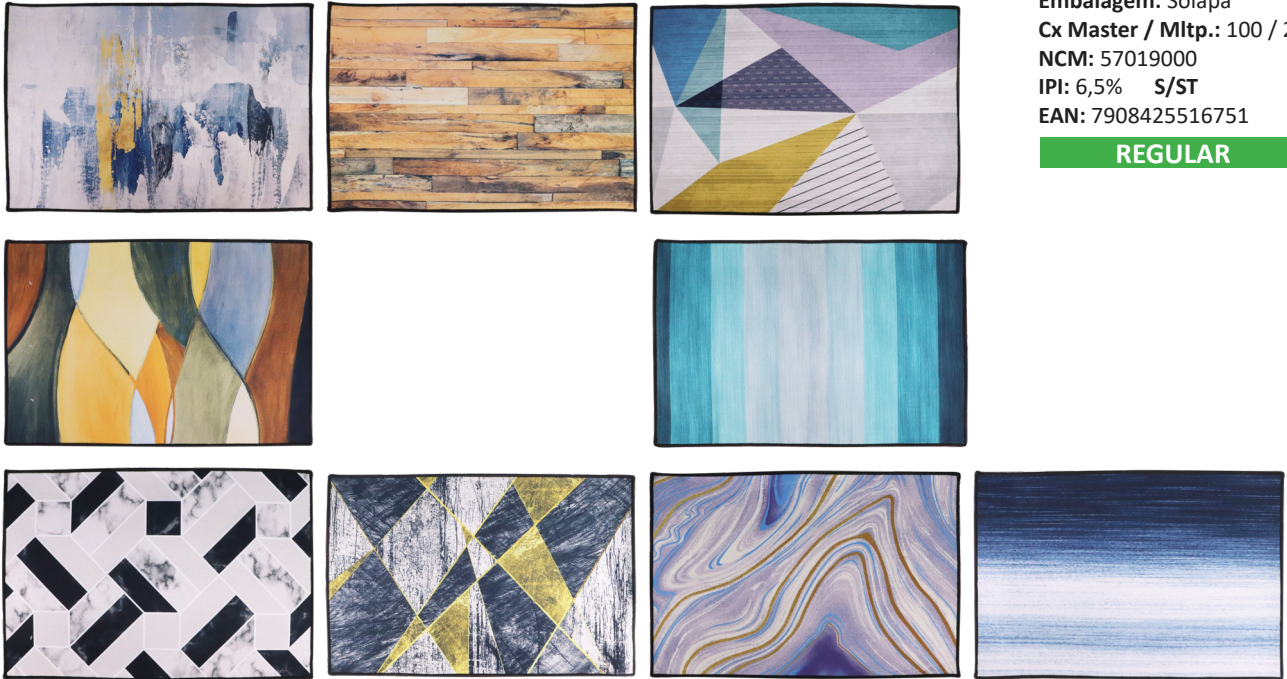

CT3841 Tapete Sortido

R$ 8,60 Material: Poliéster

Medidas: 40X60CM
Embalagem: Solapa
Cx Master / Mltp.: 100 / 20
NCM: 57019000
IPI: 6,5% S/ST
EAN: 7908425516751

REGULAR

CT3840 Conjunto 2 Peças Tapete Para Cozinha Sortido

R$ 21,80 Material: Poliéster

Medidas: 40X60CM E
40X120CM
Embalagem: Solapa
Cx Master / Mltp.: 50 / 10
NCM: 57019000
IPI: 6,5% S/ST
EAN: 7908425516744

REGULAR