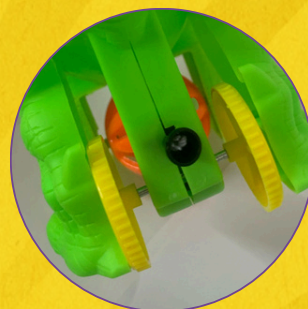

8,95

Cod: ZL1302| EMB:480UN

Tam:20X6,5cm

IPI: 6,5%

Acionamento à corda

Chocalho emite som ao se movimentar

Brinquedo ZigDragão

Em 3 cores diferentes