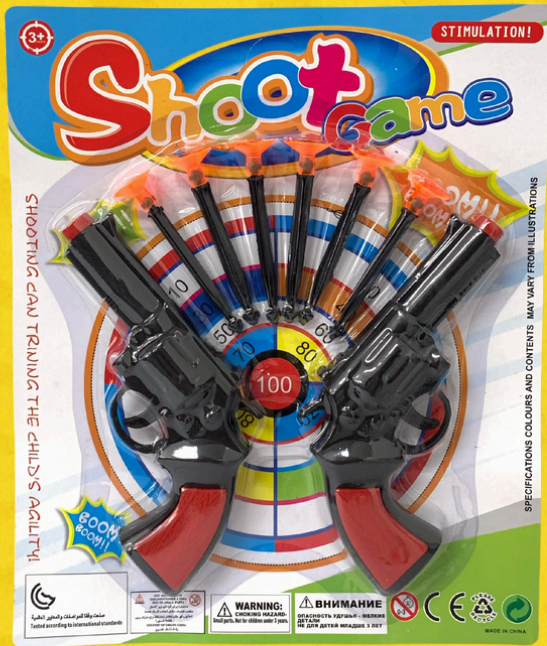

Coloridas, voando
e cheias de
diversão!

Cod: ZL1706| EMB:288UN
Tam:28X20X4cm
IPI: 6,5%

Super arma kids

Contém 8 peças

Por apenas:
R\$

8,95

Cod: ZL1707| EMB:216UN
Tam:40X21X2,3cm
IPI: 6,5%

Mire no alvo,
acerte na
diversão!

Kit Arco e flecha kids

Contém 6 peças

Por apenas:

R\$ 10,50

Cod: ZL1045| EMB:336UN

Tam:43X15X2cm

IPI: 6,5%

Kit Arco e Flecha Turbo

Contém 9 peças

Por apenas:

R\$ 10,50

Cod: ZL1703| EMB:96UN

Tam:60X18X4cm

IPI: 6,5%

KIT MEGA ARMAS SHOW

Contém 9 peças

Por
apenas:

R\$ 15,95

Cod: ZL1700 | EMB:108UN
Tam:30X38,5cm
IPI: 6,5%

*Duas armas, o
dobro da ação!*

Armas Dupla Turbo

Contém 8 peças

Por
apenas:
R\$

8,95