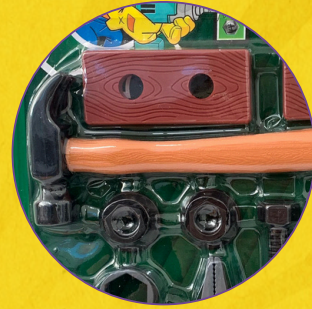

Kit Mestrinho do Esquadro

Em 2 modelos

Por apenas:

R\$ 8,95

Cod: ZL1205 | EMB:336UN

Tam:29X17cm

IPI: 6,5%

Kit Mestre das ferramentas