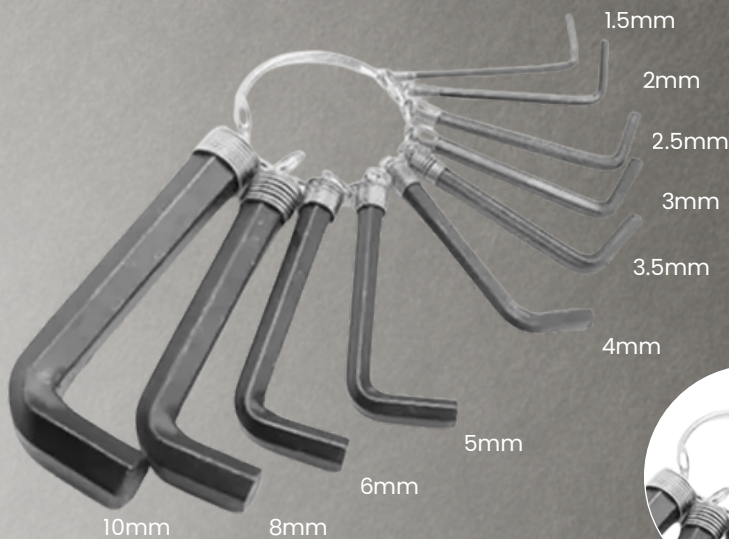

# Ferramentas

Para quem faz, para quem transforma.

Cabo  
revestido

## Alicate para anel

Cod: 1761| EMB:120UN

Tam: 15cm

IPI: 5,2%

EM BREVE

Kit com  
10 peças

## Jogo chave allen curta

Cod: 1209| EMB:120UN

IPI: 5,2%

Por  
apenas:

R\$ **5,95**

Material  
Ferro

## Ancinho 12 dentes sem cabo

Cod: 3591| EMB:60UN

Tam:29.5cm

Por  
apenas:

R\$ **12,40**