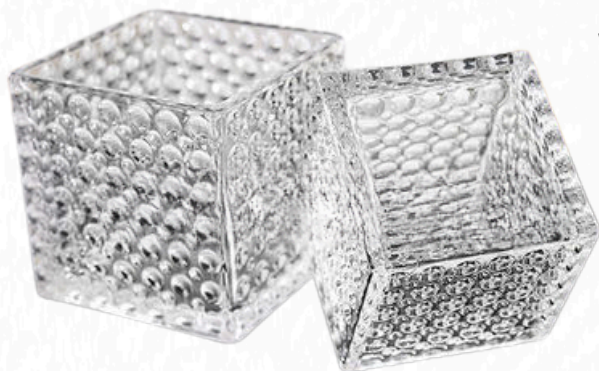

## Bomboniere Cristallo de vidro c/ tampa - decoração/velas

Cod: 103 | EMB:48UN

Tam: 11.5X10cm

IPI: 6,5%

Por  
apenas:

**R\$ 12,50**