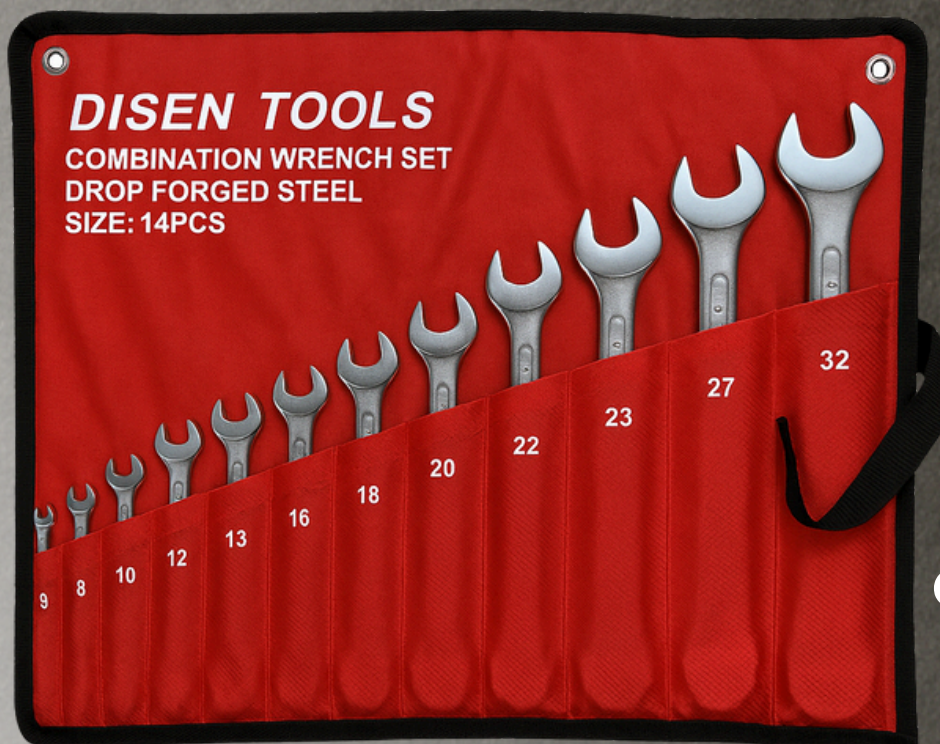

Ferramentas

Para quem faz, para quem transforma.