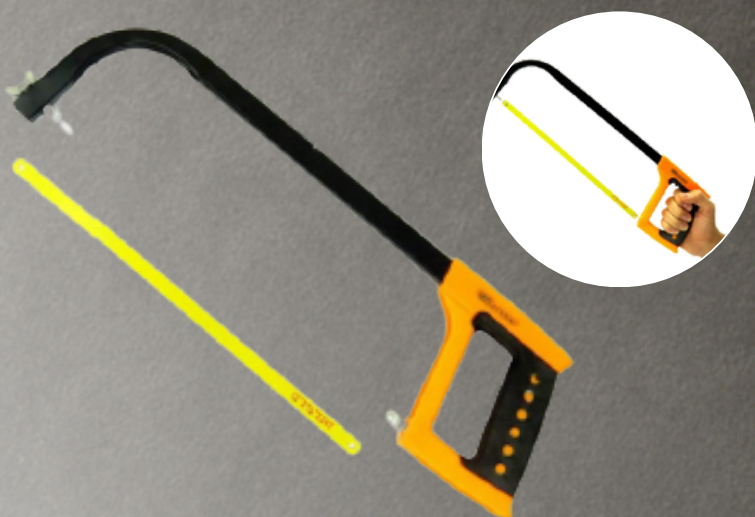

## Marreta c/ cabo 2kg

Cod: 1704| EMB:10UN

Tam: 60cm

IPI: 5,2%

Por apenas:

**R\$ 30,00**