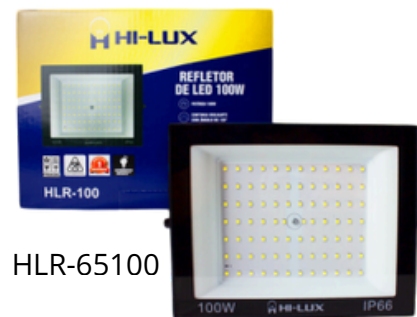

HLR-65100

REFLETOR DE LED 400W 6500k
CX 60