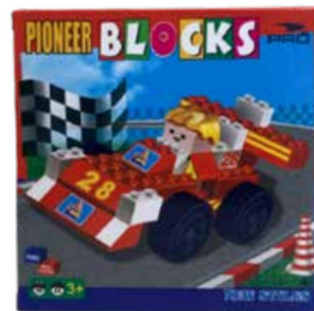

## KIT BLOCO DE MONTAR 50 PCS

**Código: : 1189**  
**Caixa com 60 unid.**

**Tamanho:** 12.8x4x12.5cm

**Peso Material: Cores:**

200G PLÁSTICO 4 SORTIDOS

**Cód. de barras**  
7908826701169

**OBS: Produtos sortidos**