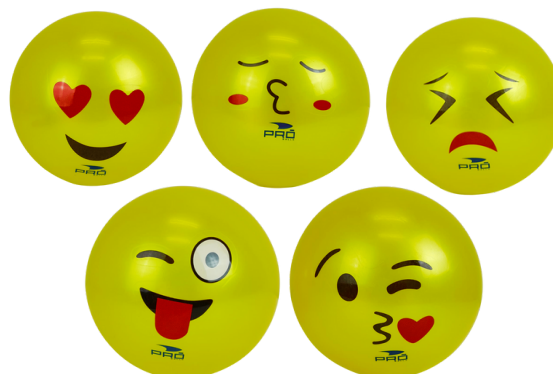

BOLA DE VINIL EMOJI

Código: 9587 - BL010

Caixa com 600 unid.

Tamanho: 12 cm de circunferência

Peso: Material: Cores:

30g VINIL 1

Cód. de barras

7898970743484

OBS: Produtos sortidos