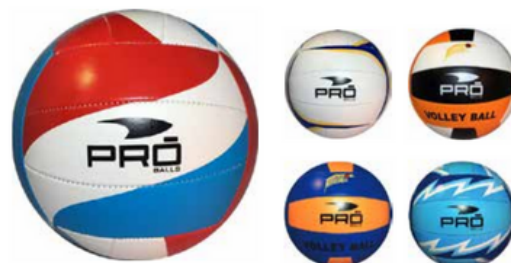

## BOLA DE VÔLEI V5 PRÓ

**Código: 8505**  
**Caixa com 100 unid.**

**Tamanho:** 68 a 70 cm de circunferência

**Peso:** 210-220g **Material:** PVC **Cores:** 10

**Cód. de barras**  
6956198944739

**OBS: Produtos sortidos**