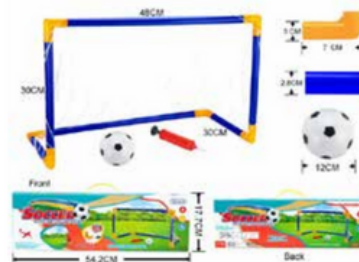

KIT MINI TRAVES 48X30 CM

Código: :1117
Caixa master: 60
Tamanho: 44x17.5x3.5 cm
Material:
PLÁSTICO
OBS: Produtos sortidos