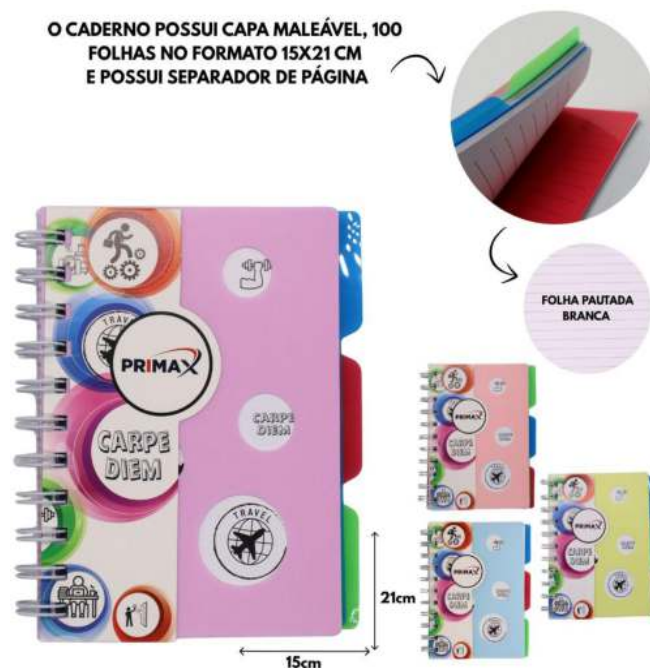

COD.BARRAS: 7908878804382

O CADERNO POSSUI CAPA MALEÁVEL, 100 FOLHAS NO FORMATO 15X21 CM E POSSUI SEPARADOR DE PÁGINA

MAX0437

RS 9,50

CADERNO COM MARCADOR D PAG 15X21CM 100 FOLHAS

CX: 60

ST RJ: R\$ 0,00

ESTOQUE: 9656