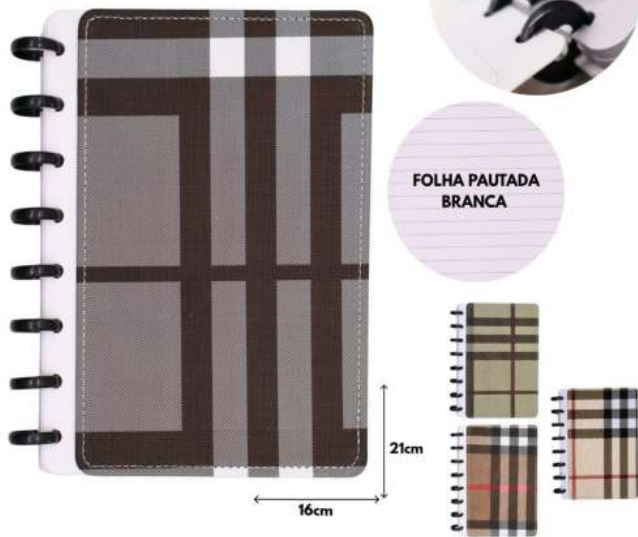

ST RS: R\$ 0,00

O CADERNO INTELIGENTE APRESENTA UMA CAPA DURA, COM 80 FOLHAS NO FORMATO DE 16X21 CM, E OFERECE A FACILIDADE DE REMOÇÃO DAS PÁGINAS.

FOLHA PAUTADA BRANCA

MAX0377

RS 15,50

CADERNO INTELIGENTE 16X21 COM 80 FOLHAS