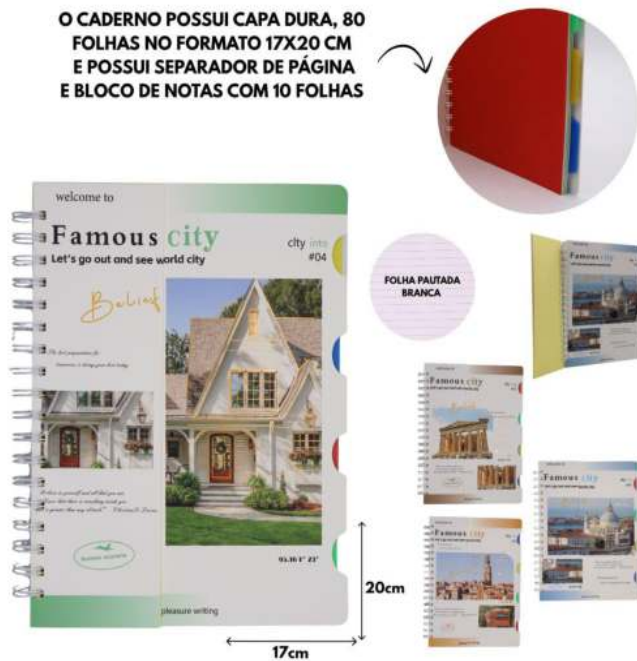

ESTOQUE: 2216

ST MG: R\$ 0,00

IPI: 0%

ST PR: R\$ 0,00

NCM: 48202000

ST RS: R\$ 0,00

COD.BARRAS: 7908878803828

O CADERNO POSSUI CAPA DURA, 80 FOLHAS NO FORMATO 17X20 CM E POSSUI SEPARADOR DE PÁGINA E BLOCO DE NOTAS COM 10 FOLHAS