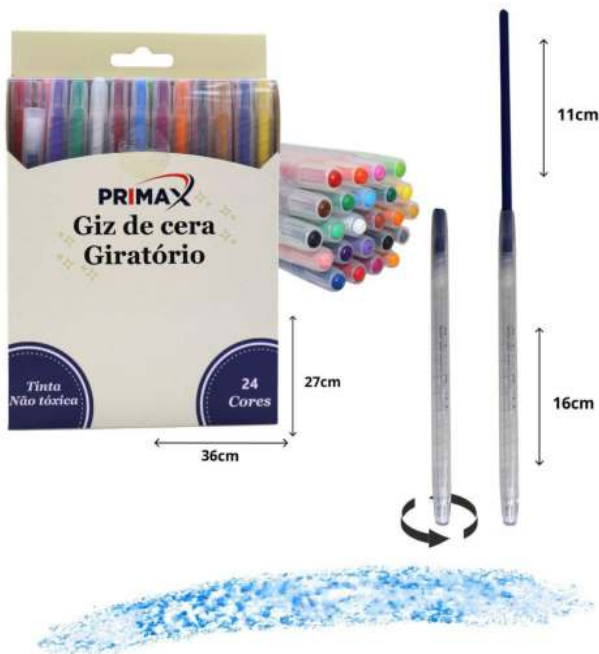

MAX0331

RS 22,50

GIZ DE CERA GIRATORIO 24 CORES 20X26CM

CX: 48

ESTOQUE: 5902

IPI: 0%

NCM: 96099000

COD.BARRAS: 7908878803316

ST RJ: R$ 0,00

ST MG: R$ 0,00

ST PR: R$ 0,00

ST RS: R$ 0,00