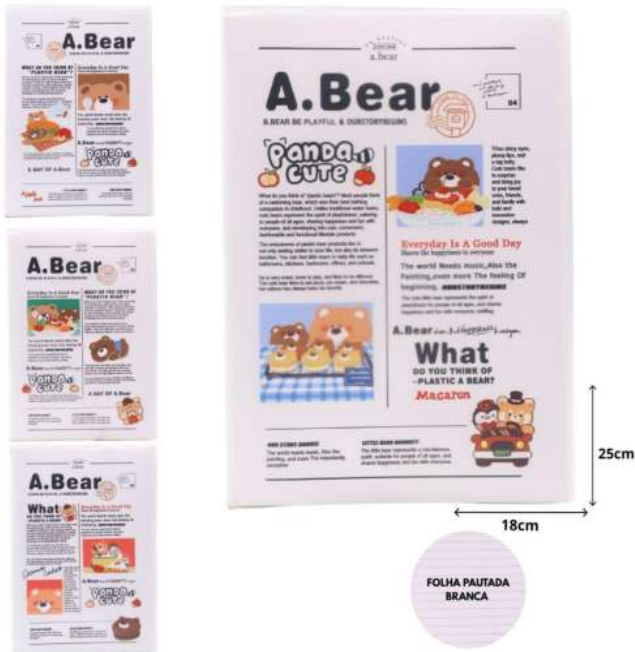

COD.BARRAS: 7908878802197

ST RJ: RS 0,00

ST MG: RS 0,00

ST PR: RS 0,00

ST RS: RS 0,00

MAX0220

RS 12,90

CADERNO DE URSO 70 FOLHAS 18X25CM