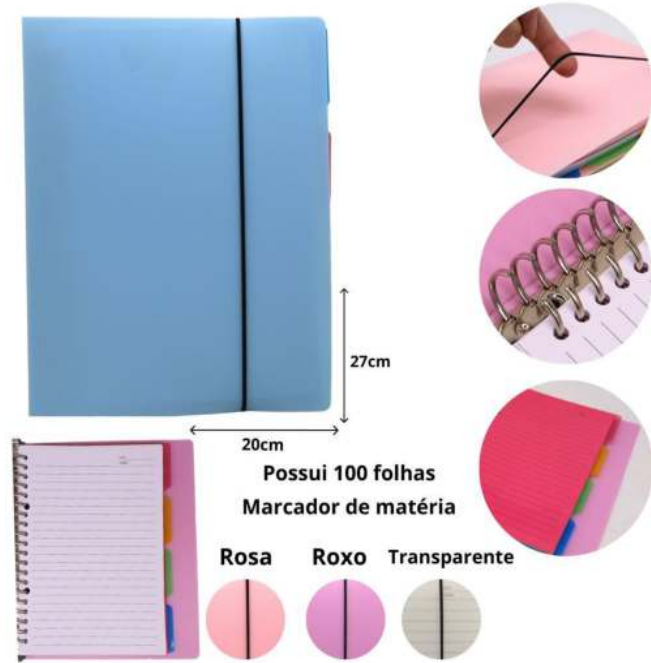

FEVEREIRO 2026

PRIMAX

CATÁLOGO

www.primaxcomercio.com.br
@primaxcomercio

MAX0494

R\$ 14,80

CADERNO INTELIGENTE C/ ELASTICO 15X22CM 100 FOLHAS

CX: 60

MAX0493

R\$ 19,60

CADERNO INTELIGENTE C/ ELASTICO 20X27CM 100 FOLHAS

CX: 48

ST RJ: R\$ 0,00

ESTOQUE: 5708

ST MG: R\$ 0,00

IPI: 0%