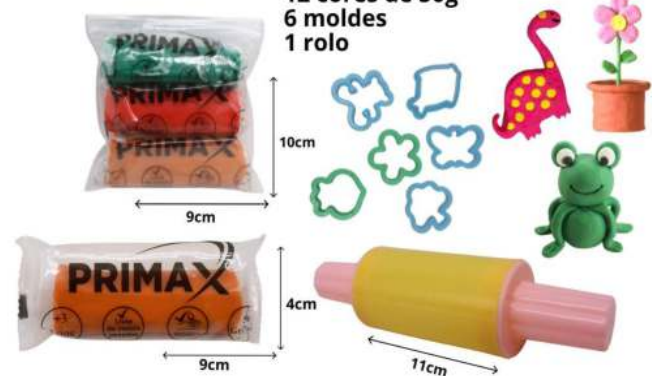

ST MG: R\$ 0,00

IPI: 6.5%

ST PR: R\$ 0,00

NCM: 95030099

ST RS: R\$ 0,00

COD.BARRAS: 7908878803019

12 cores de 50g
6 moldes
1 rolo

***Embalagem com erro**