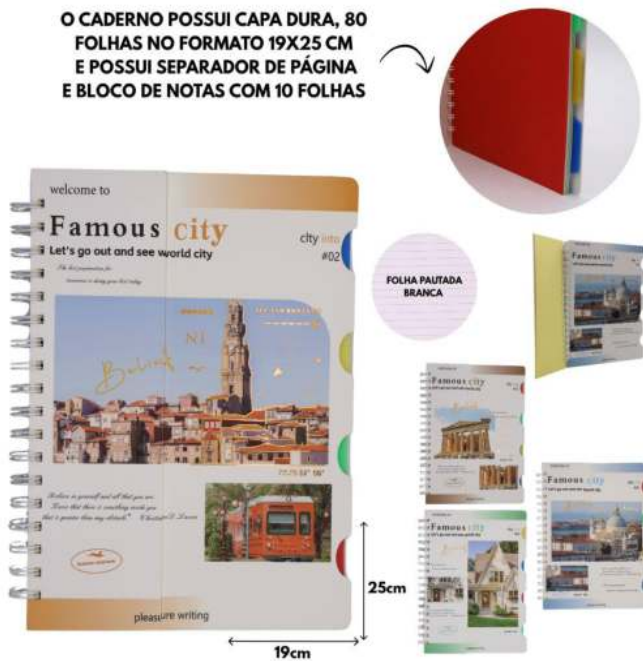

O CADERNO POSSUI CAPA DURA, 80 FOLHAS NO FORMATO 19X25 CM E POSSUI SEPARADOR DE PÁGINA E BLOCO DE NOTAS COM 10 FOLHAS