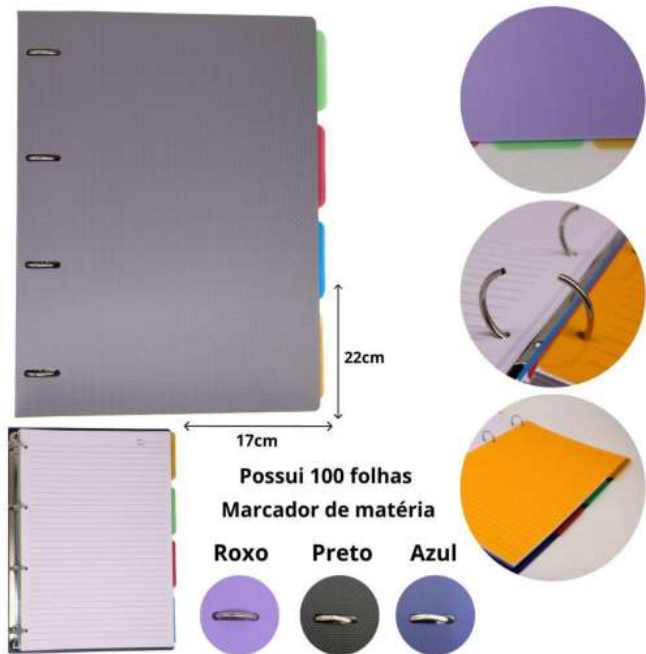

FEVEREIRO 2026

PRIMAX

CATÁLOGO

www.primaxcomercio.com.br
@primaxcomercio

MAX0494

R\$ 14,80

CADERNO INTELIGENTE C/ ELASTICO 15X22CM 100 FOLHAS

CX: 60

MAX0493

R\$ 19,60

CADERNO INTELIGENTE C/ ELASTICO 20X27CM 100 FOLHAS

CX: 48

ST RJ: R\$ 0,00

ESTOQUE: 5708

ST MG: R\$ 0,00

IPI: 0%

ST PR: R\$ 0,00

NCM: 48202000

ST RS: R\$ 0,00

COD.BARRAS: 7908878804931

MAX0496

R\$ 16,30

CADERNO INTELIGENTE C/ SEP MATERIA 17X22CM 100 FOL

CX: 60