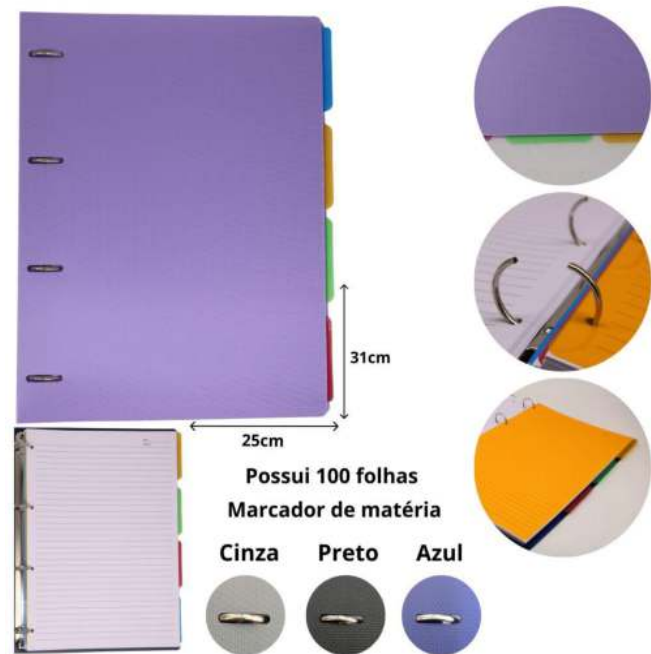

MAX0493

R\$ 19,60

CADERNO INTELIGENTE C/ ELASTICO 20X27CM 100 FOLHAS

CX: 48

ST RJ: R\$ 0,00

ESTOQUE: 5708

ST MG: R\$ 0,00

IPI: 0%

ST PR: R\$ 0,00

NCM: 48202000

ST RS: R\$ 0,00

COD.BARRAS: 7908878804931

MAX0496

R\$ 16,30

CADERNO INTELIGENTE C/ SEP MATERIA 17X22CM 100 FOL

CX: 60

MAX0495

R\$ 23,80

CADERNO INTELIGENTE C/ SEP MATERIA 25X31CM 100 FOL

CX: 48

ST RJ: R\$ 0,00

ESTOQUE: 5712

ST MG: R\$ 0,00

IPI: 0%