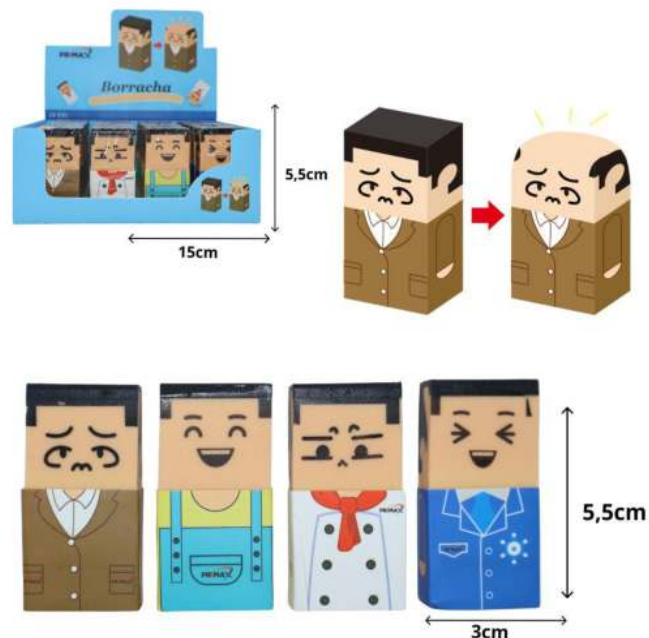

MAX0293

RS 1,60

BORRACHA PROFISSOES 5X3CM

CX: 192

ESTOQUE: 16120

IPI: 0%

NCM: 40169200

COD.BARRAS: 7908878802937

ST RJ: R$ 0,00

ST MG: R$ 0,00

ST PR: R$ 0,00

ST RS: R$ 0,00