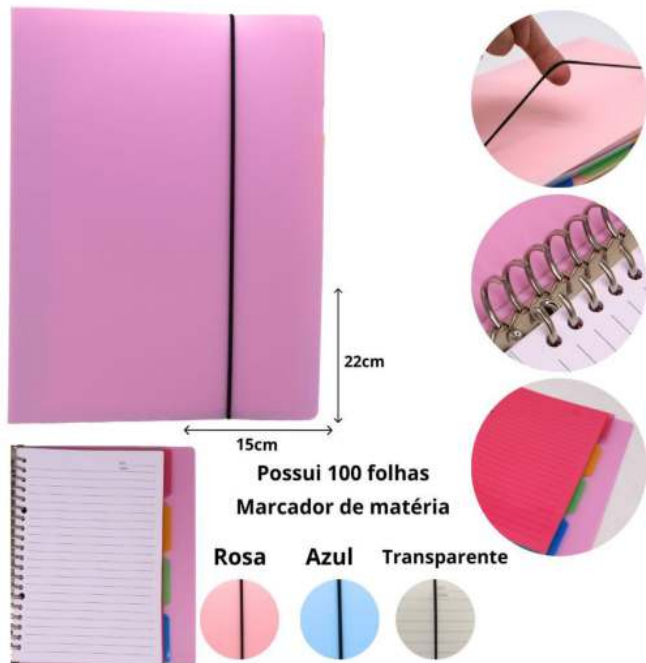

FEVEREIRO 2026

PRIMAX

CATÁLOGO

www.primaxcomercio.com.br
@primaxcomercio

MAX0494

R\$ 14,80

CADERNO INTELIGENTE C/ ELASTICO 15X22CM 100 FOLHAS

CX: 60