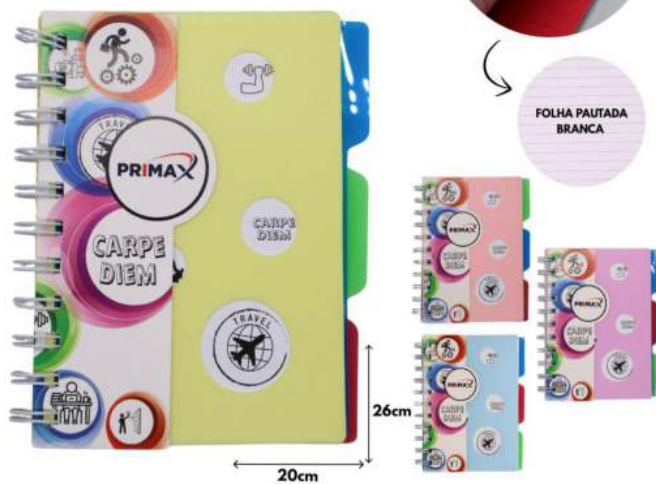

ST MG: R\$ 0,00

IPI: 0%

ST PR: R\$ 0,00

NCM: 48202000

ST RS: R\$ 0,00

COD.BARRAS: 7908878804375

O CADERNO POSSUI CAPA MALEÁVEL, 100 FOLHAS NO FORMATO 20X25 CM E POSSUI SEPARADOR DE PÁGINA

FOLHA PAUTADA BRANCA