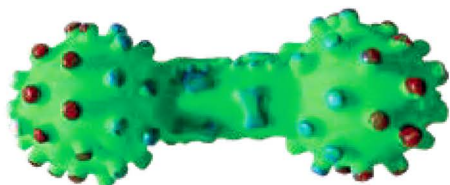

MORDEDOR C/GIZO

MODELO: OSSO
MATERIAL: VYNIL
COR: VARIADA

12 peças / pct

IPi: 9,75%

Mod: BRA-007
NCM: 3929.90.90