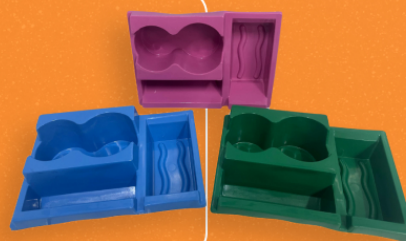

COLHER MINGAU

- 📦 12 UNIDADES POR EMBALAGEM
- 🎨 CORES SORTIDAS
- 📏 MEDIDA: 31,5 cm

R\$: 9,00

COLHER MEDIA

- 📦 12 UNIDADES POR EMBALAGEM
- 🎨 CORES SORTIDAS
- 📏 MEDIDA: 40,5 cm

R\$: 12,84

COLHER GRANDE

- 📦 12 UNIDADES POR EMBALAGEM
- 🎨 CORES SORTIDAS
- 📏 MEDIDA: 42 cm

R\$: 16,20

Itens para cozinha

TRITURADOR DE ALHO

- 12 UNIDADES POR EMBALAGEM
- CORES SORTIDAS
- MEDIDA: 7,5 x 4 cm

R\$: 13,44

PORTA DETERGENTE

- 50 UNIDADES POR EMBALAGEM
- CORES SORTIDAS

R\$: 1,70

PILÃO PLÁSTICO

- 50 UNIDADES POR EMBALAGEM
- CORES BRANCAS

R\$: 4,29

Bandejas

BANDEJA MULTIUSO

- 📦 120 UNIDADES POR EMBALAGEM
- 🎨 CORES SORTIDAS
- 📏 MEDIDAS: 27 x 18 x 6 cm **R\$: 1,61**

BANDEJA 2800

- 📦 60 UNIDADES POR EMBALAGEM
- 🎨 DISPONIVEL EMBALAGEM COM COR BRANCA E EMBALAGEM COM CORES SORTIDAS
- 📏 MEDIDAS: 30 x 20 x 6 cm

BRANCA - R\$: 2,46
COLORIDA - R\$: 2,36

BANDEJA P

- 📦 70 UNIDADES POR EMBALAGEM
- 🎨 CORES SORTIDAS
- 📏 MEDIDAS: 28 x 19 cm **R\$: 2,17**

BANDEJA M

- 📦 60 UNIDADES POR EMBALAGEM
- 🎨 CORES SORTIDAS
- 📏 MEDIDAS: 34 x 24 cm **R\$: 3,67**