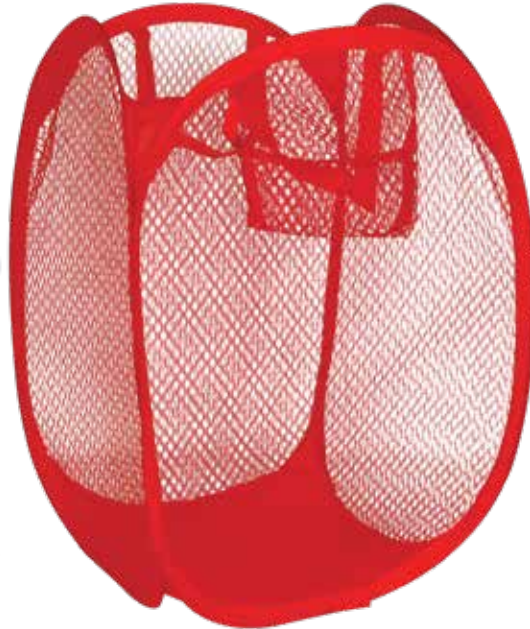

R\$ 10,99 unid.

NX096

**VARAL PORTÁTIL C/8
PRENDEDORES - PLÁSTICO**

NCM: 3924.90.00 / IPI:6,5

**DIMENSÃO: 23cm
PEÇAS/CXS: 96**

R\$ 5,99 unid.

PREVISÃO

12/03/26