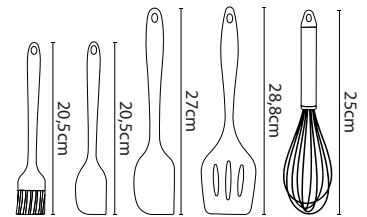

NX438

**CONJUNTO DE
UTENSÍLIOS - 5 PEÇAS**
NCM: 3924.10.00 / IPI:6,5

PESO: 235g
PEÇAS/CXS: 36

R$ 29,99 unid.