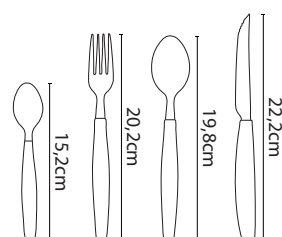

KIT DE TALHERES C/25 PEÇAS

NCM: 8215.20.00 / IPI:6,5

DIMENSÃO: 29x20,5x4cm
PEÇAS/CXS: 12

R\$ 27,99 unid.

NX445-P

**KIT TALHERES
COM 17 PEÇAS - PRETO**
NCM: 8215.20.00 / IPI:6,5

**PESO: 470g
PEÇAS/CXS: 12**

R\$ 23,99 unid.