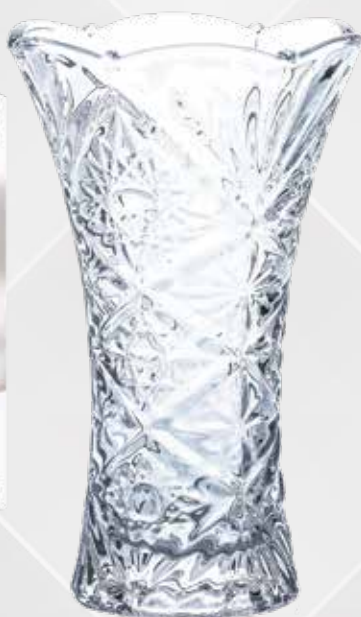

24
CM

NX247

VASO - 2C

NCM: 7013.99.00 / IPI:9,75

DIMENSÃO: 13x24cm
PESO: 960g - PEÇAS/CXS: 12

R$ 28,99 unid.