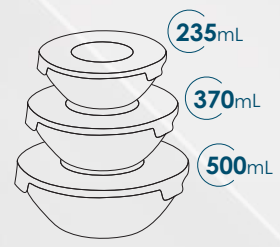

CONJUNTO COM 3

NX446

KIT POTE DE VIDRO COM TAMPA - 3 PEÇAS
NCM: 7013.49.00 / IPI:6,5

PESO: 627g
CONJ./CX: 12

R$ 14,99 unid.

PREVISÃO
20/02/26