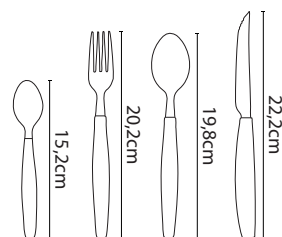

NX445-P

**KIT TALHERES
COM 17 PEÇAS - PRETO**
NCM: 8215.20.00 / IPI:6,5

**PESO: 470g
PEÇAS/CXS: 12**

R$ 23,99 unid.