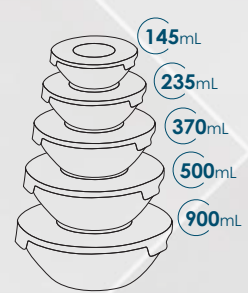

R\$ 20,99 unid.

CONJUNTO COM 3

NX446

KIT POTE DE VIDRO COM TAMPA - 3 PEÇAS
NCM: 7013.49.00 / IPI:6,5

PESO: 627g
CONJ./CX: 12

R\$ 14,99 unid.

PREVISÃO
20/02/26

CONJUNTO COM 5