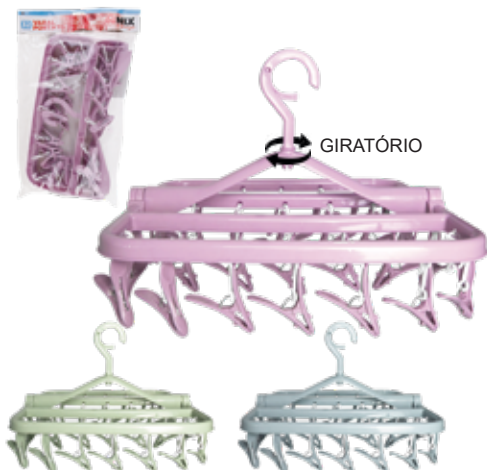

NX092

**CABIDE DE VELUDO
CONJUNTO C/3 PEÇAS**

NCM: 3924.90.00 / IPI:6,5

**DIMENSÃO: 21,5x41,3cm
PEÇAS/CXS: 60**

R\$ 8,99 unid.

NX206

**CABIDE DE MADEIRA
CONJUNTO C/3 PEÇAS**

NCM: 4421.10.00 / IPI:0

**DIMENSÃO: 23x45cm
PEÇAS/CXS: 24**

R\$ 14,99 unid.

NX093

**VARAL PORTÁTIL GIRATÓRIO
C/32 PRENDEDORES - PLÁSTICO**

NCM: 3924.90.00 / IPI:6,5

**DIMENSÃO: 23x8,5cm
PEÇAS/CXS: 48**

R\$ 23,99 unid.

NX094