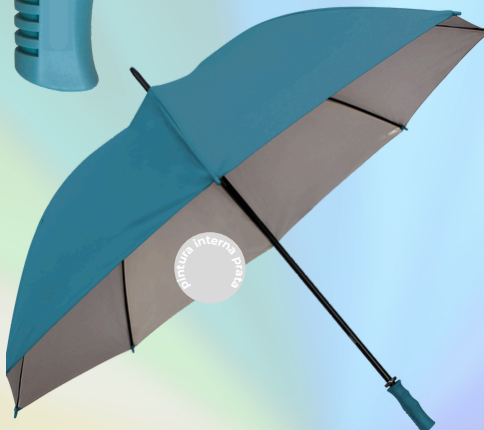

PROMOÇÃO!

produto personalizável

MZ-421

ref.

7 828905 042117

Pintura Interna Plena

Varetas: 08 duplas
Tamanho: 27"
Tecido: Nylon 170t Liso
Automático: Não
Cor: Azul céu
Anti Ultravioleta: Sim | Pintura Interna
Quantidade por caixa: 36 unid.

R$21,40 +5% vista