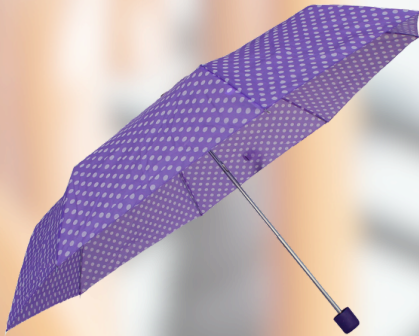

MZ-917
ref.

Varetas: 08
Tamanho: 21"
Tecido: Nylon 170t Bolinha
Automático: Não
Cor: Estampada bolinha
Anti Ultravioleta: Não
Quantidade por caixa: 60 unid.

R$11,40 +5% vista