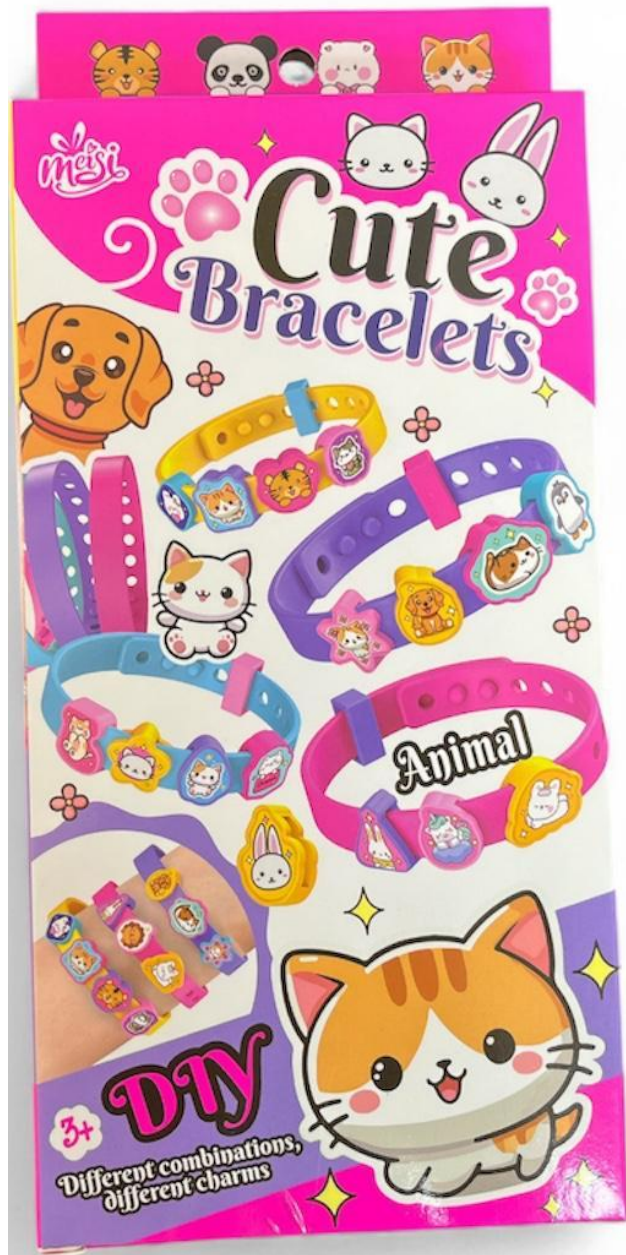

24
cm

11 cm

**Kit de bijuterias e
joias na caixinha
para criar pulseiras
c/desenhos de
animais**

Ref.: 34975

Caixa com 96 kits

R\$ 3,33

Kit de bijuterias na caixinha para criar colar & pulseira

Ref.: MS-8813