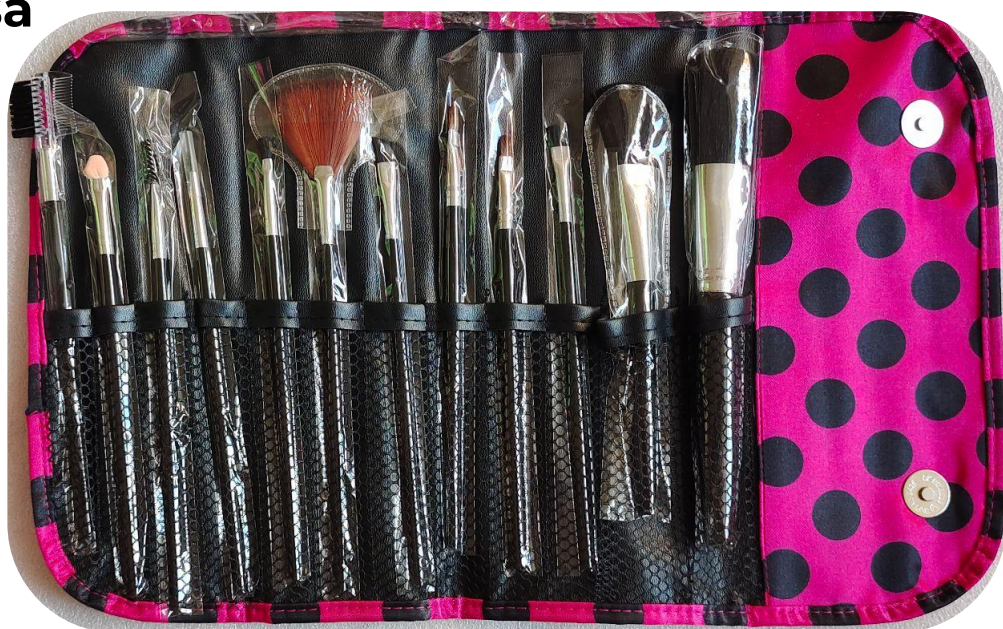

Conjunto 3 Navalhas p/ Sobrancelhas

Ref.: MF-3862

Caixa Master: 360 conj

**DISPONÍVEL
EM BREVE**

Conj. Navalha e 3 Refil para Sobrancelhas

Ref.: MF-4203

Caixa Master:
360 conj

R\$ 0,83

Conjunto 5 pçs Paquímetro, Pincel, e 3 moldes de silicone para delinear sobrancelhas

Ref.: MF-4234

Caixa Master:
360 conj

R\$ 1,26

**Conjunto c/ 12
Pincéis em Bolsa**

Ref.: MF-6345

Caixa Master: 96 pçs

R\$ 4,99

Prazo 10% OFF
Avista 15% OFF

DESCONTO!

**Conjunto c/ 12
Pincéis em Bolsa**

Ref.: MF-6338

Caixa Master: 96 pçs

R\$ 7,02

**Prazo 15% OFF
Avista 20% OFF**

Pincel p/ Aplicação de Maquiagem