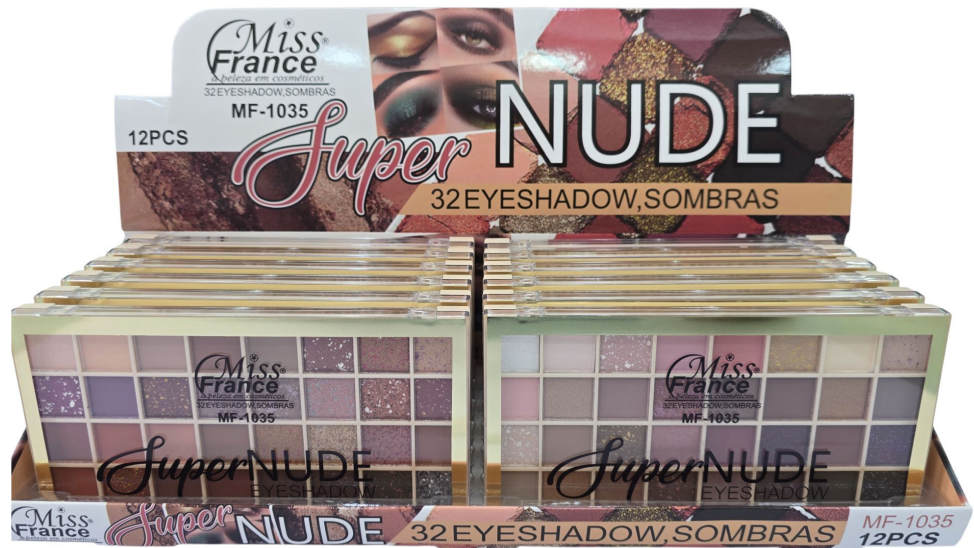

Caixa Master: 72 peças
Display com 12 unidades

R\$ 3,60

VAL: 02/2030

Eyeshadow & Highlighter 24 Sombras & 3 iluminador

Ref.: MF-0946

Caixa Master: 72 peças
Display com 12 unidades

R\$ 5,30

VAL: 02/2030

Eyeshadow, Sombra 6 cores

Ref.: MF-0953

Caixa Master: 192 peças
Display com 24 unidades

R\$ 1,75

VAL: 02/2030

Eyeshadow Sombra 32 cores

Ref.: MF-1035

Caixa Master: 96 peças
Display com 12 unidades

R\$ 3,65

VAL: 02/2030

Eyeshadow Sombra 6 cores

Ref.: MF-1097

Caixa Master: 192 peças
Display com 24 unidades

R\$ 1,81

VAL: 02/2030

Eyeshadow Sombra 12 cores