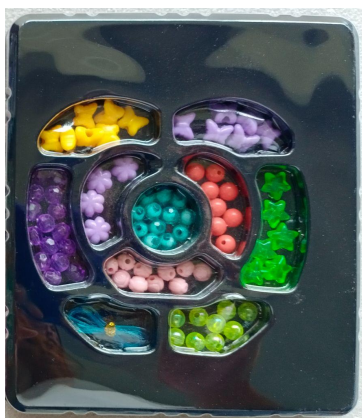

Kit de bijuterias na caixinha para criar colar & pulseira

Ref.: 205-1

Caixa com 144 kits

R$ 2,50

18
cm

14 cm