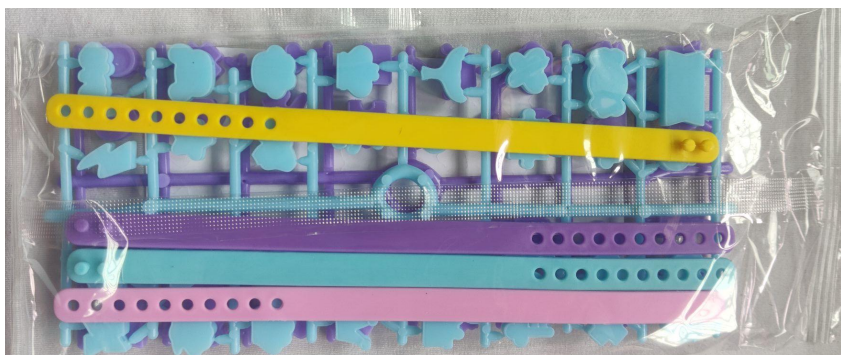

**Kit de bijuterias e
joias na caixinha
para criar pulseiras
c/desenhos**

Ref.: 34968

Caixa com 96 kits

R$ 3,33

24
cm

11 cm