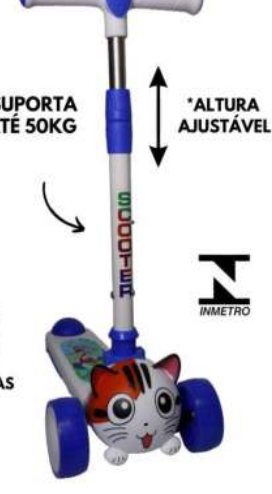

***SUPORTA ATÉ 50KG**

***ALTURA AJUSTÁVEL**

***LUZS INTEGRADAS NAS RODAS QUE ACENDEM AO GIRAR.**

**COR ÚNICA
MEDIDA:80X56CM
COM LUZ
COM SOM
UTILIZA PILHA(NÃO INCLUSA)**

***DOBRÁVEL**

***SUPORTA ATÉ 50KG**

***ALTURA AJUSTÁVEL**