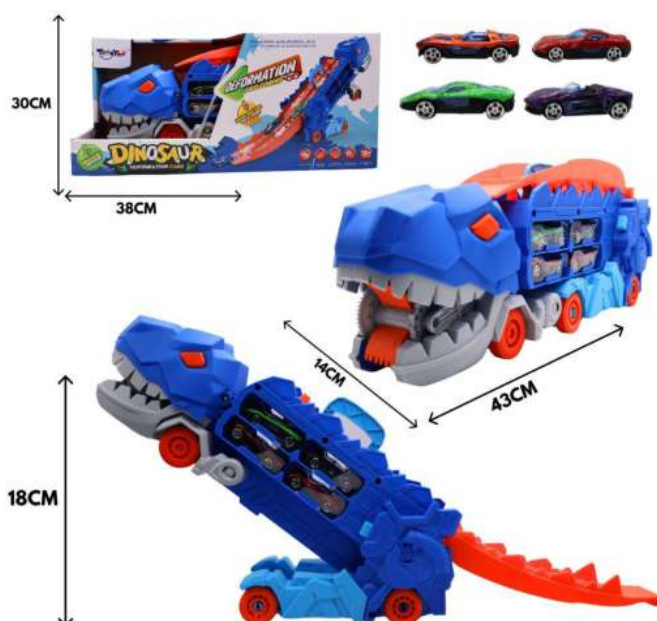

COD.BARRAS: 7908044817444

GDR1745

RS 100,00

CAMINHAO/MALETA DINO 14X43CM

CX: 6

ST RJ: RS 0,00

ESTOQUE: 395

ST MG: RS 0,00