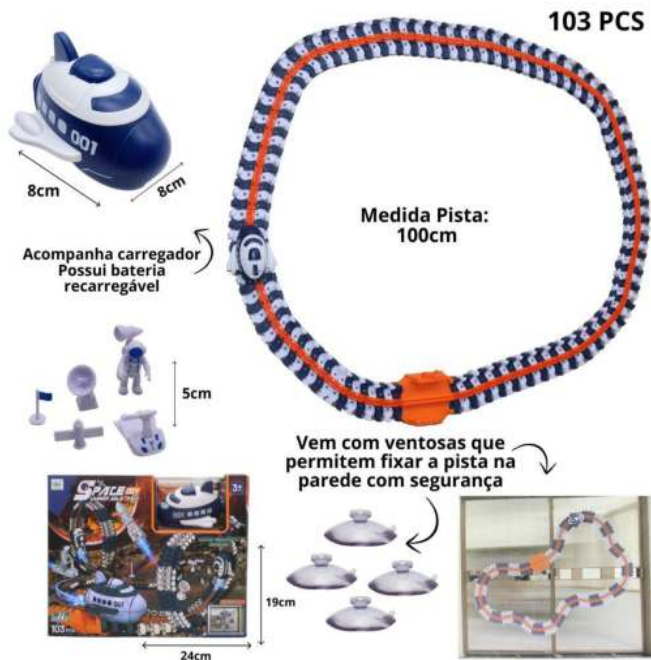

GDR1658

R$ 35,95

PISTA ASTRONAUTA C CARRO A BATERIA 29X8CM

CX: 12

ESTOQUE: 600

IPI: 6.5%

NCM: 95030097

COD.BARRAS: 7908044816584

ST RJ: R$ 0,00

ST MG: R$ 0,00

ST PR: R$ 0,00

ST RS: R$ 0,00