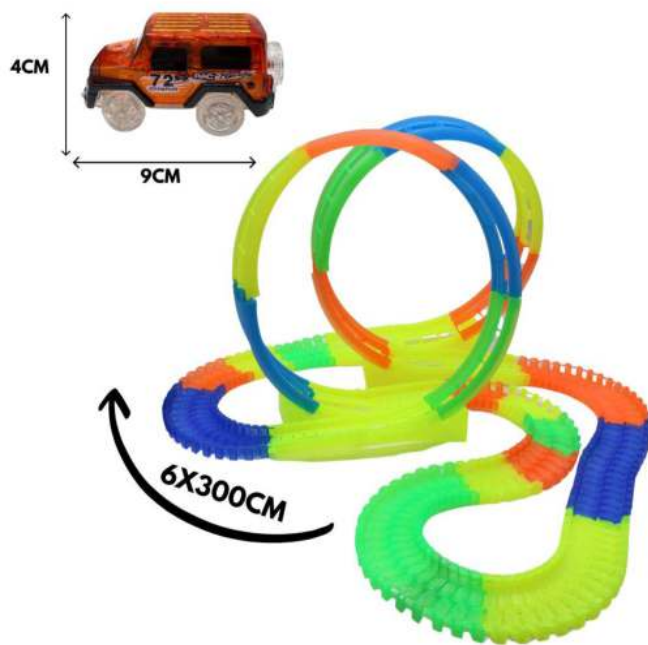

GDR1637

RS 63,50

CARRINHO ELETRICO PISTA 6X300CM E 9X4CM

CX: 12

ST RJ: RS 0,00

ESTOQUE: 419

ST MG: RS 0,00

IPI: 6.5%

ST PR: RS 0,00

NCM: 95030099

ST RS: RS 0,00

COD.BARRAS: 7908044816379