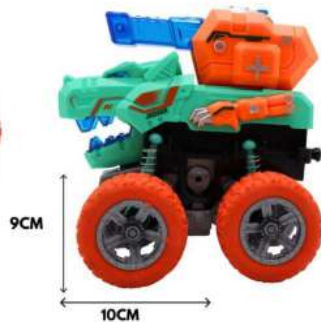

GDR1706

RS 37,60

KIT 2 CARRINHO FRICCAO SOM/LUZ 19X9X6CM

CX: 10

ST RJ: R$ 0,00

ESTOQUE: 579

ST MG: R$ 0,00

IPI: 6.5%

ST PR: R$ 0,00

NCM: 95030099

ST RS: R$ 0,00

COD.BARRAS: 7908044817062