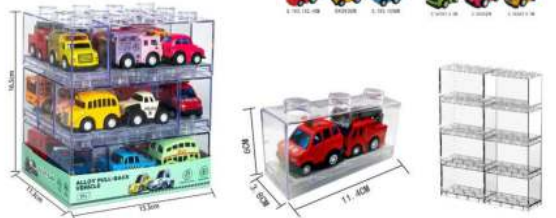

可搭造型

GDR1209

RS 13,75

CARRINHO DE FERRO COM FRICCAO

CX: 192

ESTOQUE: 192

IPI: 6.5%

NCM: 95030099

COD.BARRAS: 7908044812098

ST RJ: RS 0,00

ST MG: RS 0,00

ST PR: RS 0,00

ST RS: RS 0,00