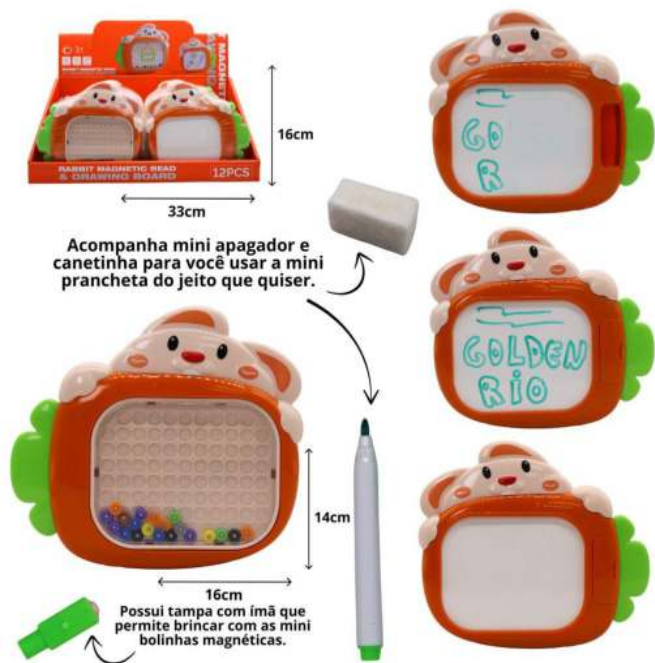

GDR1678

RS 12,20

QUADRO D DESENHO C BOLA MAGNETICA 16X14CM

CX: 48

ST RJ: RS 0,00

ESTOQUE: 2400

ST MG: RS 0,00

IPI: 6.5%

ST PR: RS 0,00

NCM: 95030099

ST RS: RS 0,00

COD.BARRAS: 7908044817789