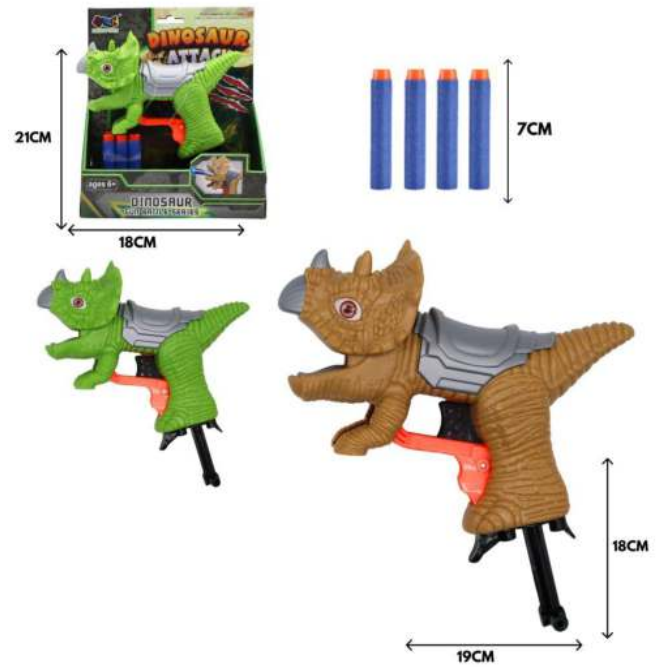

GDR1685
RS 18,00

LANCADOR COM DARDOS DINO 18X19CM

CX: 36

ESTOQUE: 2051

IPI: 6.5%

NCM: 95030099

COD.BARRAS: 7908044816850

ST RJ: RS 0,00
ST MG: RS 0,00
ST PR: RS 0,00
ST RS: RS 0,00