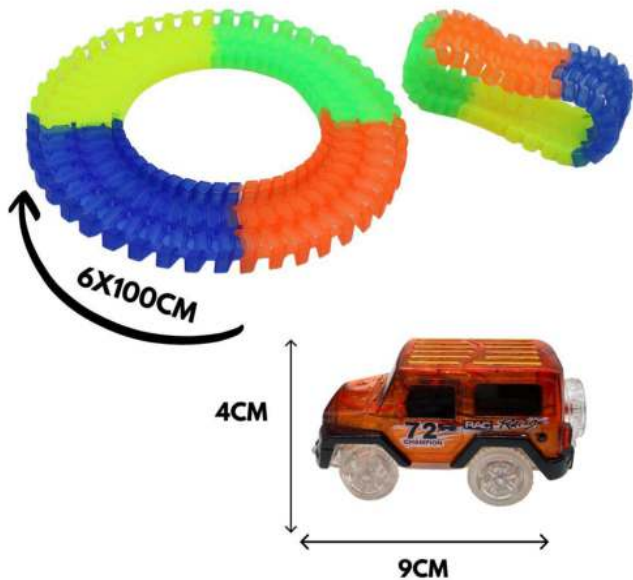

GDR1638

RS 33,80

CARRINHO ELETRICO PISTA 6X100CM E 9X4CM

CX: 18

ST RJ: RS 0,00

ESTOQUE: 629

ST MG: RS 0,00

IPI: 6.5%

ST PR: RS 0,00

NCM: 95030099

ST RS: RS 0,00

COD.BARRAS: 7908044816386