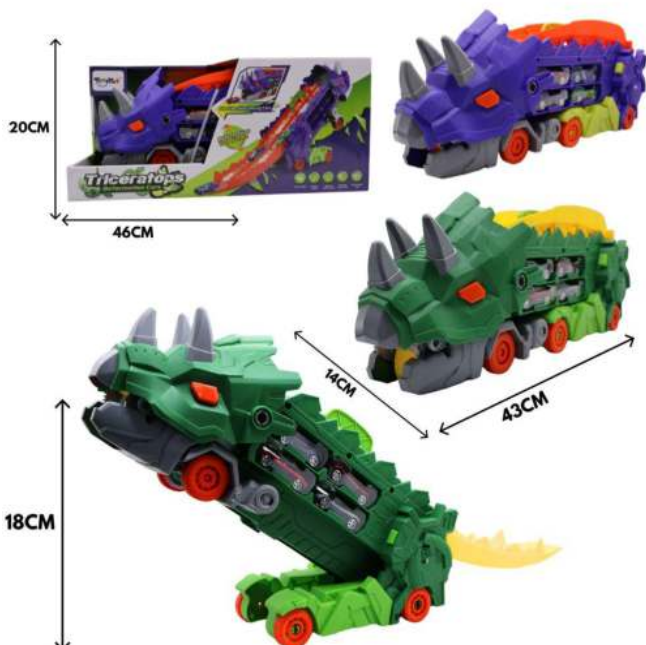

GDR1744

RS 100,00

CAMINHAO/MALETA DINO 14X43CM

CX: 6

ST RJ: RS 0,00

ESTOQUE: 383

ST MG: RS 0,00

IPI: 6.5%

ST PR: RS 0,00

NCM: 95030099

ST RS: RS 0,00

COD.BARRAS: 7908044817444