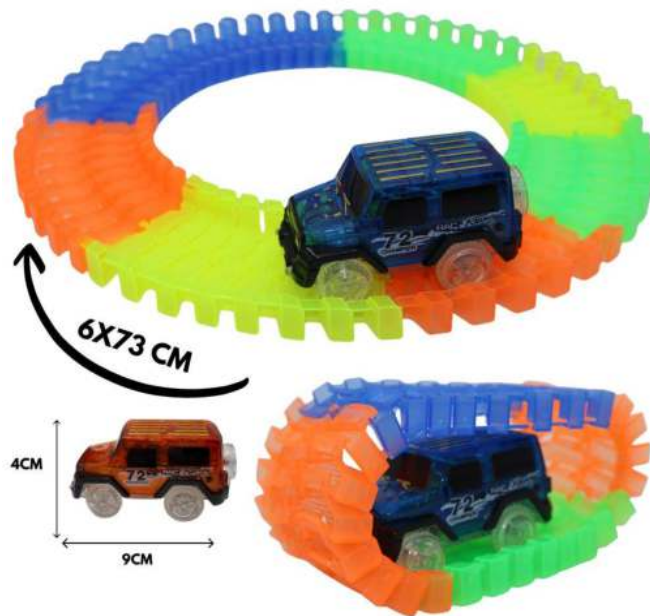

GDR1639

RS 19,50

CARRINHO ELETRICO C PISTA 6X72CM E 9X4CM

CX: 36

ESTOQUE: 1115

IPI: 6.5%

NCM: 95030099

COD.BARRAS: 7908044816393

ST RJ: RS 0,00

ST MG: RS 0,00

ST PR: RS 0,00

ST RS: RS 0,00