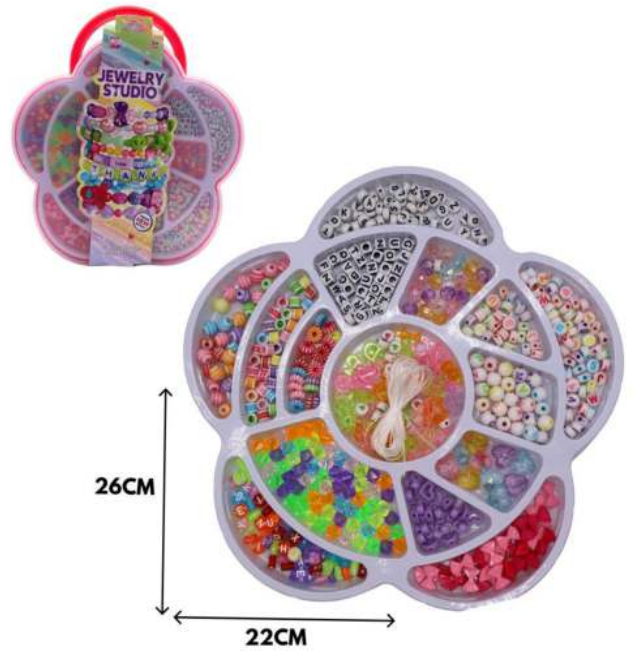

GDR1627

R$ 32,90

CRIADOR DE BRACELETES 26X22CM

CX: 24

ESTOQUE: 1151

IPI: 6.5%

NCM: 95030080

COD.BARRAS: 7908044816270

ST RJ: R$ 0,00

ST MG: R$ 0,00

ST PR: R$ 0,00

ST RS: R$ 0,00