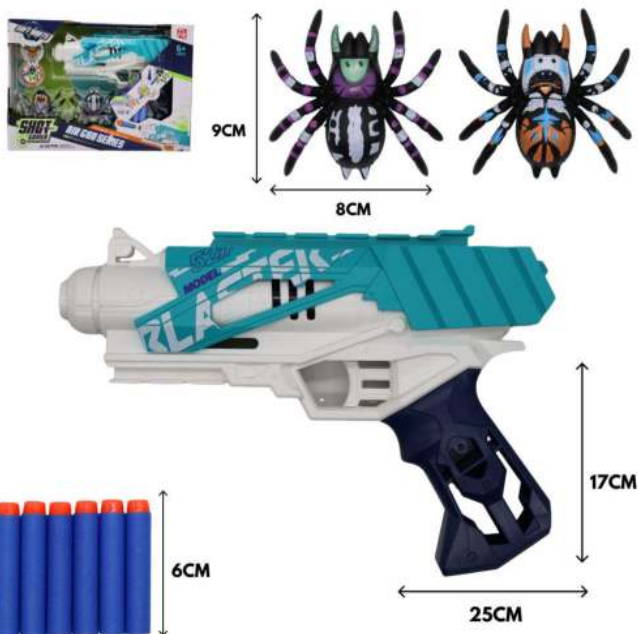

GDR1755

RS 27,00

LANCADOR COM ALVO ARANHA 25X17CM

CX: 18

ST RJ: R$ 0,00

ESTOQUE: 989

ST MG: R$ 0,00

IPI: 6.5%

ST PR: R$ 0,00

NCM: 95030099

ST RS: R$ 0,00

COD.BARRAS: 7908044817550