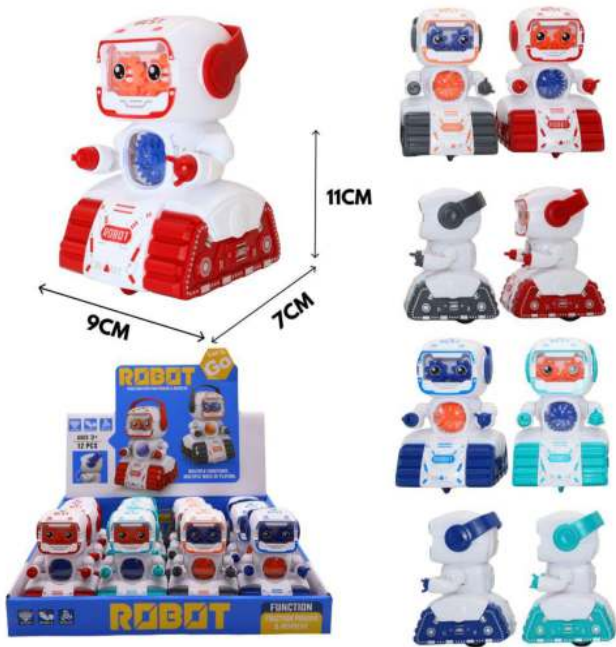

GDR1622

RS 10,50

ROBO D PLASTICO C FRICCAO 11X9X7CM

CX: 48

ESTOQUE: 2540

IPI: 6.5%

NCM: 95030099

COD.BARRAS: 7908044816225

ST RJ: RS 0,00

ST MG: RS 0,00

ST PR: RS 0,00

ST RS: RS 0,00