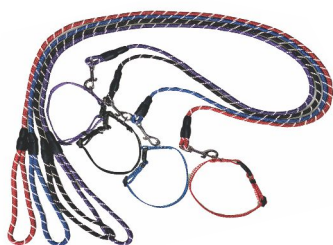

## GUIAS DE MÃO

CAIXA M COM 576  
COD-11002

4 CORES DISPONÍVEIS  
COMPRIMENTO: 120 CM

CAIXA M COM 780  
COD-11003

4 CORES DISPONÍVEIS  
COMPRIMENTO: 120 CM

CAIXA M COM 780  
COD-11004

3 CORES DISPONÍVEIS  
COMPRIMENTO: 120 CM

## GUIAS DE MÃO COM COLEIRA E PEITORAL

COD-11000

4 CORES DISPONÍVEIS  
COMPRIMENTO DA GUIA: 120 CM  
COLEIRA COM REGULAGEM DE ABERTURA E FECHAMENTO

CAIXA M COM 800

COD-11001

5 CORES DISPONÍVEIS  
COMPRIMENTO DA GUIA: 120 CM  
PEITORAL COM REGULAGEM DE TAMANHO