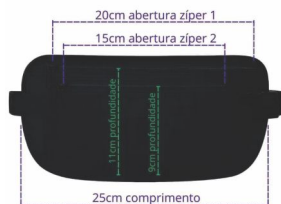

POCHETE DOLEIRA ANTI-FURTO PORTA-DOCUMENTOS CELULAR

COD-13250 ALÇA DE CINTURA ELÁSTICA