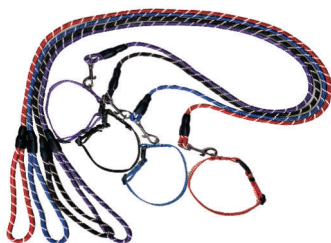

## GUIAS DE MÃO

CAIXA M COM 576  
COD-11002  
4 CORES DISPONÍVEIS  
COMPRIMENTO: 120 CM

CAIXA M COM 780  
COD-11003  
4 CORES DISPONÍVEIS  
COMPRIMENTO: 120 CM

CAIXA M COM 780  
COD-11004  
3 CORES DISPONÍVEIS  
COMPRIMENTO: 120 CM

## GUIAS DE MÃO COM COLEIRA E PEITORAL

COD-11000  
4 CORES DISPONÍVEIS  
COMPRIMENTO DA GUIA: 120 CM  
COLEIRA COM REGULAGEM DE ABERTURA E FECHAMENTO

COD-11001  
5 CORES DISPONÍVEIS  
COMPRIMENTO DA GUIA: 120 CM  
PEITORAL COM REGULAGEM DE TAMANHO