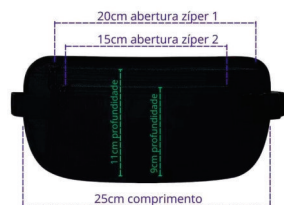

BOLSINHAS INFANTIS FEMININAS EM COURINO IMPORTADAS

GLX-17018 ESTAMPADAS COM SILK E ALÇA DE OMBRO

TAMANHO:
12 CM LARGURA
10 CM ALTURA
3 CM PROFUNDIDADE

GLX-17019 ESTAMPADAS COM SILK E ALÇA DE OMBRO

TAMANHO:
13 CM LARGURA
12 CM ALTURA
4 CM PROFUNDIDADE

ESPONJA (BUCHINHA) INFANTIL COM PELÚCIA

COD-3600

POCHETES SLIM - IMPORTADAS

CAIXA COM 432
COD-13023
POCHETE SLIM TRADICIONAL

COD-13206
POCHETE SLIM TRADICIONAL

COD-13207
POCHETE SLIM TRADICIONAL CAMUFLADA

POCHETE DOLEIRA ANTI-FURTO PORTA-DOCUMENTOS CELULAR

COD-13250 ALÇA DE CINTURA ELÁSTICA