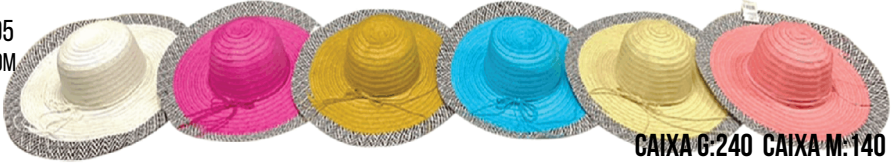

# CHAPÉUS LINHA PRAIA FEMININOS - ABA MÉDIA

COD-603

CHAPÉU COM FAIXA ESTAMPADA  
BOLINHAS E APLIQUE NA ABA

CAIXA G:240 CAIXA M:140 COM DEBRUM

COD-605

CHAPÉU ABA LARGA COM  
CORDÃO E DETALHE  
MESCLADO NA ABA