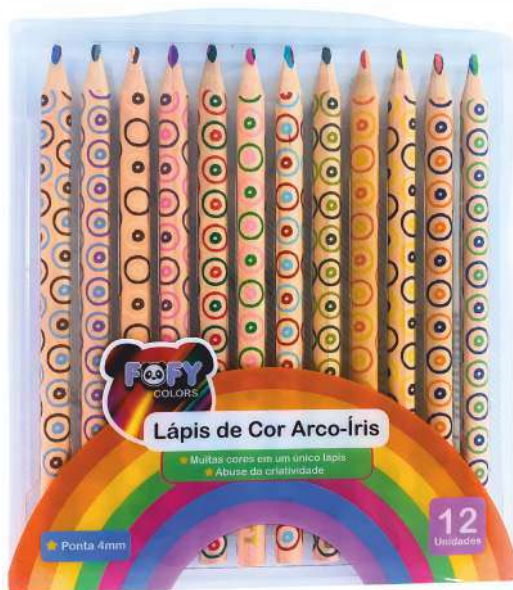

**R\$ 16,61**

**Lápis de Cor Fantasia - FF5513**

**R\$ 10,73**

Cód.: 108021

Medida: 28x16,5x2cm

BL0006UN

Master: 240UN

Lápis de Cor Arco-Íris - FF5514