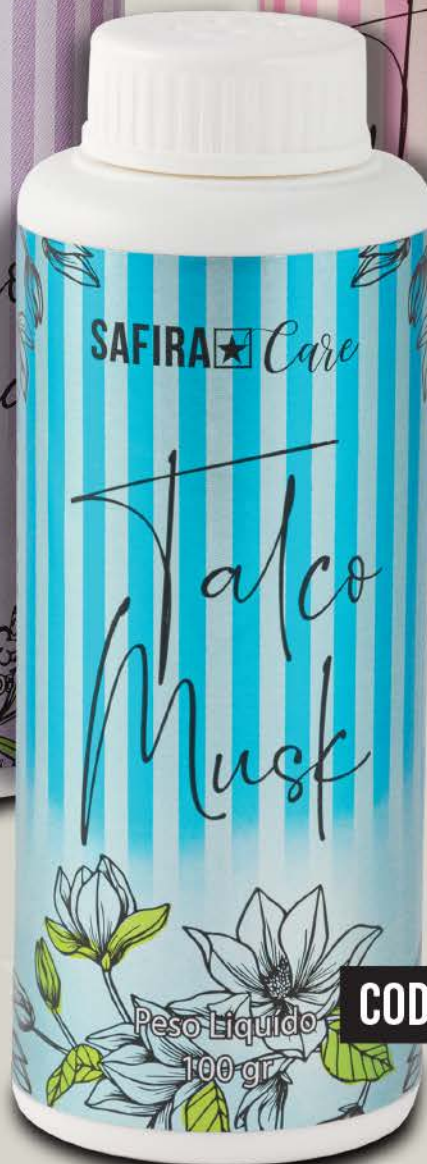

UNI / R\$6,29

DISP 16 UNI / R\$100,64

[cx de embarque c/ 12 disp]

SAFI HAIR / reparador de pontas

**SA
FI
RA**

Óleo de Argan

COD 61239

Óleo de Abacate

COD 61260

UNI R\$6,29

DISP 16 UNI R\$100,64

[cx de embarque c/ 12 disp]

SAFI CARE / linha de talcos

**SA
FI★
RA**

LAVANDA

COD 97542

ALFAZEMA

COD 97535

MUSK

COD 97559

UNI R\$4,49

CX 24 UNI R\$107,76

[cx de embarque c/ 12 disp]

**SAFI CARE / talco antitranspirante
para os pés**

**SA
FI★
RA**

COD / 97504

UNI / R\$4,49

CX 24 UNI / R\$107,76

[cx de embarque c/ 12 disp]

MR BOSS / shampoo

SA
FI★
RA

COD / 66487