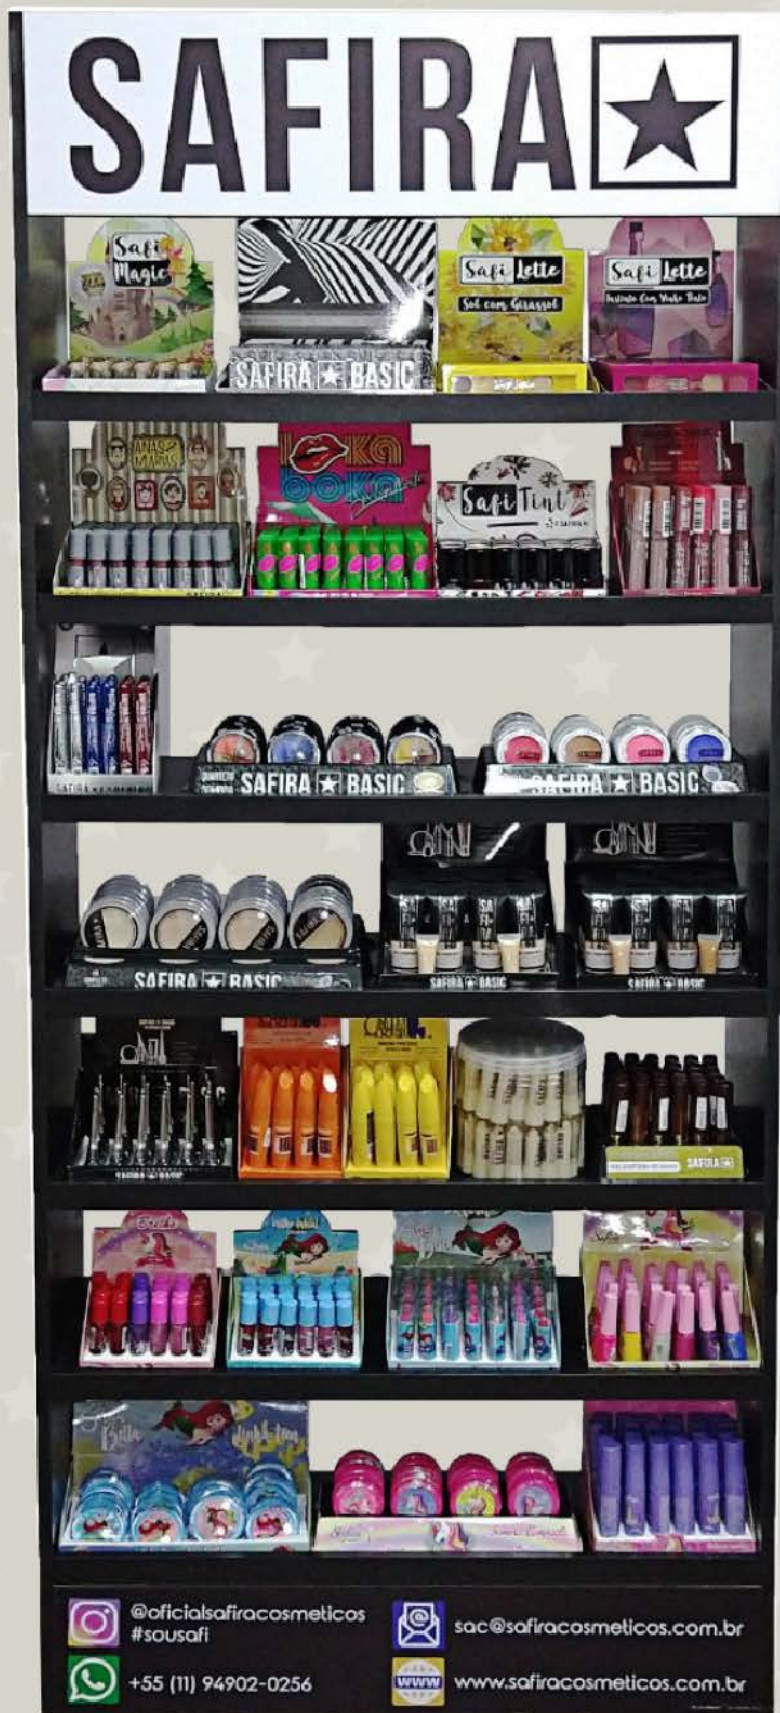

Expositor de Salão

**SA
FI★
RA**

*
Imagem
Meramente
Ilustrativa