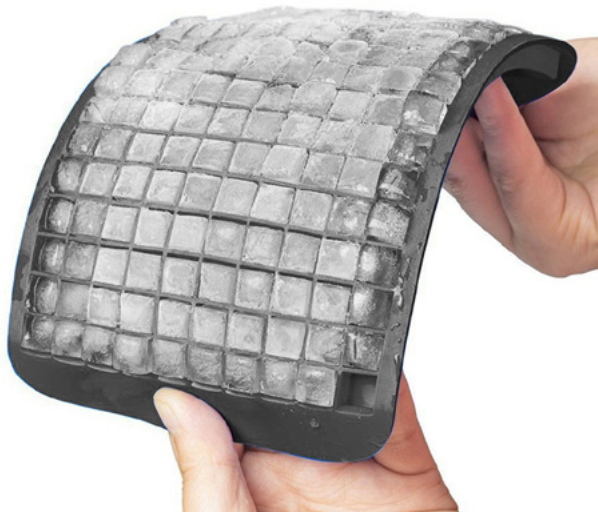

D1745

Kit Luva e Suporte Cook Sweet - 2 peças

R\$ ---,-- | --- | IPI --% | 17 x 26 cm | Poliéster
Estoque: Consulte

D1539

Forma de Gelo de Silicone

R\$ 9,90 | 📦 200 | IPI 0,00%

📏 23,6 x 12 x 1,3 cm | 🎨 ● | 📦 Silicone