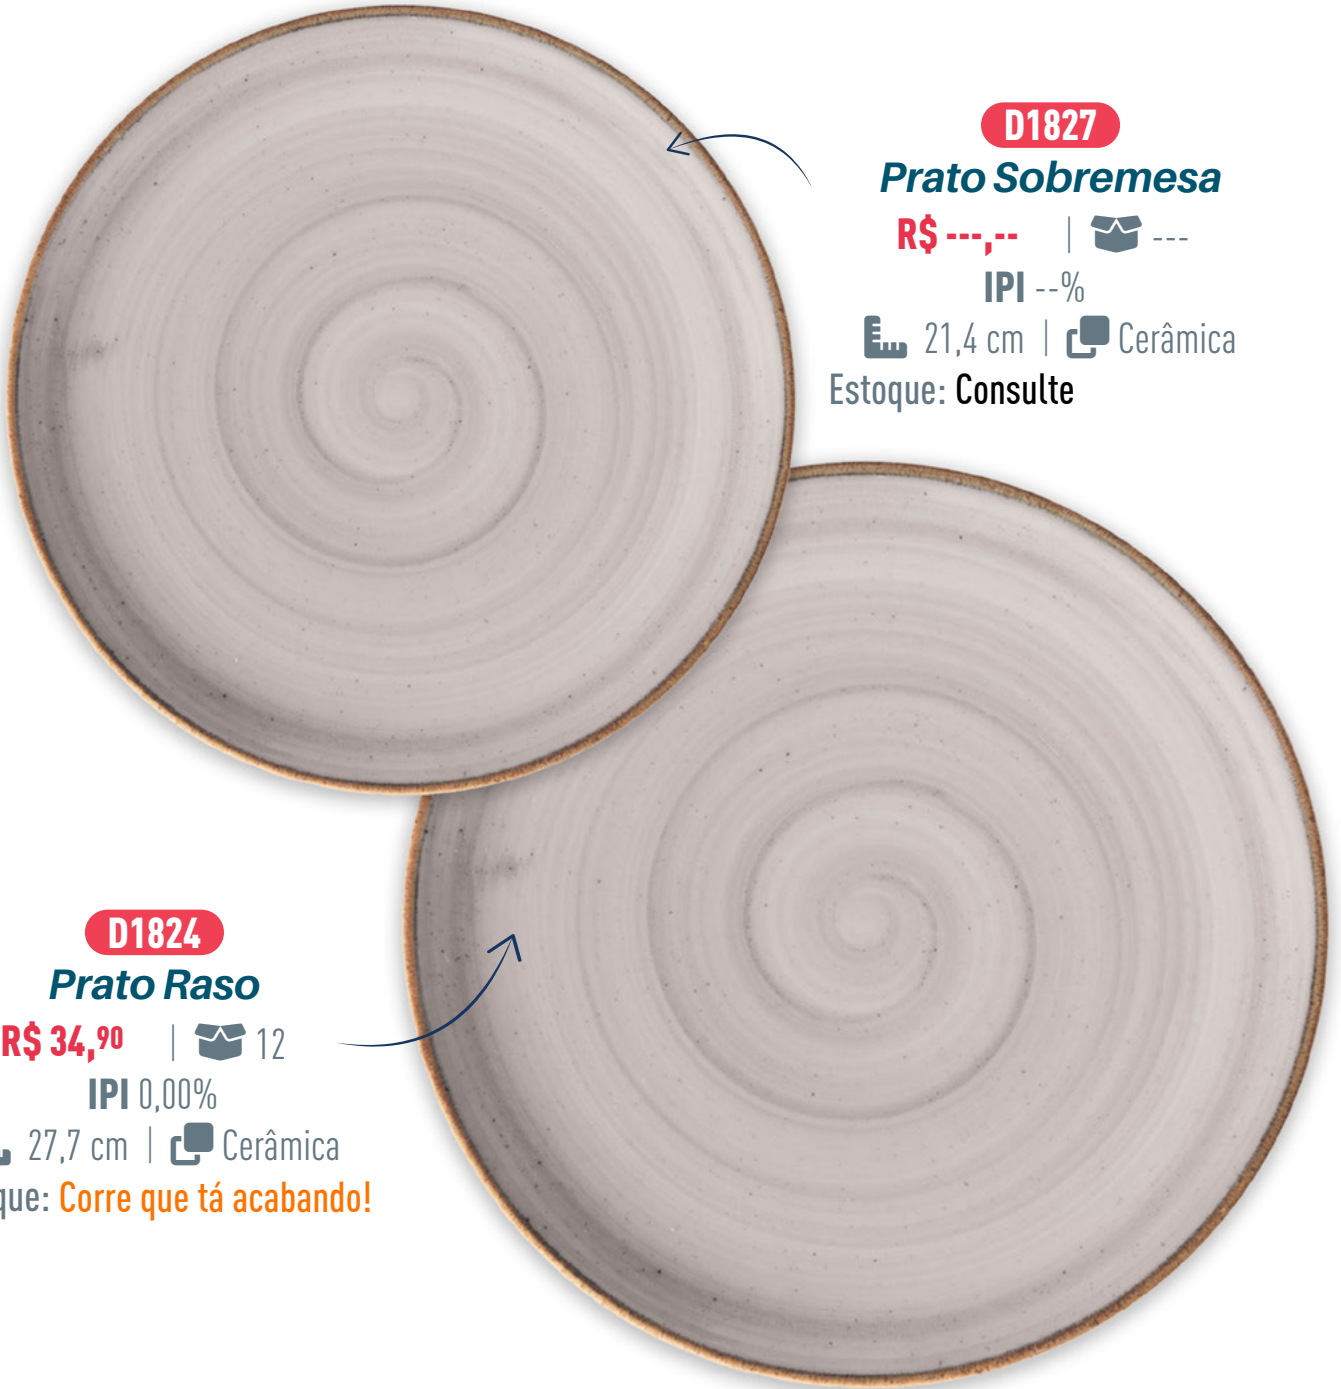

Cerâmicas Caoba

GRIS

D1827

Prato Sobremesa

R$ ---,-- | ---

IPI --%

21,4 cm | Cerâmica

Estoque: **Consulte**

D1824

Prato Raso

R$ 34,90 | 12

IPI 0,00%

27,7 cm | Cerâmica

Estoque: **Corre que tá acabando!**