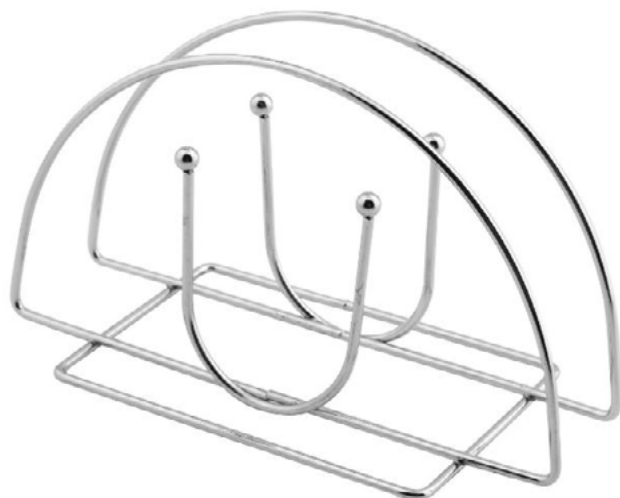

27 x 10 cm | | Inox

Estoque: **Consulte**

D067

Porta Guardanapo

R\$ 3,90 | 300 | IPI 0,00%

13 x 18 cm | | Ferro Cromado

Estoque: **Corre que tá acabando!**

D068