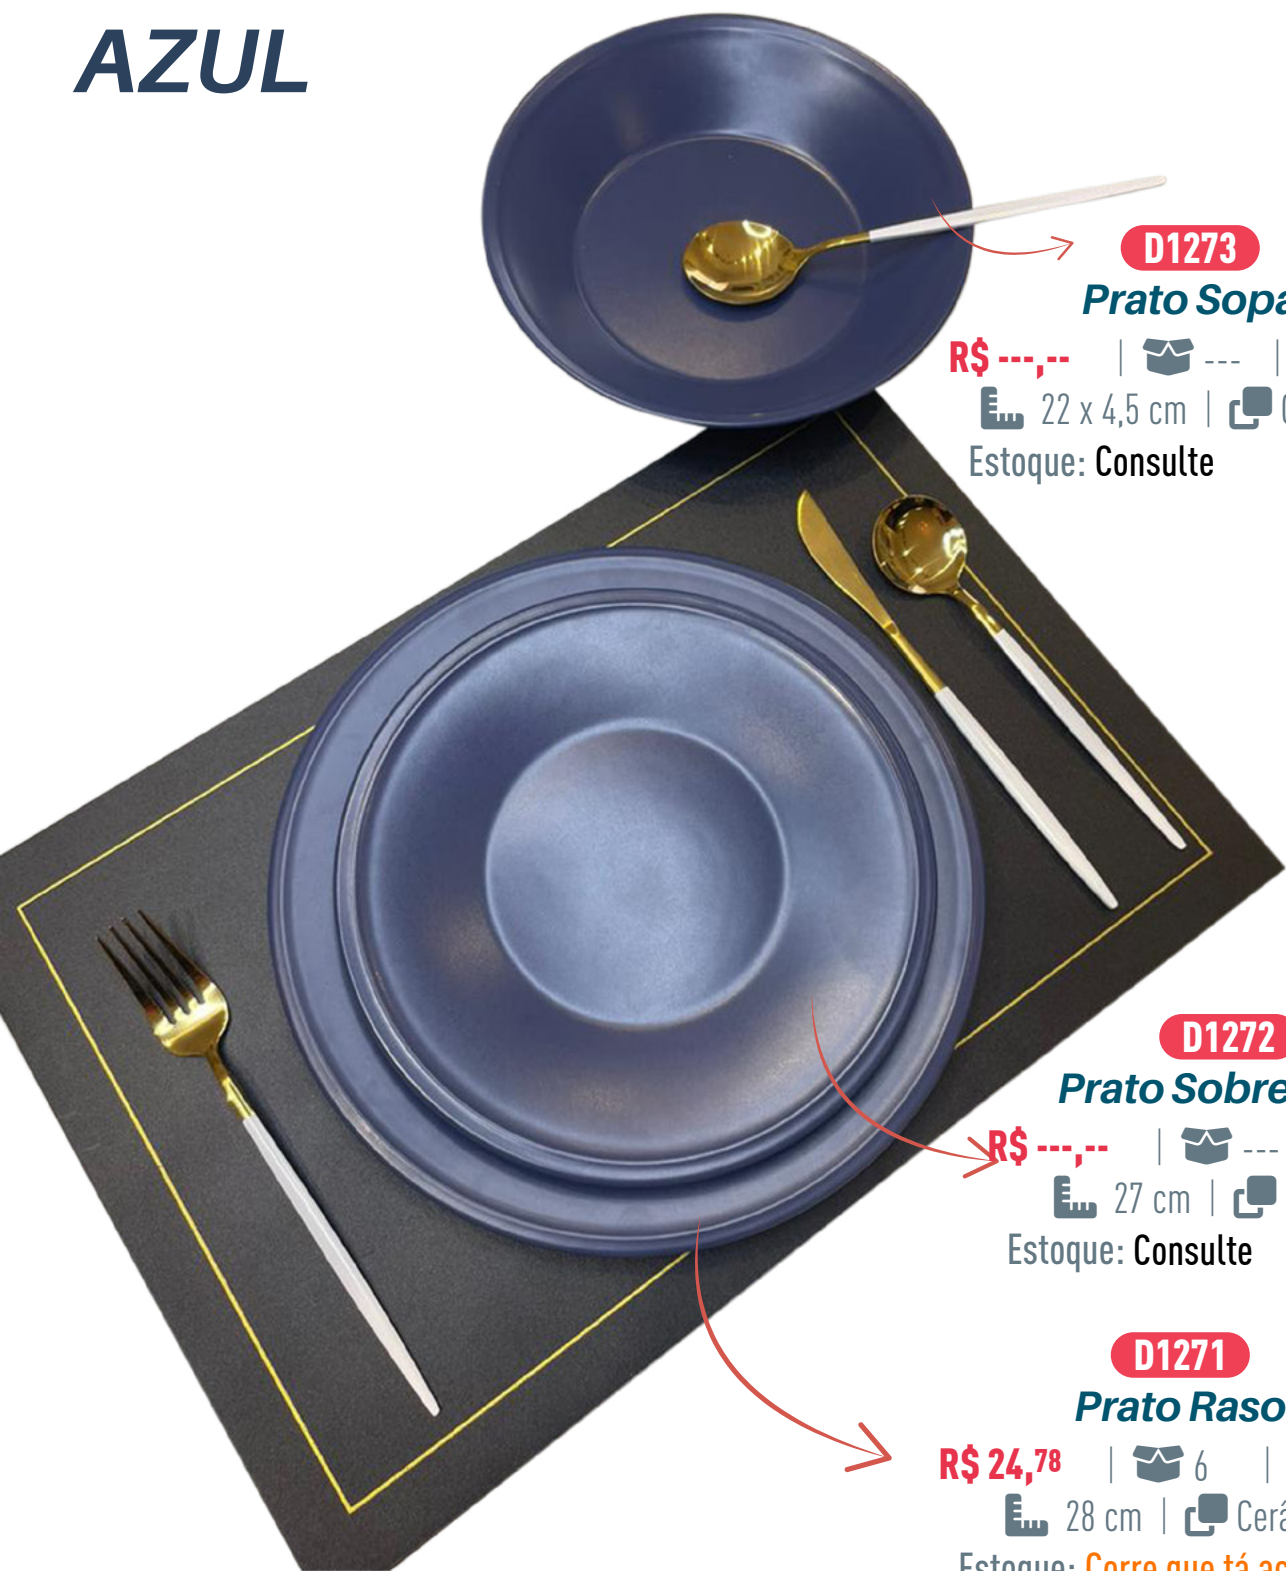

Estoque: **Consulte**

D1293

Prato Sobremesa

R\$ ---,-- | --- | IPI --%

20 cm | Cerâmica

Estoque: **Consulte**

Cerâmicas

ALENTEJO AZUL