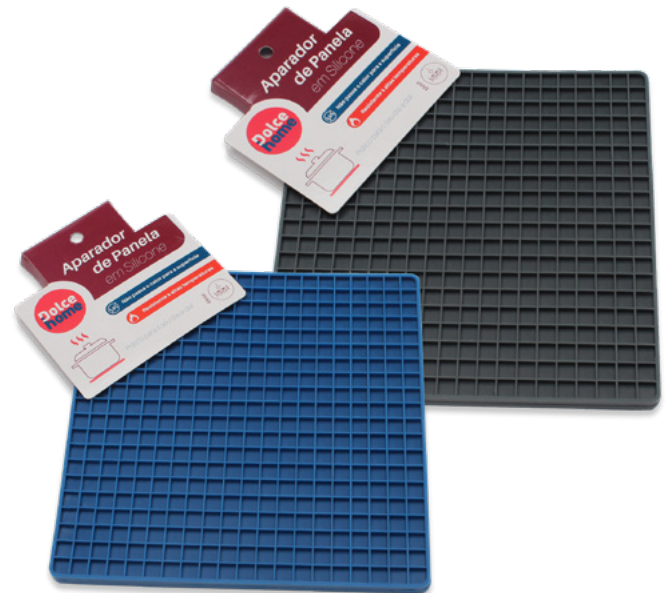

D0610

Ralador com Dispenser - Gourmet

R\$ ---,-- | --- | IPI --% |

13,5 x 6 x 4 cm | Aço Inox e PP

Estoque: Consulte

D0179

Multi Abridor de Potes - Gourmet

R\$ 12,12 | 96 | IPI 0,00% |

23 x 9 x 2 cm | PP e TPR

Estoque: **Corre que tá acabando!**

D0602

Funil Retrátil - Gourmet

R\$ ---,-- | --- | IPI --%

| 13 x 11 x 4 cm | Silicone

Estoque: Consulte

D0623

Aparador de Panela - Gourmet

R\$ ---,-- | --- | IPI --%

| 17 x 17 x 1 cm | Silicone

Estoque: Consulte

D0611

Forma de Gelo de Silicone

R\$ ---,-- | --- | IPI --%

●●● | 12x11x3,5 cm | Silicone