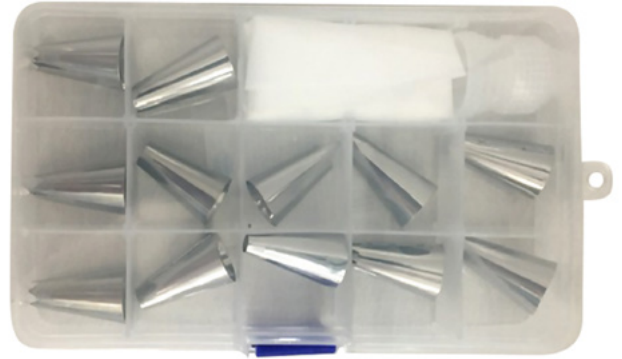

D0454

Estojo de Confeiteiro - 12 peças

R$ ---,-- | --- | IPI --%

17,2 x 10 cm | Ferro Inox

Estoque: Consulte