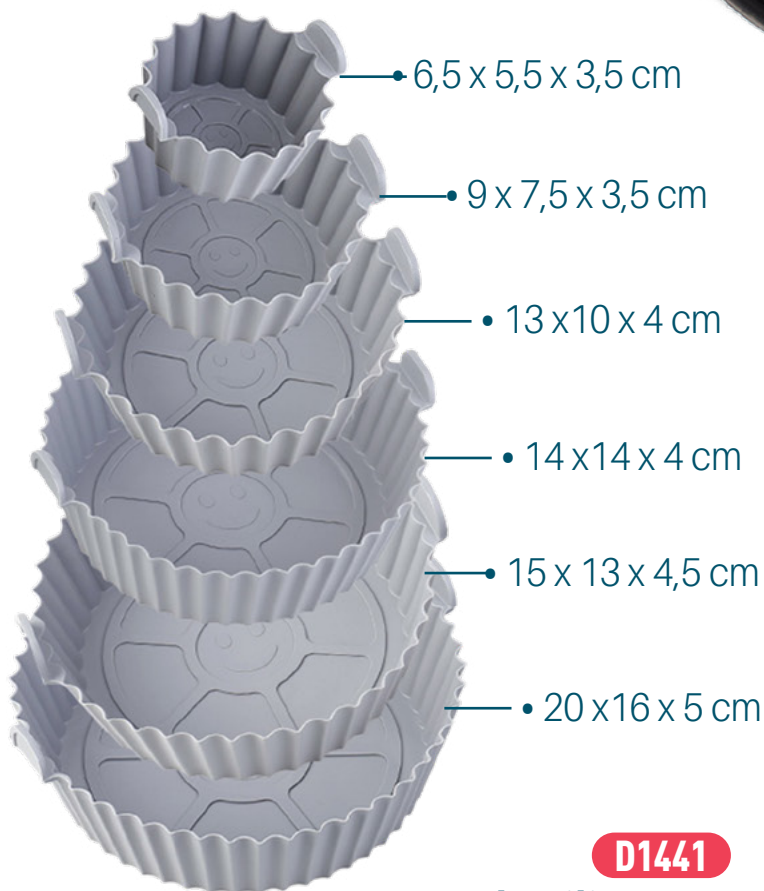

6
PEÇAS

com **6** tamanhos diferentes