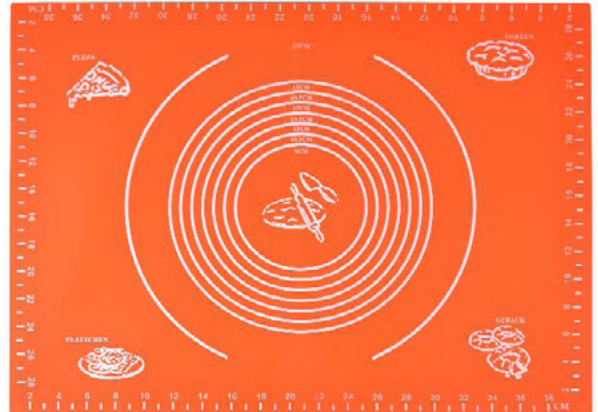

D0119

Tapete de Silicone Médio

R$ 30,67 | 100 | IPI 0,00%
39 x 49 cm | | Silicone
Estoque: **Pronta Entrega**