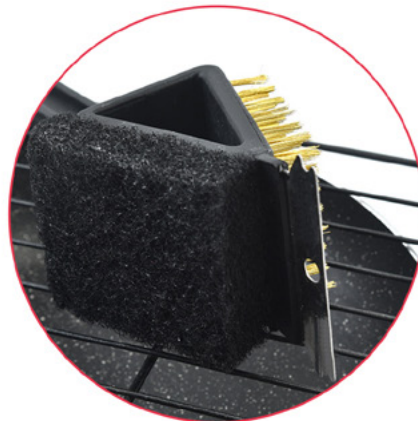

*Indicado para uma
melhor manutenção e
limpeza de grelha e
churrasqueira!*

D1361

Escova para Grelha

R\$ 11,90

48

IPI 0,00%

Estoque: **Pronta Entrega**

36 x 7 cm