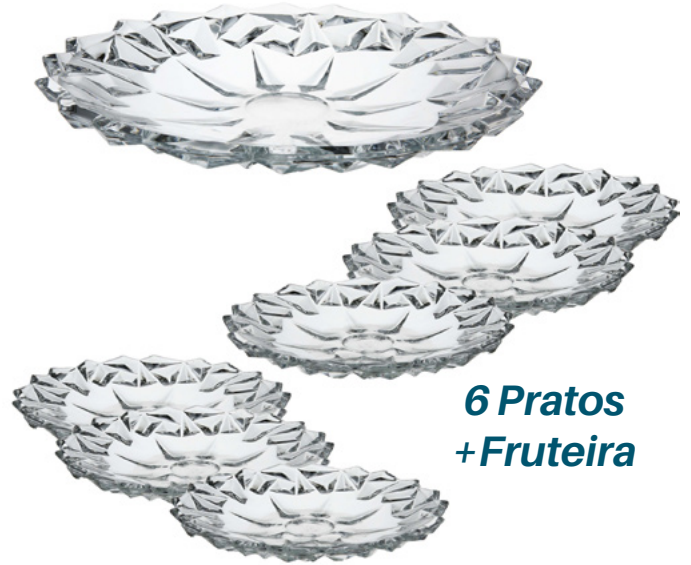

**6 Potes
+Fruteira**

D1178

Conjunto Sobremesa Collection

R\$ 102,50 | 6 | IPI 0,00%

24,2 x 11,2 cm e 11,6 x 5,7 cm | Vidro

Estoque: **Pronta Entrega**

**6 Pratos
+Fruteira**

D1180