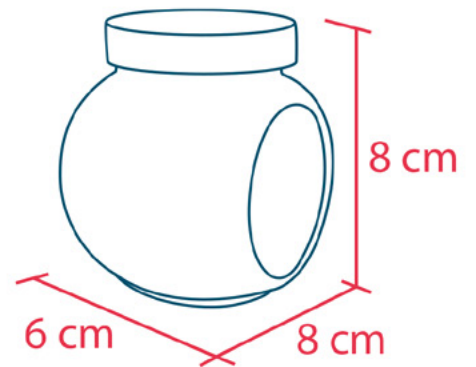

D1220

Porta Condimento Preto - 4 peças

R$ 15,90 | 36 | IPI 0,00% | | 6 x 8 x 8 cm

Vidro e Plástico | Estoque: **Pronta Entrega**