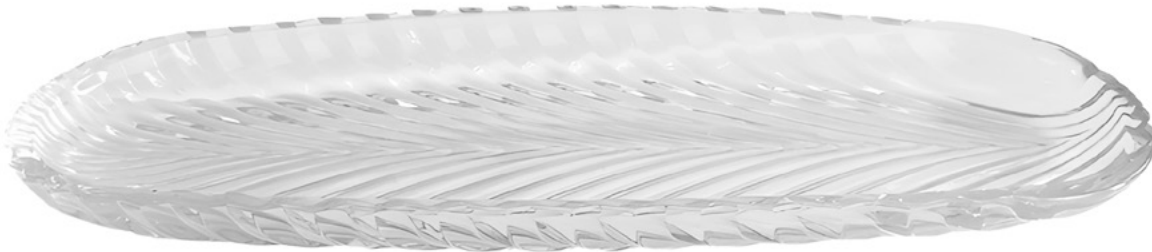

**—Collection—
Fruteira LEAFS**

D1567

Fruteira LEAFS - Collection

R$ ---,-- | --- | IPI --% | 39,5 x 14 x 3,3cm | Vidro | Estoque: **Consulte**