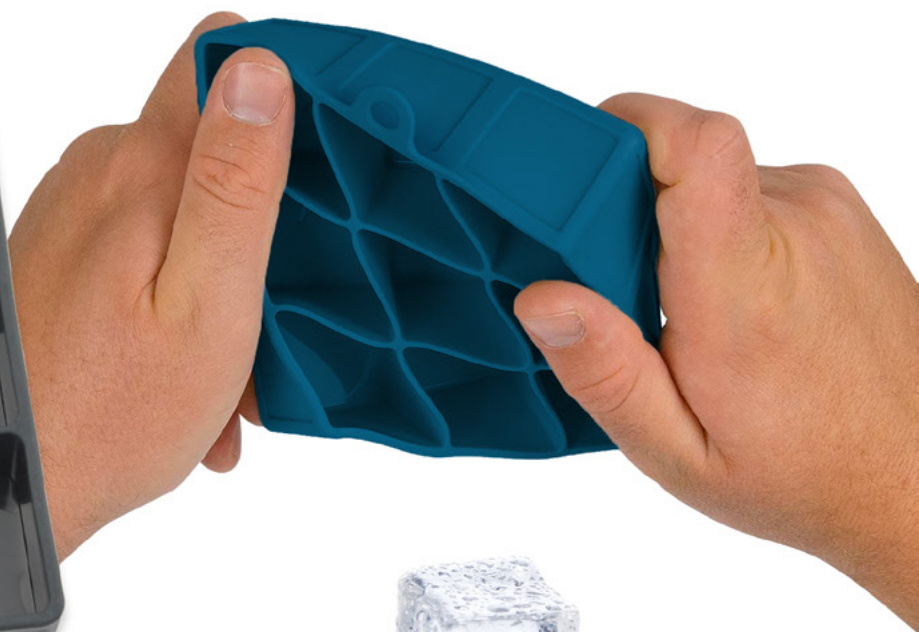

Aparador de Panela - Gourmet

R\$ ---,-- | --- | IPI --%

| 17 x 17 x 1 cm | Silicone

Estoque: Consulte

D0611

Forma de Gelo de Silicone

R\$ ---,-- | --- | IPI --%

●●● | 12x11x3,5 cm | Silicone