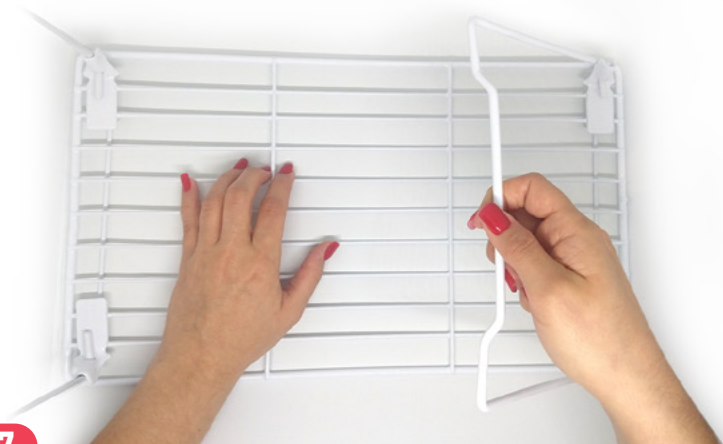

R\$ 17,50 | 48 | IPI 0,00% | 27 x 12 x 22 cm |

Aço carbono com pintura epoxi | Estoque: **Pronta Entrega**

D0361

Suporte de Xícaras

R\$ 16,90 | 48 | **IPI 0,00%** | 28 x 19,5 x 8x5 cm
 Aço Inox | Estoque: **Pronta Entrega**