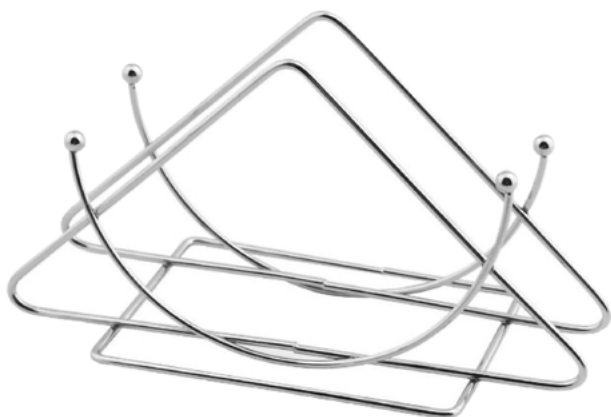

27 x 10 cm | | Inox

Estoque: **Consulte**

D067

Porta Guardanapo

R\$ 3,90 | 300 | IPI 0,00%

13 x 18 cm | | Ferro Cromado

Estoque: **Corre que tá acabando!**

D068