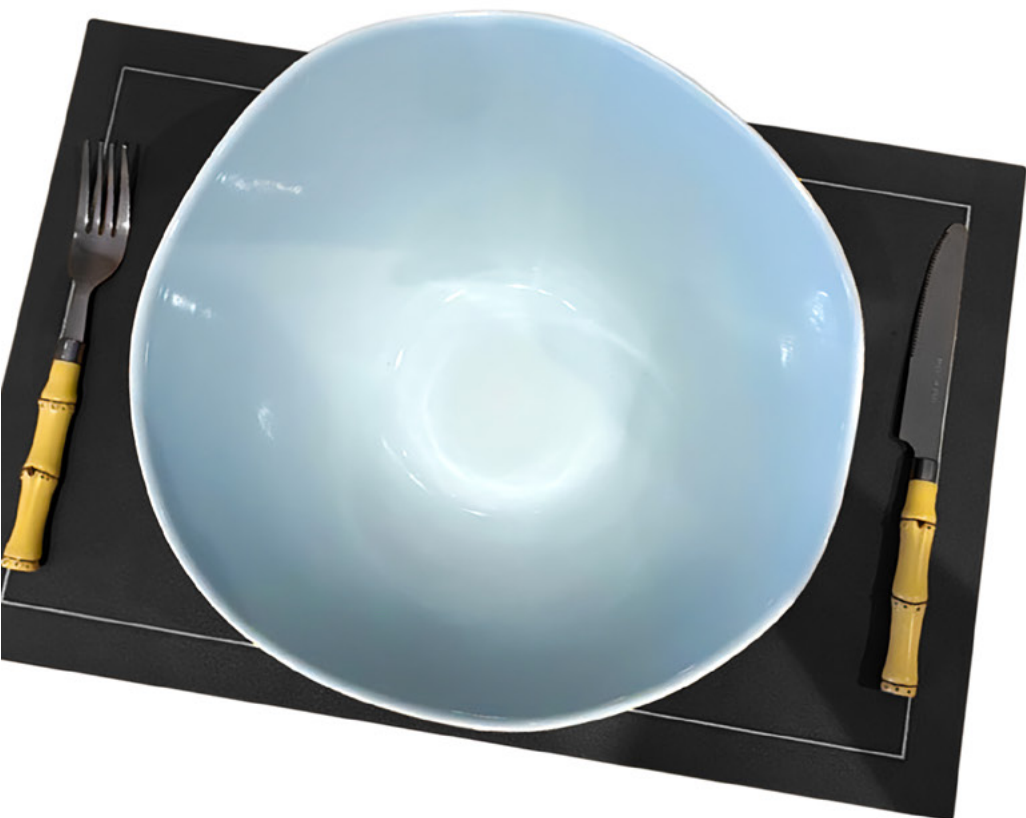

D1439

Prato Sobremesa

R$ 20,02 | 6

IPI 0,00%

21,6 x 17 cm | Cerâmica

Estoque: **Corre que tá acabando!**

D1440

Saladeira Azul

R$ 47,90 | 1

IPI 0,00%

25,6 x 12 cm | Cerâmica

Estoque: **Corre que tá acabando!**