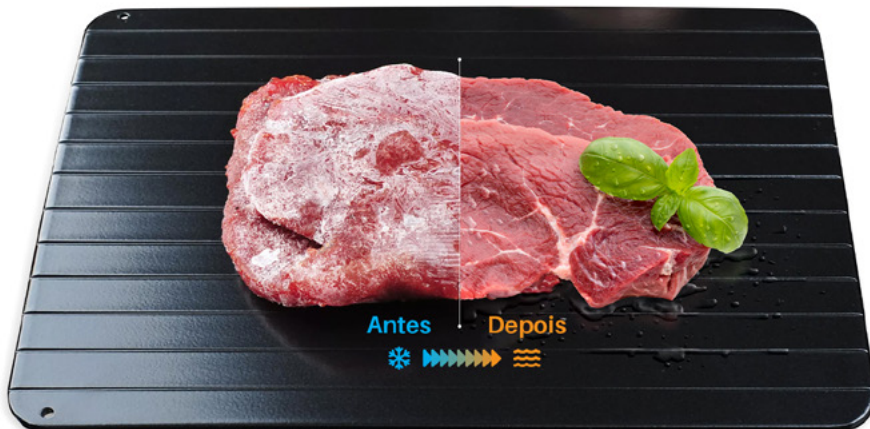

Saladeira Straub Cinza

R\$ ---,-- | --- | IPI --%
 23,5 x 23,5 x 9,5 cm | Cerâmica
 Estoque: Consulte

D1462

Saladeira Retangular

R\$ ---,-- | --- | IPI --%
 30 x 23 x 6 cm | Cerâmica
 Estoque: Consulte

Economize tempo! Descongela carnes e diversos outros alimentos em minutos!

D1286

Tábua de Degelo Expresso

R\$ ---,-- | --- | IPI --% | 29,5 x 20,5 x 0,2 cm | Alumínio
 Estoque: Consulte

D1285

Espremedor de Alho 2 em 1

R\$ ---,-- |  --- | IPI --% |  11 x 7,1 x 5,1 cm |  PP e Aço inox 430
 Estoque: Consulte