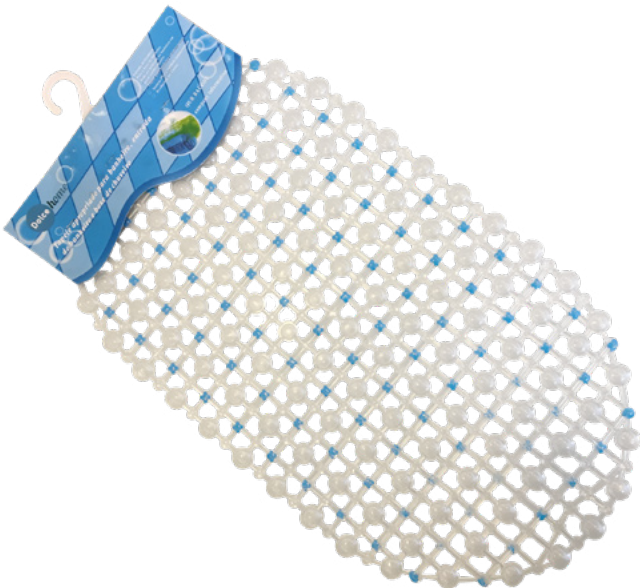

| 40 x 25 x 25 cm

| Vidro e Plástico

D095

Tapete Básico

R\$ ---,-- | --- | IPI --%
 38 x 58 cm | Poliéster e PVC
 Estoque: **Consulte**

D094

Tapete Capacho Vem Vindo

R\$ ---,-- | --- | IPI --%
 38 x 58 cm | PVC
 Estoque: **Consulte**