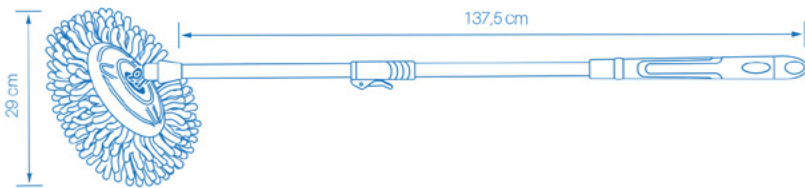

D1358

Spin MOP 360 Centrifuga

R\$ 85,90 | 15 | **IPI 0,00%** | Estoque: **Pronta Entrega**
 | 45,5 x 25,5 x 21,5 cm | PP, Aço Inox e Microfibra

Contém: 1 cabo + 1 microfibra

Compatível com:
SPIN MOP DOLCE HOME (Item D1358)