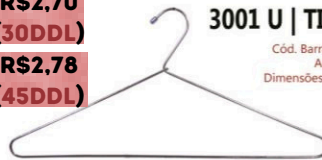

Fechado

ORGANIZAÇÃO

R\$2,80
(30DDL)

R\$2,88
(45DDL)

3001A U | TINTUREIRO C/ CAVA

Cód. Barras: 789 820107 295-6
Acabamento: cromado
Dimensões: C0,8 x L40 x A19 cm
Peso: 89 g

R\$2,70
(30DDL)

R\$2,78
(45DDL)