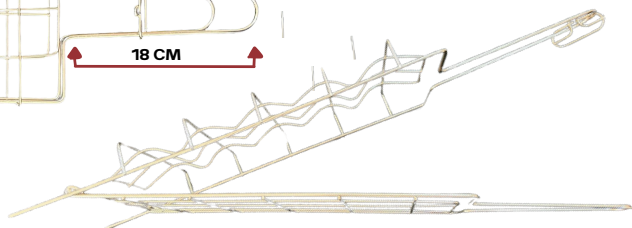

1200 PO | ESCORREDOR CABO DE ARAME

Cód. Barras: 7898201072758
Acabamento: PRETO
Dimensões: C33 x L28,5 x A15 cm
Peso: 515 g

LANÇAMENTOS

R\$12,30
(30DDL)

R\$12,60
(45DDL)

8300 | SUPORTE PARA CADEIRA DE PRAIA

Cód. Barras: 7898201071546
Acabamento: ZINCADO
Dimensões: C 48x L1,6 x A15 cm
Peso: 370 g

5004 | GRELHA P/ PÃO DE ALHO

Cód. Barras: 7898201072727
Acabamento: NIQUELADA
Dimensões: C61x L18 x A 0,5 cm
Peso: 420 g

R\$31,00 (30DDL)

R\$31,80 (45DDL)

5010 | GRELHA EXTENSIVA

Cód. Barras: 7898201072680
Acabamento: NIQUELADA
Dimensões: C45 x L45 x A3 cm
Peso: 1.300

R\$66,00 (30DDL)

R\$67,70 (45DDL)

LANÇAMENTOS

5502 | APOIO AJUSTÁVEL P/ GRELHA Nº3