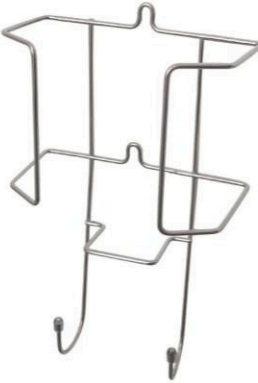

8230 | SUPORTE DE MESA P/ PAPEL TOALHA

Cód. Barras: 789 820107 078-5
Acabamento: cromado
Dimensões: C15 x L11 x A28 cm
Peso: 170 g

R$14,10
(30DDL)

R$14,50
(45DDL)

8410 | SUPORTE P/ FERRO DE PASSAR ROUPAS

Cód. Barras: 789 820107 177-5
Acabamento: cromado
Dimensões: C9 x L16 x A27 cm
Peso: 120 g

R$16,20
(30DDL)

R$16,60
(45DDL)

8730C, 8730 BC, 8730 PO

R$11,80 (30DDL)

R$12,10 (45DDL)

8730 C | SUP. DUPLO CROMADO P/ PAPEL HIGIÊNICO P/ CX ACOPLADA

Cód. Barras: 789 820107 181-2
Acabamento: cromado
Dimensões: C10 x L11 x A16 cm
Peso: 80 g

8730 BC | SUP. DUPLO BRANCO P/ PAPEL HIGIÊNICO P/ CX ACOPLADA

Cód. Barras: 789 820107 182-9
Acabamento: pintado
Dimensões: C10 x L11 x A16 cm
Peso: 80 g

8730 PO | SUP. DUPLO PRETO P/ PAPEL HIGIÊNICO P/ CX ACOPLADA

Cód. Barras: 789 820107 183-6
Acabamento: pintado
Dimensões: C10 x L11 x A16 cm
Peso: 80 g