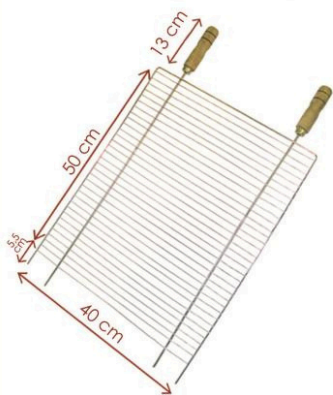

4001 PO, 4001 VM, 4001 AZ

RS\$35,70 (30DDL)

RS\$36,60 (45DDL)

5001 | GRELHA PEQUENA

RS\$28,20(30DDL) P/ CHURRASCO

RS\$28,90 (45DDL)

Cód. Barras: 789 820107 002-0
Acabamento: niquelada
Dimensões (com cabo): C68,5 x L40 x A3 cm
Peso: 300 g

5002 | GRELHA MÉDIA

RS\$31,00(30DDL) P/ CHURRASCO

RS\$31,60(45DDL)

Cód. Barras: 789 820107 003-7
Acabamento: niquelada
Dimensões (com cabo): C68,5 x L50 x A3 cm
Peso: 380 g

5003 | GRELHA GRANDE

RS\$33,30(30DDL) P/ CHURRASCO