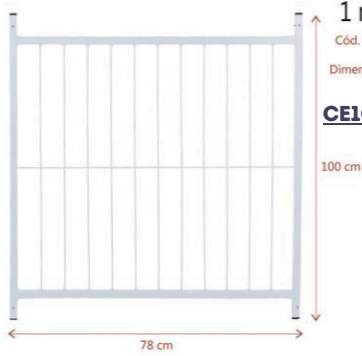

CE1G BC | MÓDULO GRANDE SEM PORTÃO BRANCO

1 metro x 78 cm

Cód. Barras: 789 820107 250-5
Acabamento: pintado
Dimensões: C2 x L78 x A100 cm
Peso: 3,30 kg

CE1G BC, CE1G PO

R$112,00
(30DDL)

R$114,80
(45DDL)