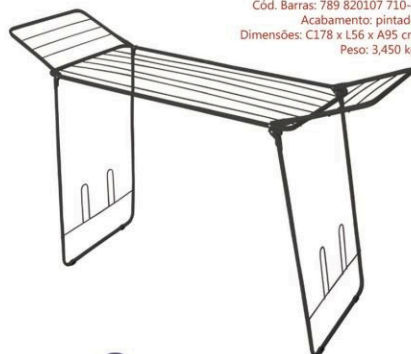

7105A PO | VARAL DE CHÃO C/ ABAS FRANÇA-A PRETO

Cód. Barras: 789 820107 710-4
Acabamento: pintado
Dimensões: C178 x L56 x A95 cm
Peso: 3,450 kg

Equivale
13,7 m
de roupas

VARAIS