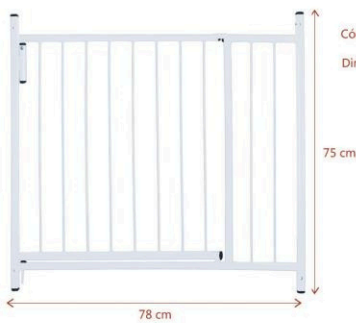

CP1M BC | MÓDULO MÉDIO COM PORTÃO BRANCO

75 cm x 78 cm

Cód. Barras: 789 820107 228-4
Acabamento: pintado
Dimensões: C2 x L78 x A75 cm
Peso: 2,850 kg