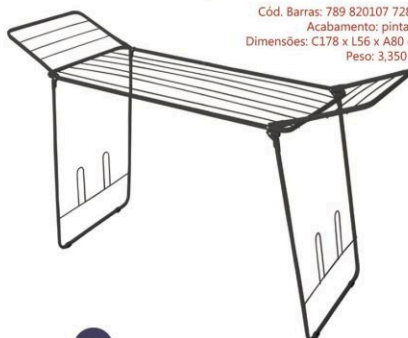

7105 PO | VARAL DE CHÃO C/ ABAS FRANÇA PRETO

Cód. Barras: 789 820107 728-9
Acabamento: pintado
Dimensões: C178 x L56 x A80 cm
Peso: 3,350 kg

Equivale
13,7 m
de roupas