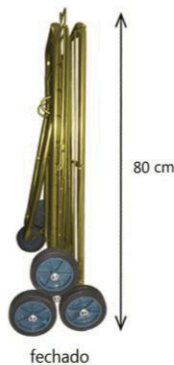

009 AZ | INFANTIL Roda Azul

Cód. Barras: 789 820107 089-1
Acabamento: bicromatizado
Dimensões: C35 x L23,5 x A65 cm
Peso: 1,25 kg
Capacidade carga: 5 kg

R$32,10
(30DDL)

R$32,90
(45DDL)

009 VM | INFANTIL Roda Vermelha

Cód. Barras: 789 820107 090-7
Acabamento: bicromatizado
Dimensões: C35 x L23,5 x A65 cm
Peso: 1,25 kg
Capacidade carga: 5 kg

R$32,10
(30DDL)

R$32,90
(45DDL)

011 | SANFONADO com CABO DOBRÁVEL com RRE

Cód. Barras: 789 820107 094-5
Acabamento: bicromatizado
Dimensões: C51,5 x L40 x A97 cm
Peso: 3,70 kg
Capacidade carga: 25 kg

RRE

R$86,90
(30DDL)

R$89,10
(45DDL)

011R | SANFONADO com CABO DOBRÁVEL com RLX

Cód. Barras: 789 820107 095-2
Acabamento: bicromatizado
Dimensões: C51,5 x L40 x A97 cm
Peso: 4,00 kg
Capacidade carga: 25 kg

RLX

R$92,60
(30DDL)

R$94,90
(45DDL)

011A | SANFONADO ARANHA com CABO DOBRÁVEL

Cód. Barras: 789 820107 096-9
Acabamento: bicromatizado
Dimensões: C51,5 x L40 x A100 cm
Peso: 5,00 kg
Capacidade carga: 25 kg

RLM

R$106,40
(30DDL)

R$109,10
(45DDL)

fechado

CABO DOBRÁVEL