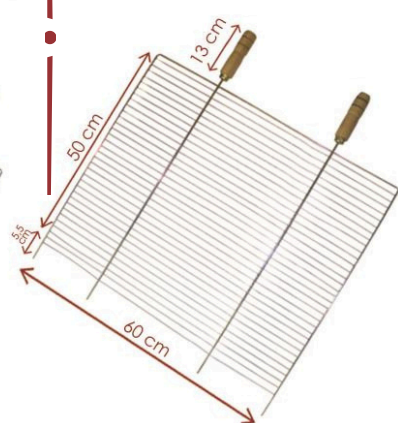

5002 | GRELHA MÉDIA

RS\$31,00(30DDL) P/ CHURRASCO

RS\$31,60(45DDL)

Cód. Barras: 789 820107 003-7
Acabamento: niquelada
Dimensões (com cabo): C68,5 x L50 x A3 cm
Peso: 380 g

5003 | GRELHA GRANDE

RS\$33,30(30DDL) P/ CHURRASCO

RS\$34,10(45DDL)

Cód. Barras: 789 820107 004-4
Acabamento: niquelada
Dimensões (com cabo): C68,5 x L60 x A3 cm
Peso: 430 g

5500 | APOIO AJUSTÁVEL P/ GRELHA Nº 01

RS\$14,10 (30DDL)

RS\$14,50(45DDL)

para churrasqueira
Cód. Barras: 789 820107 033-4
Acabamento: zincado
Dimensões: C46 x L4 x A7 cm
Peso: 300 g
de 50 cm até 80 cm