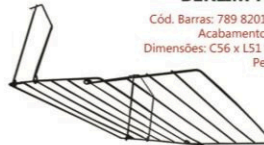

7103 PO | VARAL MULTIÚSO BERLIM PRETO

Cód. Barras: 789 820107 726-5
Acabamento: pintado
Dimensões: C56 x L51 x A25 cm
Peso: 750 g

7103 BC, 7103 PO
R$21,70(30DDL)
R$22,20(45DDL)

7112 C, 7112BC, 7112 PO

R$13,90 (30DDL)
R$14,20 (45DDL)