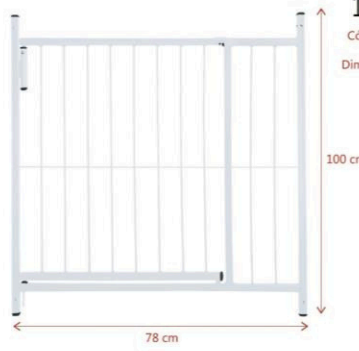

CP1G BC | MÓDULO GRANDE COM PORTÃO BRANCO

1 metro x 78 cm

Cód. Barras: 789 820107 251-2
Acabamento: pintado
Dimensões: C2 x L78 x A100 cm
Peso: 3,70 kg

CP1G BC, CP1G PO

R$135,00
(30DDL)

R$136,40
(45DDL)