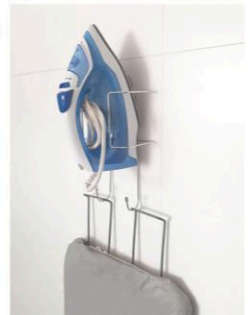

Cód. Barras: 789 820107 177-5
Acabamento: cromado
Dimensões: C9 x L16 x A27 cm
Peso: 120 g

R\$16,20
(30DDL)

R\$16,60
(45DDL)

8730C, 8730 BC, 8730 PO

R\$11,80 (30DDL)

R\$12,10 (45DDL)

8730 C | SUP. DUPLO CROMADO P/ PAPEL HIGIÊNICO P/ CX ACOPLADA