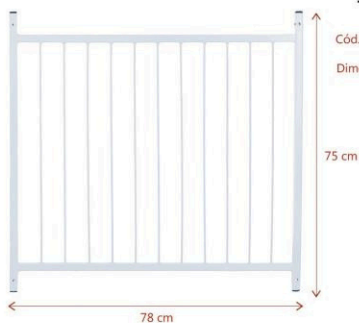

CE1M BC | MÓDULO MÉDIO SEM PORTÃO BRANCO

75 cm x 78 cm