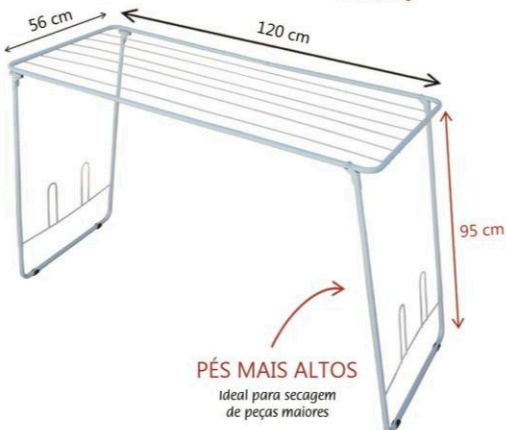

Equivalente **9,2m** de roupas

Fotos meramente ilustrativas, podendo haver variação nas cores. Medidas aproximadas.

VARAIS