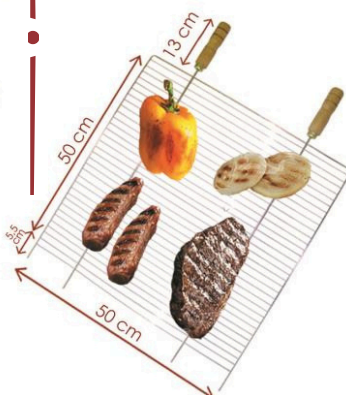

5002 | GRELHA MÉDIA

RS$31,00(30DDL) P/ CHURRASCO

RS$31,60(45DDL)

Cód. Barras: 789 820107 003-7
Acabamento: niquelada
Dimensões (com cabo): C68,5 x L50 x A3 cm
Peso: 380 g