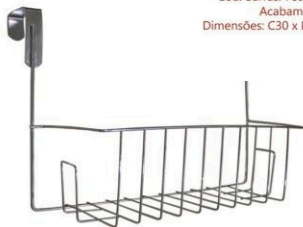

capacidade
12
pratos

R\$15,90
(30DDL)

R\$16,30
(45DDL)

2011 | CESTO GRANDE P/ ARMÁRIO - 38 cm

Cód. Barras: 789 820107 157-7
Acabamento: cromado
Dimensões: C30 x L38 x A12,5 cm
Peso: 340 g

R\$18,90
(30DDL)

R\$19,40
(45DDL)

2010 | CESTO PEQUENO P/ ARMÁRIO - 28 cm

Cód. Barras: 789 820107 156-0
Acabamento: cromado
Dimensões: C30 x L28 x A12,5 cm
Peso: 290 g

R\$17,10
(30DDL)

R\$17,50
(45DDL)

ESCORREDORES

ORGANIZAÇÃO

2012 | CESTO PARA PORTA DE ARMÁRIO **R\$13,60** (30DDL)

Cód. Barras: 789 820107 158-4
Acabamento: cromado
Dimensões: C30 x L15 x A19,5 cm
Peso: 140 g

R\$13,90
(45DDL)

2013C, 2013 BC, 2013 PO

R\$8,90
(30DDL)

2013 C | PORTA PANO DE PRATO P/ ARMÁRIO - CROMADO

Cód. Barras: 789 820107 165-2
Acabamento: cromado
Dimensões: C8 x L29,5 x A9 cm
Peso: 55 g