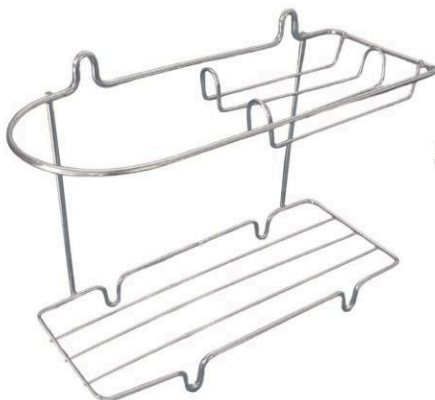

2400C, 2400 BC, 2400 PO

R\$13,60
(30DDL)

2400 C | PORTA DETERGENTE E ESPONJA - CROMADO

Cód. Barras: 789 820107 064-8
Acabamento: cromado
Dimensões: C8 x L21 x A15 cm
Peso: 130 g

R\$13,90
(45DDL)

2400 BC | PORTA DETERGENTE E ESPONJA - BRANCO