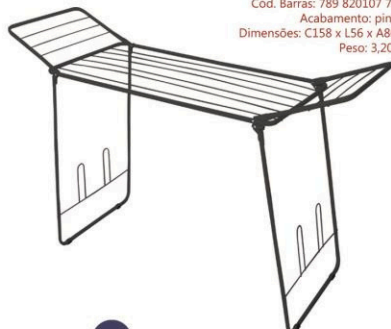

7104 PO | VARAL DE CHÃO C/ ABAS PARIS PRETO

Cód. Barras: 789 820107 727-2
Acabamento: pintado
Dimensões: C158 x L56 x A80 cm
Peso: 3,200 kg

Equivale
12,5 m
de roupas