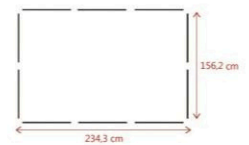

2014 C | PORTA PAPEL TOALHA P/ ARMÁRIO - CROMADO

Cód. Barras: 789 820107 059-4
Acabamento: cromado
Dimensões: C9 x L25 x A13 cm
Peso: 110 g

2014C, 2014BC, 2014 PO

R\$11,20
(30DDL)

R\$11,50
(45DDL)

2014 BC | PORTA PAPEL TOALHA P/ ARMÁRIO - BRANCO