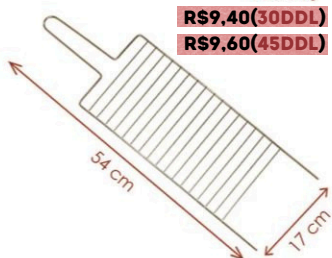

5101U | GRELHA ÚNICA Nº 01

Cód. Barras: 789 820107 029-7
Acabamento: niquelada
Dimensões: C54 x L17 x A0,5 cm
Peso: 140 g

RS9,40(30DDL)
RS9,60(45DDL)