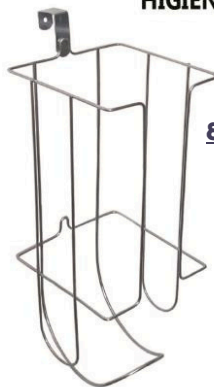

8720 C | SUPORTE CROMADO P/ PAPEL HIGIÊNICO P/ CAIXA ACOPLADA COM CHAPINHA

Cód. Barras: 789 820107 881-1
Acabamento: cromado
Dimensões: C12 x L13 x A32 cm
Peso: 140 g