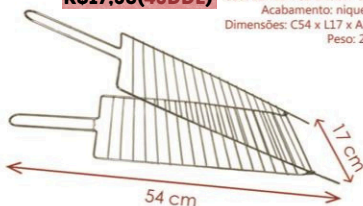

5101R | GRELHA DUPLA RETA Nº 01

RS16,70(30DDL)
RS17,30(45DDL)

Cód. Barras: 789 820107 028-0
Acabamento: niquelada
Dimensões: C54 x L17 x A1 cm
Peso: 270 g