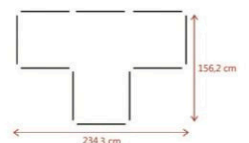

2014 C | PORTA PAPEL TOALHA P/ ARMÁRIO - CROMADO

Cód. Barras: 789 820107 059-4
Acabamento: cromado
Dimensões: C9 x L25 x A13 cm
Peso: 110 g

2014C, 2014BC, 2014 PO

R\$11,20
(30DDL)

R\$11,50
(45DDL)

2014 BC | PORTA PAPEL TOALHA P/ ARMÁRIO - BRANCO