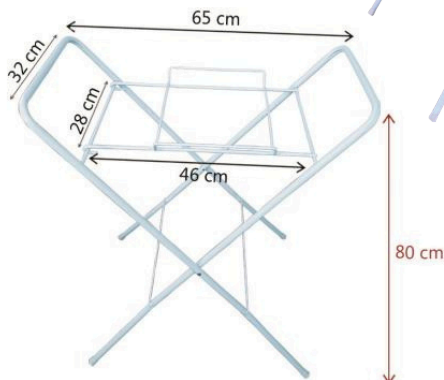

8001 | SUPORTE PARA BANHEIRA

Cód. Barras: 789 820107 801-9
Acabamento: pintado
Dimensões: C32 x L65 x A80 cm
Peso: 1,90 kg

R$62,60 (30DDL)

R$64,20 (45DDL)