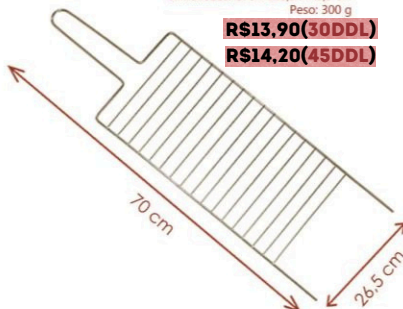

5103U | GRELHA ÚNICA Nº 03

Cód. Barras: 789 820107 019-8
Acabamento: niquelada
Dimensões: C70 x L26,5 x A0,5 cm
Peso: 300 g

RS13,90(30DDL)
RS14,20(45DDL)