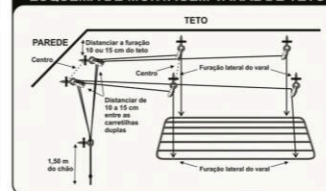

ESQUEMA DE MONTAGEM VARAL DE TETO

Fotos meramente ilustrativas, podendo haver variação nas cores. Medidas aproximadas.