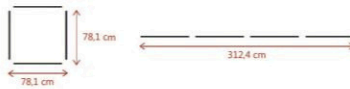

CE1G BC | MÓDULO GRANDE SEM PORTÃO BRANCO

1 metro x 78 cm

Cód. Barras: 789 820107 250-5
Acabamento: pintado
Dimensões: C2 x L78 x A100 cm
Peso: 3,30 kg

CE1G BC, CE1G PO

R$112,00
(30DDL)

R$114,80
(45DDL)

CP1G BC | MÓDULO GRANDE COM PORTÃO BRANCO

1 metro x 78 cm

Cód. Barras: 789 820107 251-2
Acabamento: pintado
Dimensões: C2 x L78 x A100 cm
Peso: 3,70 kg

CP1G BC, CP1G PO

R$135,00
(30DDL)

R$136,40
(45DDL)

CE1G PO | MÓDULO GRANDE SEM PORTÃO PRETO

1 metro x 78 cm

Cód. Barras: 789 820107 261-1
Acabamento: pintado
Dimensões: C2 x L78 x A100 cm
Peso: 3,30 kg

CP1G PO | MÓDULO GRANDE COM PORTÃO PRETO

1 metro x 78 cm

Cód. Barras: 789 820107 262-8
Acabamento: pintado
Dimensões: C2 x L78 x A100 cm
Peso: 3,70 kg

Fotos meramente ilustrativas, podendo haver variação nas cores. Medidas aproximadas.

SUGESTÕES DE MONTAGEM DO CERCADO TUBULAR

Pode ser montado de diversas formas, por ex.: quadrangular, retangular ou linear

2 MÓDULOS

4 MÓDULOS

5 MÓDULOS

3 MÓDULOS

6 MÓDULOS

8 MÓDULOS

10 MÓDULOS