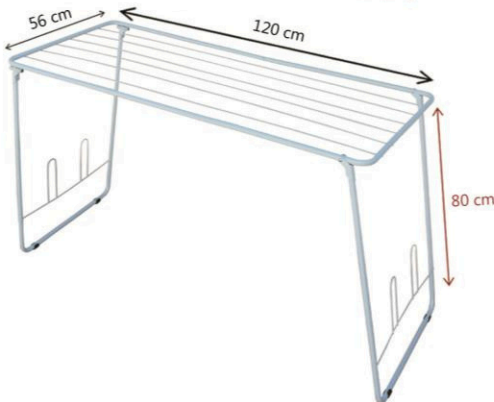

Equivalente **9,2m** de roupas

7101A BC, 7101A PO

7101A BC | VARAL DE CHÃO ITÁLIA-A BRANCO **R$86,70 (30DDL)**

Cód. Barras: 789 820107 721-0
Acabamento: pintado
Dimensões: C120 x L56 x A95 cm
Peso: 2,60 kg

R$88,90 (45DDL)

7101A PO | VARAL DE CHÃO ITÁLIA-A PRETO

Cód. Barras: 789 820107 731-9
Acabamento: pintado
Dimensões: C120 x L56 x A95 cm
Peso: 2,60 kg