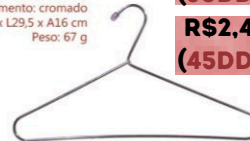

3005 U | TINTUREIRO INFANTIL

Cód. Barras: 789 820107 321-2
Acabamento: cromado
Dimensões: C0,8 x L29,5 x A16 cm
Peso: 67 g

R$2,40
(30DDL)

R$2,46
(45DDL)