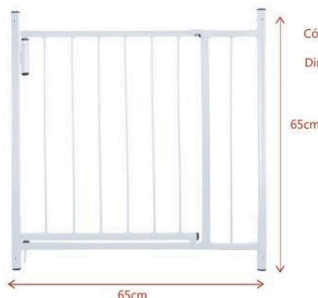

CP1P BC | MÓDULO PEQUENO COM PORTÃO BRANCO

65 cm x 65 cm

Cód. Barras: 789 820107 997-9
Acabamento: pintado
Dimensões: C2 x L65 x A65 cm
Peso: 2,65 kg

CP1P BC, CP1P PO

R$86,00
(30DDL)

R$88,20
(45DDL)

CE1P PO | MÓDULO PEQUENO SEM PORTÃO PRETO

65 cm x 65 cm

Cód. Barras: 789 820107 981-8
Acabamento: pintado
Dimensões: C2 x L65 x A65 cm
Peso: 2,10 kg

CE1P BC, CE1P PO

R$69,00
(30DDL)

R$70,70
(45DDL)