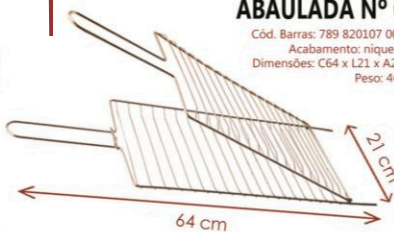

5102A | GRELHA DUPLA ABAULADA Nº 02

Cód. Barras: 789 820107 005-1
Acabamento: niquelada
Dimensões: C64 x L21 x A2 cm
Peso: 460 g