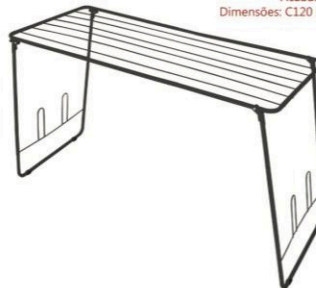

Equivalente **9,2m** de roupas

7101A BC, 7101A PO

7101A BC | VARAL DE CHÃO ITÁLIA-A BRANCO **R$86,70 (30DDL)**

Cód. Barras: 789 820107 721-0
Acabamento: pintado
Dimensões: C120 x L56 x A95 cm
Peso: 2,60 kg

R$88,90 (45DDL)

7101A PO | VARAL DE CHÃO ITÁLIA-A PRETO

Cód. Barras: 789 820107 731-9
Acabamento: pintado
Dimensões: C120 x L56 x A95 cm
Peso: 2,60 kg