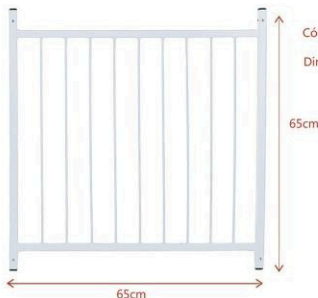

CE1P BC | MÓDULO PEQUENO SEM PORTÃO BRANCO

65 cm x 65 cm