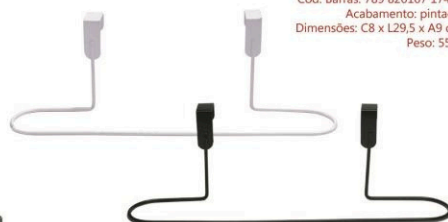

2013 BC | PORTA PANO DE PRATO P/ ARMÁRIO - BRANCO

Cód. Barras: 789 820107 174-4
Acabamento: pintado
Dimensões: C8 x L29,5 x A9 cm
Peso: 55 g