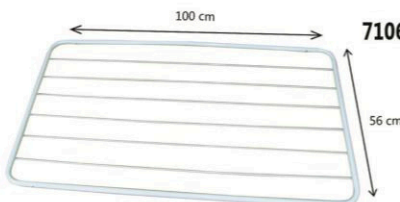

7106 BC | VARAL DE TETO MADRID BRANCO COM KIT INSTALAÇÃO

Cód. Barras: 789 820107 718-0
Acabamento: pintado
Dimensões: C100 x L56 x A2 cm
Peso: 1,15 kg