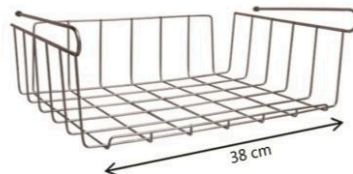

capacidade
12
pratos

R\$15,90
(30DDL)

R\$16,30
(45DDL)

2011 | CESTO GRANDE P/ ARMÁRIO - 38 cm

Cód. Barras: 789 820107 157-7
Acabamento: cromado
Dimensões: C30 x L38 x A12,5 cm
Peso: 340 g

R\$18,90
(30DDL)

R\$19,40
(45DDL)