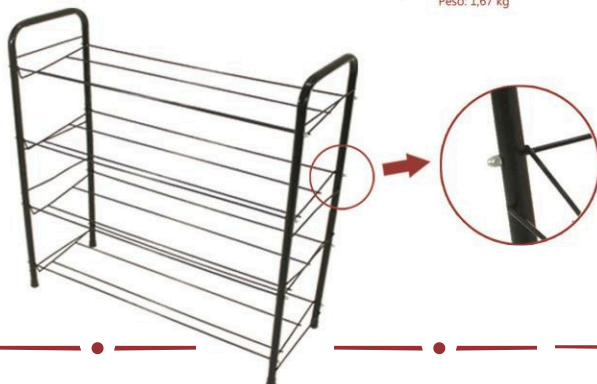

ESQUEMA DE MONTAGEM VARAL DE TETO

Fotos meramente ilustrativas, podendo haver variação nas cores. Medidas aproximadas.

SAPATEIRA

SUPORTES

7203 | SAPATEIRA DE CHÃO

R\$57,60(30DDL)

P/ 12 PARES

Cód. Barras: 789 820107 703-6
Acabamento: pintado
Dimensões: C66 x L24 x A66 cm
Peso: 1,67 kg