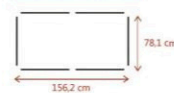

CE1G BC | MÓDULO GRANDE SEM PORTÃO BRANCO

1 metro x 78 cm

Cód. Barras: 789 820107 250-5
Acabamento: pintado
Dimensões: C2 x L78 x A100 cm
Peso: 3,30 kg

CE1G BC, CE1G PO

R$112,00
(30DDL)

R$114,80
(45DDL)

CP1G BC | MÓDULO GRANDE COM PORTÃO BRANCO

1 metro x 78 cm

Cód. Barras: 789 820107 251-2
Acabamento: pintado
Dimensões: C2 x L78 x A100 cm
Peso: 3,70 kg

CP1G BC, CP1G PO

R$135,00
(30DDL)

R$136,40
(45DDL)

CE1G PO | MÓDULO GRANDE SEM PORTÃO PRETO

1 metro x 78 cm

Cód. Barras: 789 820107 261-1
Acabamento: pintado
Dimensões: C2 x L78 x A100 cm
Peso: 3,30 kg

CP1G PO | MÓDULO GRANDE COM PORTÃO PRETO

1 metro x 78 cm

Cód. Barras: 789 820107 262-8
Acabamento: pintado
Dimensões: C2 x L78 x A100 cm
Peso: 3,70 kg

Fotos meramente ilustrativas, podendo haver variação nas cores. Medidas aproximadas.

SUGESTÕES DE MONTAGEM DO CERCADO TUBULAR

Pode ser montado de diversas formas, por ex.: quadrangular, retangular ou linear

2 MÓDULOS

4 MÓDULOS

5 MÓDULOS

3 MÓDULOS

6 MÓDULOS

8 MÓDULOS

10 MÓDULOS