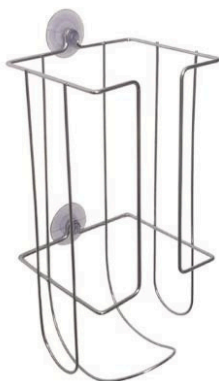

8710 C | SUPORTE CROMADO DE PAREDE P/ PAPEL HIGIÊNICO COM VENTOSAS

Cód. Barras: 789 820107 880-4
Acabamento: cromado
Dimensões: C12 x L13 x A32 cm
Peso: 140 g