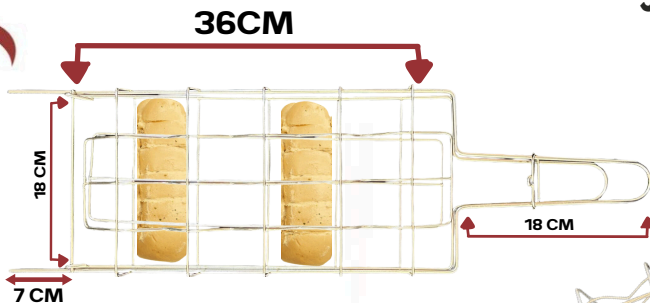

1200 PO | ESCORREDOR CABO DE ARAME

Cód. Barras: 7898201072758
Acabamento: PRETO
Dimensões: C33 x L28,5 x A15 cm
Peso: 515 g

LANÇAMENTOS

R\$12,30
(30DDL)

R\$12,60
(45DDL)

8300 | SUPORTE PARA CADEIRA DE PRAIA

Cód. Barras: 7898201071546
Acabamento: ZINCADO
Dimensões: C 48x L1,6 x A15 cm
Peso: 370 g

5004 | GRELHA P/ PÃO DE ALHO

Cód. Barras: 7898201072727
Acabamento: NIQUELADA
Dimensões: C61x L18 x A 0,5 cm
Peso: 420 g

R\$31,00 (30DDL)

R\$31,80 (45DDL)

5010 | GRELHA EXTENSIVA

Cód. Barras: 7898201072680
Acabamento: NIQUELADA
Dimensões: C45 x L45 x A3 cm
Peso: 1.300

R\$66,00 (30DDL)

R\$67,70 (45DDL)

LANÇAMENTOS

5502 | APOIO AJUSTÁVEL P/ GRELHA Nº3