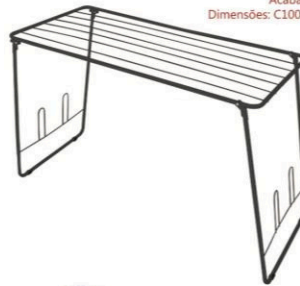

7100 BC, 7100 PO

7100 BC | VARAL DE CHÃO ROMA BRANCO **R$79,60 (30DDL)**
ROMA BRANCO **R$81,60 (45DDL)**

Cód. Barras: 789 820107 711-1
Acabamento: pintado
Dimensões: C100 x L56 x A80 cm
Peso: 2,35 kg

7100 PO | VARAL DE CHÃO ROMA PRETO

Cód. Barras: 789 820107 723-4
Acabamento: pintado
Dimensões: C100 x L56 x A80 cm
Peso: 2,35 kg

Equivalente **7,8m** de roupas

7101 BC | VARAL DE CHÃO ITÁLIA BRANCO

Cód. Barras: 789 820107 712-8
Acabamento: pintado
Dimensões: C120 x L56 x A80 cm
Peso: 2,50 kg

7101 BC, 7101 PO **R$82,80 (30DDL)**
R$84,90 (45DDL)

7101 PO | VARAL DE CHÃO ITÁLIA PRETO

Cód. Barras: 789 820107 724-1
Acabamento: pintado
Dimensões: C120 x L56 x A80 cm
Peso: 2,50 kg