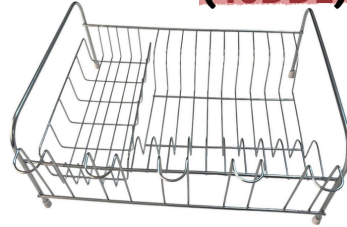

1200 C, 1200 BC, 1200 PO

R\$21,00
(30DDL)

R\$21,50
(45DDL)

capacidade
10
pratos
e copos e talheres

1200 BC | ESCORREDOR CABO DE ARAME

Cód. Barras: 7898201072741
Acabamento: BRANCO
Dimensões: C33 x L28,5 x A15 cm
Peso: 515 g