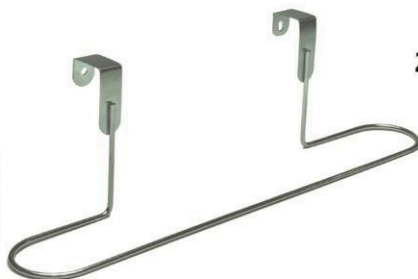

2012 | CESTO PARA PORTA DE ARMÁRIO **R$13,60** (30DDL)

Cód. Barras: 789 820107 158-4
Acabamento: cromado
Dimensões: C30 x L15 x A19,5 cm
Peso: 140 g

R$13,90
(45DDL)

2013C, 2013 BC, 2013 PO

R$8,90
(30DDL)

2013 C | PORTA PANO DE PRATO P/ ARMÁRIO - CROMADO

Cód. Barras: 789 820107 165-2
Acabamento: cromado
Dimensões: C8 x L29,5 x A9 cm
Peso: 55 g

R$9,10
(45DDL)

2013 BC | PORTA PANO DE PRATO P/ ARMÁRIO - BRANCO

Cód. Barras: 789 820107 174-4
Acabamento: pintado
Dimensões: C8 x L29,5 x A9 cm
Peso: 55 g

2013 PO | PORTA PANO DE PRATO P/ ARMÁRIO- PRETO

Cód. Barras: 789 820107 175-1
Acabamento: pintado
Dimensões: C8 x L29,5 x A9 cm
Peso: 55 g

2100 | TELA DIVISÓRIA PARA ARMÁRIO

Cód. Barras: 789 820107 159-1
Acabamento: cromado
Dimensões: C31 x L5 x A30,5 cm
Peso: 210 g

R$14,30
(30DDL)

R$14,70
(45DDL)

2600 | CESTO DOBRÁVEL P/ ROUPAS / BRINQUEDOS

Cód. Barras: 789 820107 166-9
Acabamento: zincado
Dimensões: C38 x L41 x A48 cm
Peso: 1,200 kg

R$53,10
(30DDL)

R$54,40
(45DDL)

Fechado

ORGANIZAÇÃO