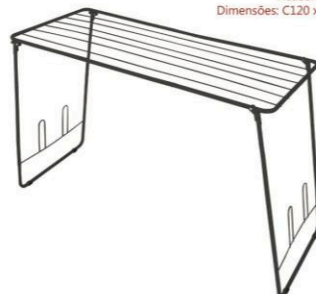

7101 PO | VARAL DE CHÃO ITÁLIA PRETO

Cód. Barras: 789 820107 724-1
Acabamento: pintado
Dimensões: C120 x L56 x A80 cm
Peso: 2,50 kg

Equivalente **9,2m** de roupas

7101A BC, 7101A PO

7101A BC | VARAL DE CHÃO ITÁLIA-A BRANCO **R\$86,70 (30DDL)**

Cód. Barras: 789 820107 721-0
Acabamento: pintado
Dimensões: C120 x L56 x A95 cm
Peso: 2,60 kg

R\$88,90 (45DDL)

7101A PO | VARAL DE CHÃO ITÁLIA-A PRETO

Cód. Barras: 789 820107 731-9
Acabamento: pintado
Dimensões: C120 x L56 x A95 cm
Peso: 2,60 kg