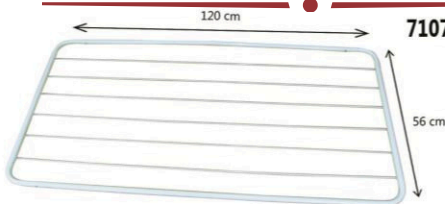

7107 BC | VARAL DE TETO ESPANHA BRANCO COM KIT INSTALAÇÃO

Cód. Barras: 789 820107 719-7
Acabamento: pintado
Dimensões: C120 x L56 x A2 cm
Peso: 1,30 kg

7107 BC, 7107 PO

R$57,80 (30DDL)
R$59,20 (45DDL)