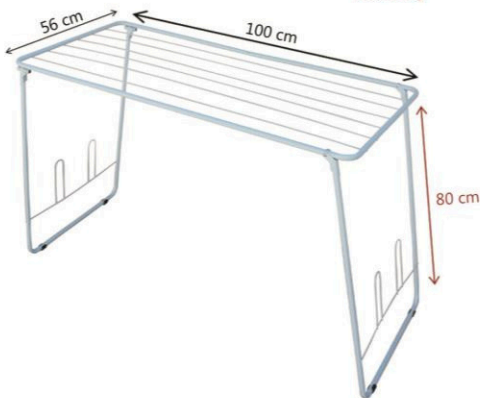

7100 BC, 7100 PO

7100 BC | VARAL DE CHÃO ROMA BRANCO **R$79,60 (30DDL)**
ROMA BRANCO **R$81,60 (45DDL)**

Cód. Barras: 789 820107 711-1
Acabamento: pintado
Dimensões: C100 x L56 x A80 cm
Peso: 2,35 kg

7100 PO | VARAL DE CHÃO ROMA PRETO

Cód. Barras: 789 820107 723-4
Acabamento: pintado
Dimensões: C100 x L56 x A80 cm
Peso: 2,35 kg

Equivalente **7,8m** de roupas

7101 BC | VARAL DE CHÃO ITÁLIA BRANCO

Cód. Barras: 789 820107 712-8
Acabamento: pintado
Dimensões: C120 x L56 x A80 cm
Peso: 2,50 kg

7101 BC, 7101 PO **R$82,80 (30DDL)**
R$84,90 (45DDL)

7101 PO | VARAL DE CHÃO ITÁLIA PRETO

Cód. Barras: 789 820107 724-1
Acabamento: pintado
Dimensões: C120 x L56 x A80 cm
Peso: 2,50 kg