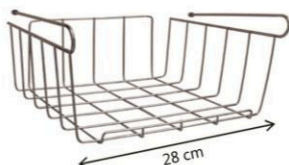

ESCORREDORES

ORGANIZAÇÃO