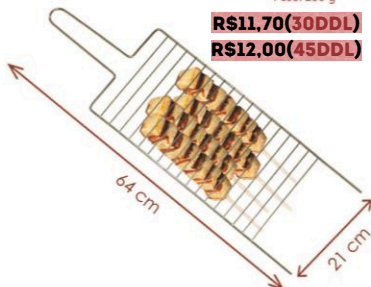

5102U | GRELHA ÚNICA Nº 02

Cód. Barras: 789 820107 007-5
Acabamento: niquelada
Dimensões: C64 x L21 x A0,5 cm
Peso: 250 g

RS11,70(30DDL)
RS12,00(45DDL)