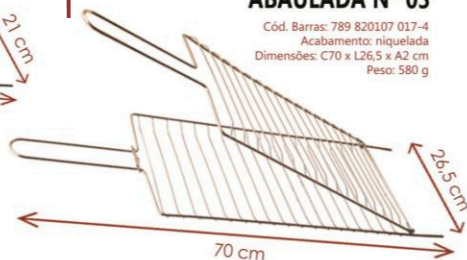

5102A | GRELHA DUPLA ABAULADA Nº 02

Cód. Barras: 789 820107 005-1
Acabamento: niquelada
Dimensões: C64 x L21 x A2 cm
Peso: 460 g

RS25,40 (30DDL)
RS26,00 (45DDL)

5103A | GRELHA DUPLA ABAULADA Nº 03

Cód. Barras: 789 820107 017-4
Acabamento: niquelada
Dimensões: C70 x L26,5 x A2 cm
Peso: 580 g