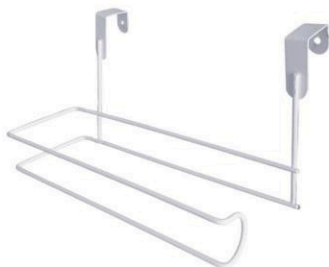

2014 BC | PORTA PAPEL TOALHA P/ ARMÁRIO - BRANCO

Cód. Barras: 789 820107 060-0
Acabamento: pintado
Dimensões: C9 x L25 x A13 cm
Peso: 110 g