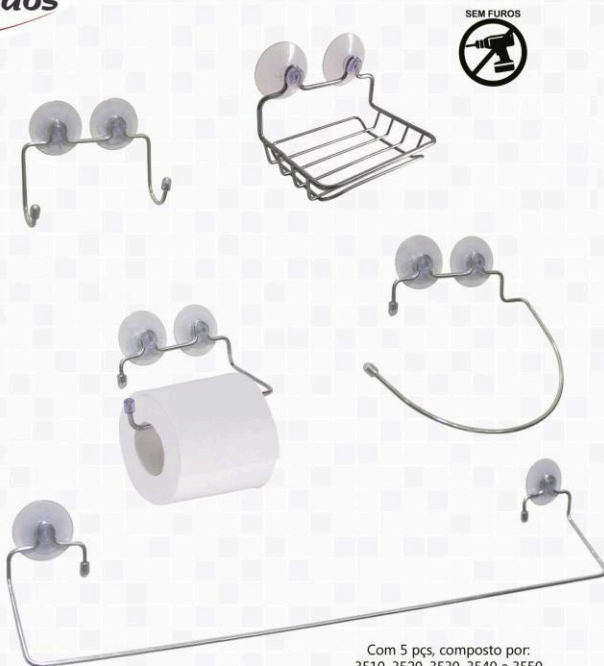

3500 C | KIT CROMADO P/ BANHEIRO

Cód. Barras: 789 820107 344-1
Acabamento: cromado
Peso: 330 g