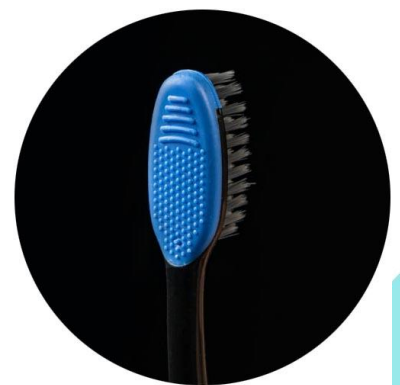

CLEAR FRESH

Escova de Dentes
Adulto
CERDA MÉDIA

Ref.: CF-8233

Tampa + Limpa Língua
Caixa com: 60 dz

R$ 2,75 PRAZO
R$ 2,63 AVISTA

a dúzia

Tampa + Limpa Língua