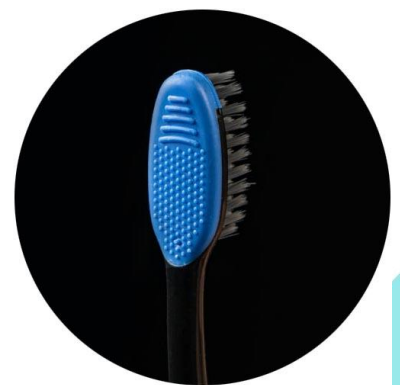

CLEAR FRESH

**Escova de Dentes
Adulto
CERDA MACIA**

Ref.: CF-9841

Tampa + Limpa Língua
Caixa com: 60 dz

R$ 2,75 PRAZO
R$ 2,63 AVISTA

a dúzia

Tampa + Limpa Língua