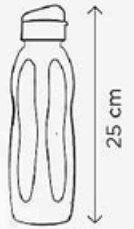

1 lt

R\$ 6,40

500.065
Squeeze 1lt
Pantone

REF.:	EMB.:	CAP.:
065	24 pçs	1 lt

SQUEEZE **ACADEMIA**

18 cm

R\$ 5,90

25 cm