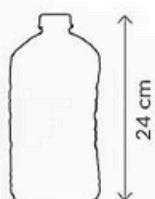

REF.:	EMB.:	CAP.:
140	12 pçs	1,5 lt

LINHA SQUEEZE

GARRAFA **OBELISCO**

R\$ 6,40

1,5 lt

500.074
Garrafa Água 1,5 lt
Obelisco

REF.:	EMB.:	CAP.:
074	12 pçs	1,5 lt

GARRAFA **PARATI**